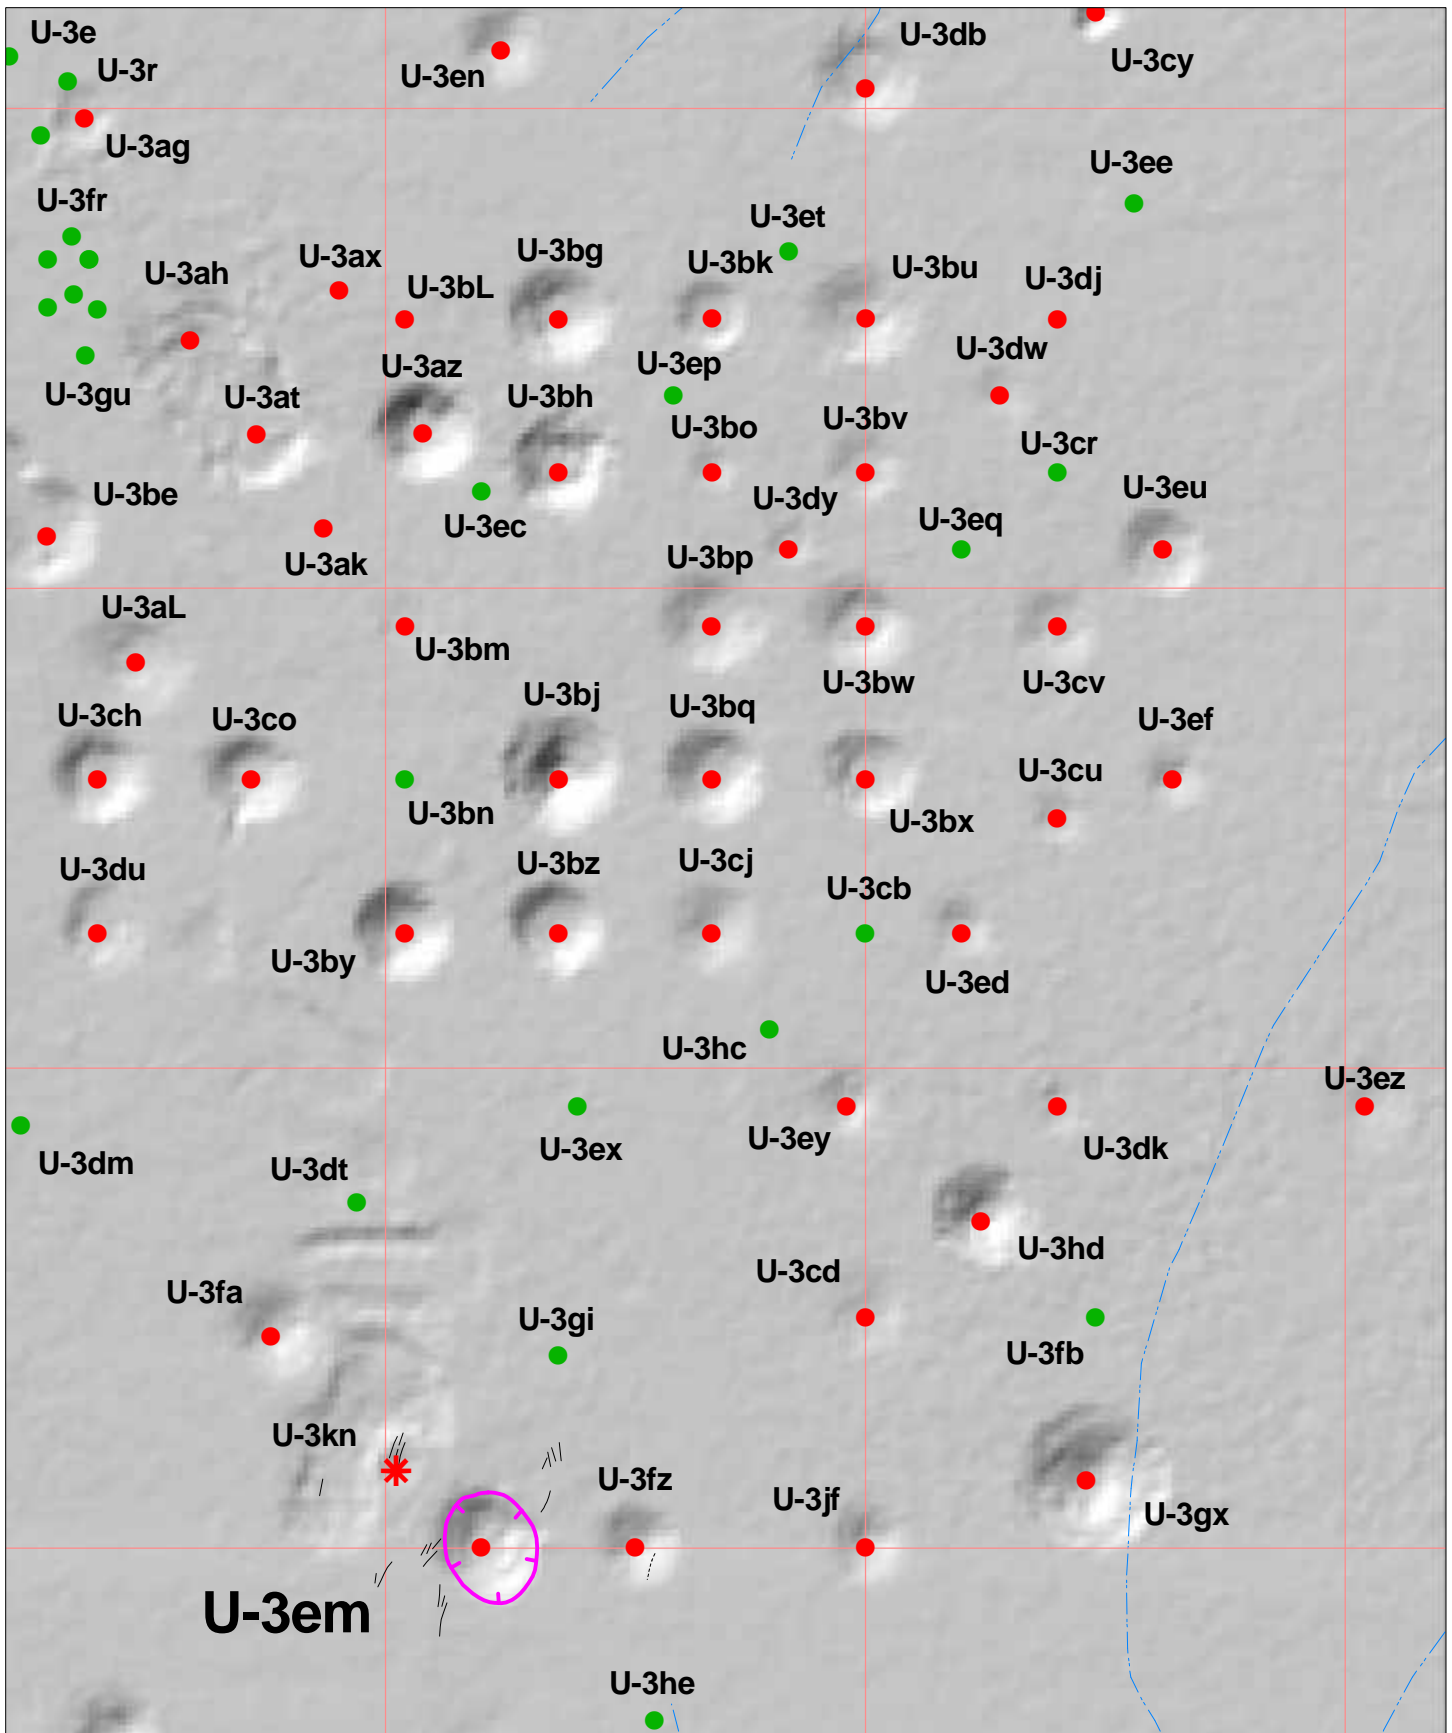

Yucca Flat: Site U-3em

2000 0 2000 Feet