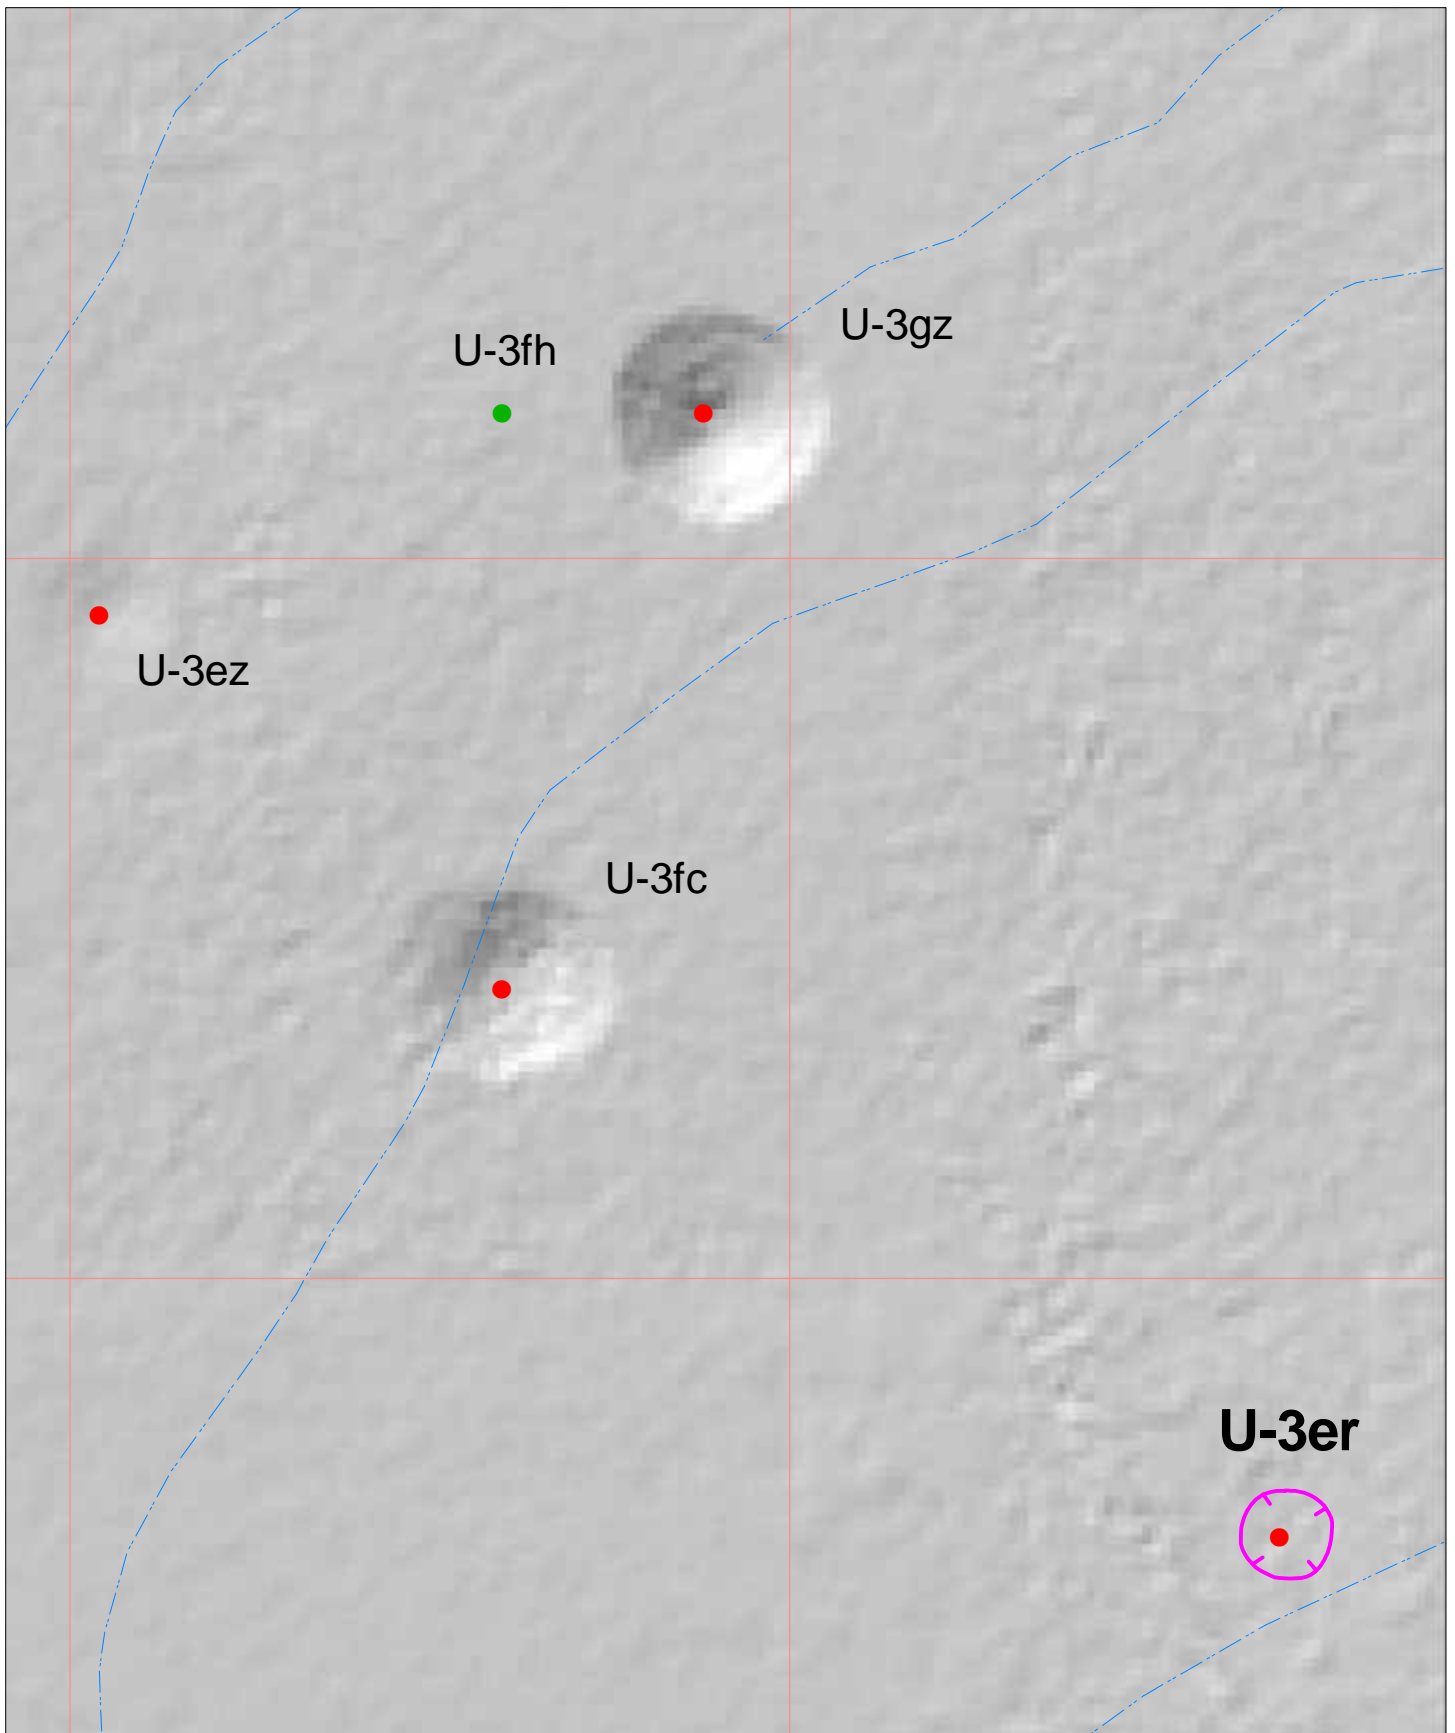

# Yucca Flat: Site U-3er

800 0 800 1600 Feet