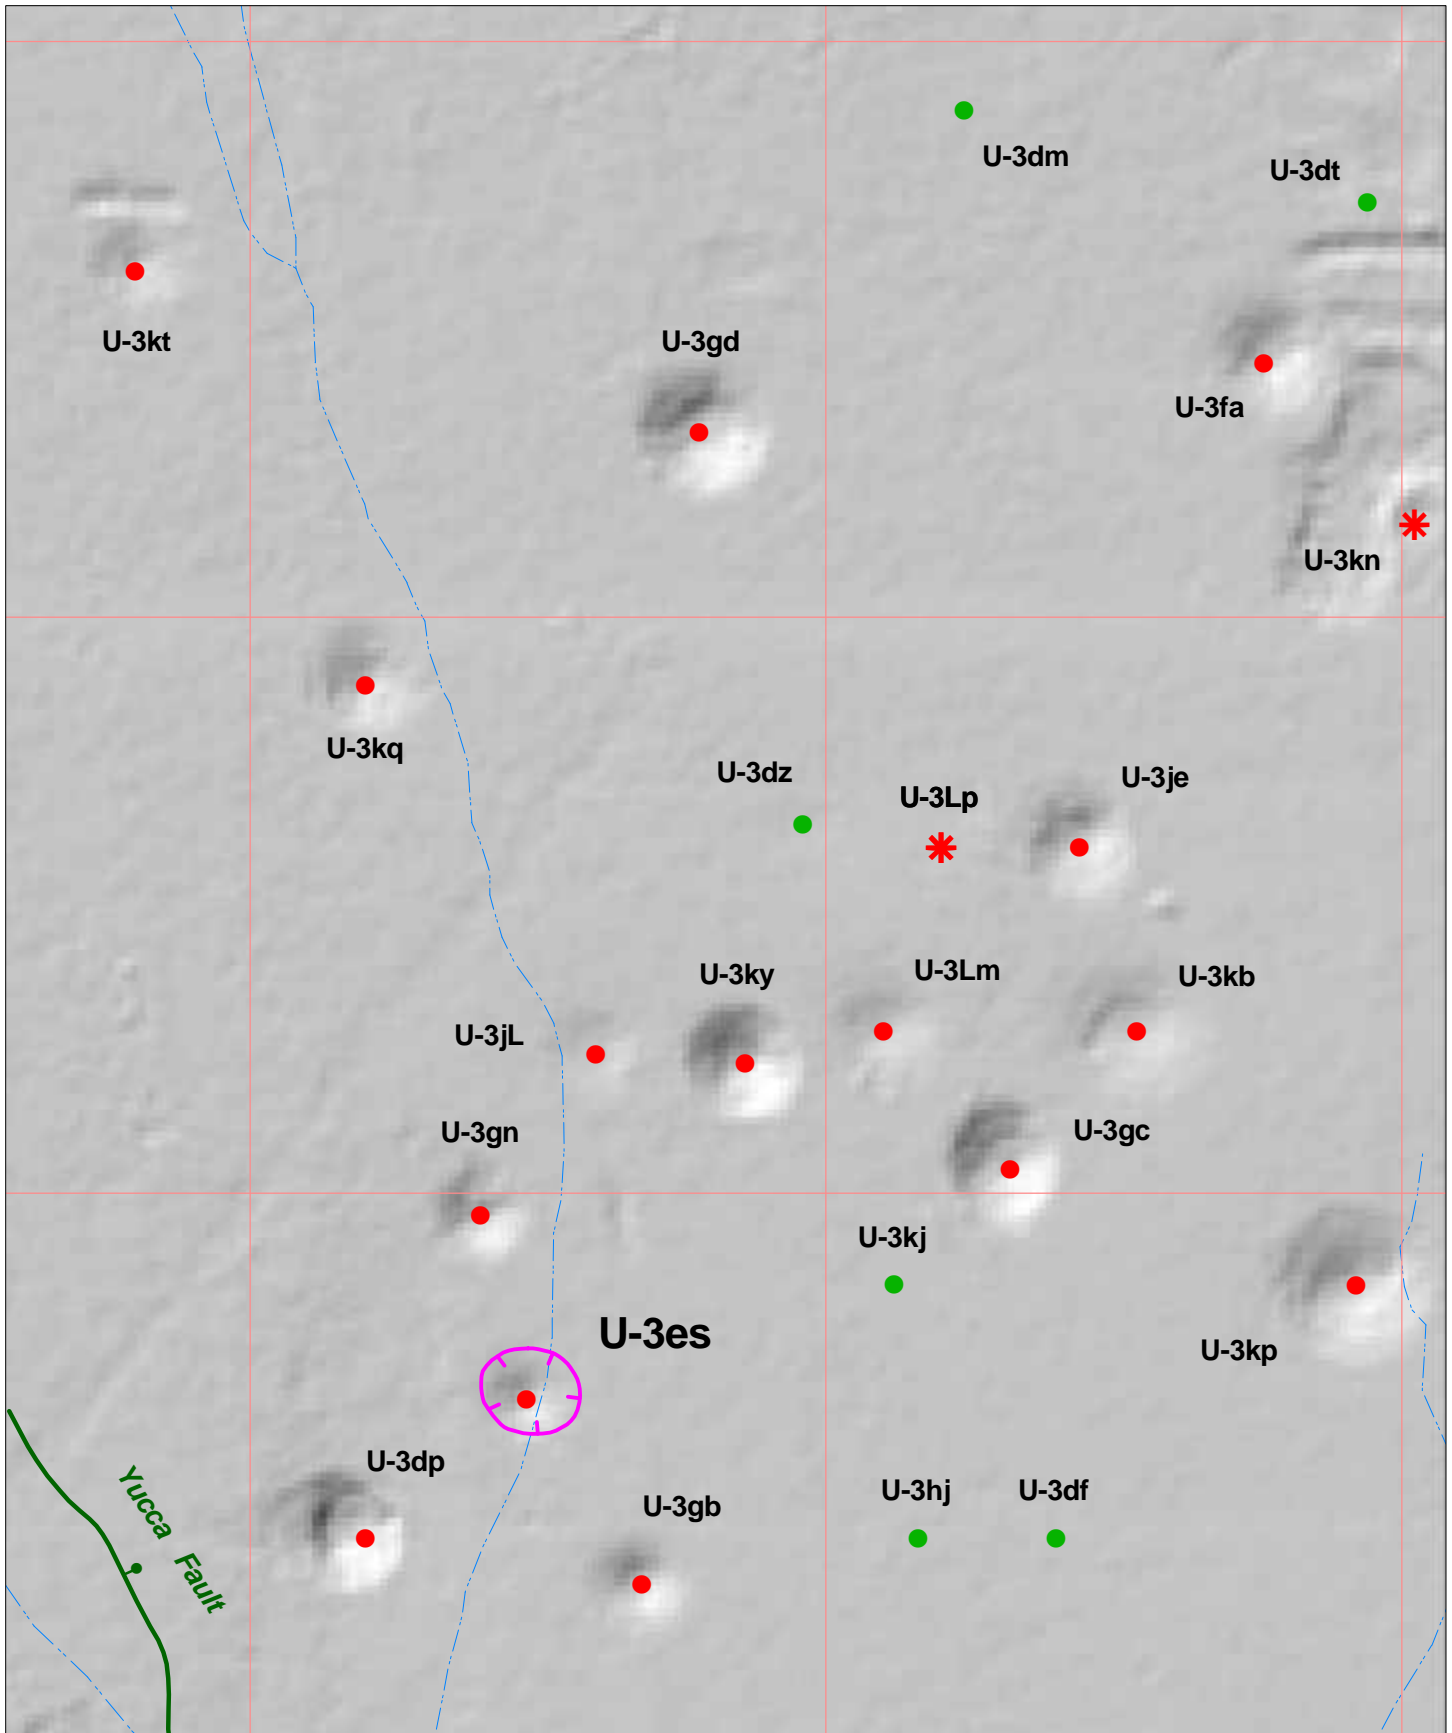

Yucca Flat: Site U-3es

1000 0 1000 2000 Feet