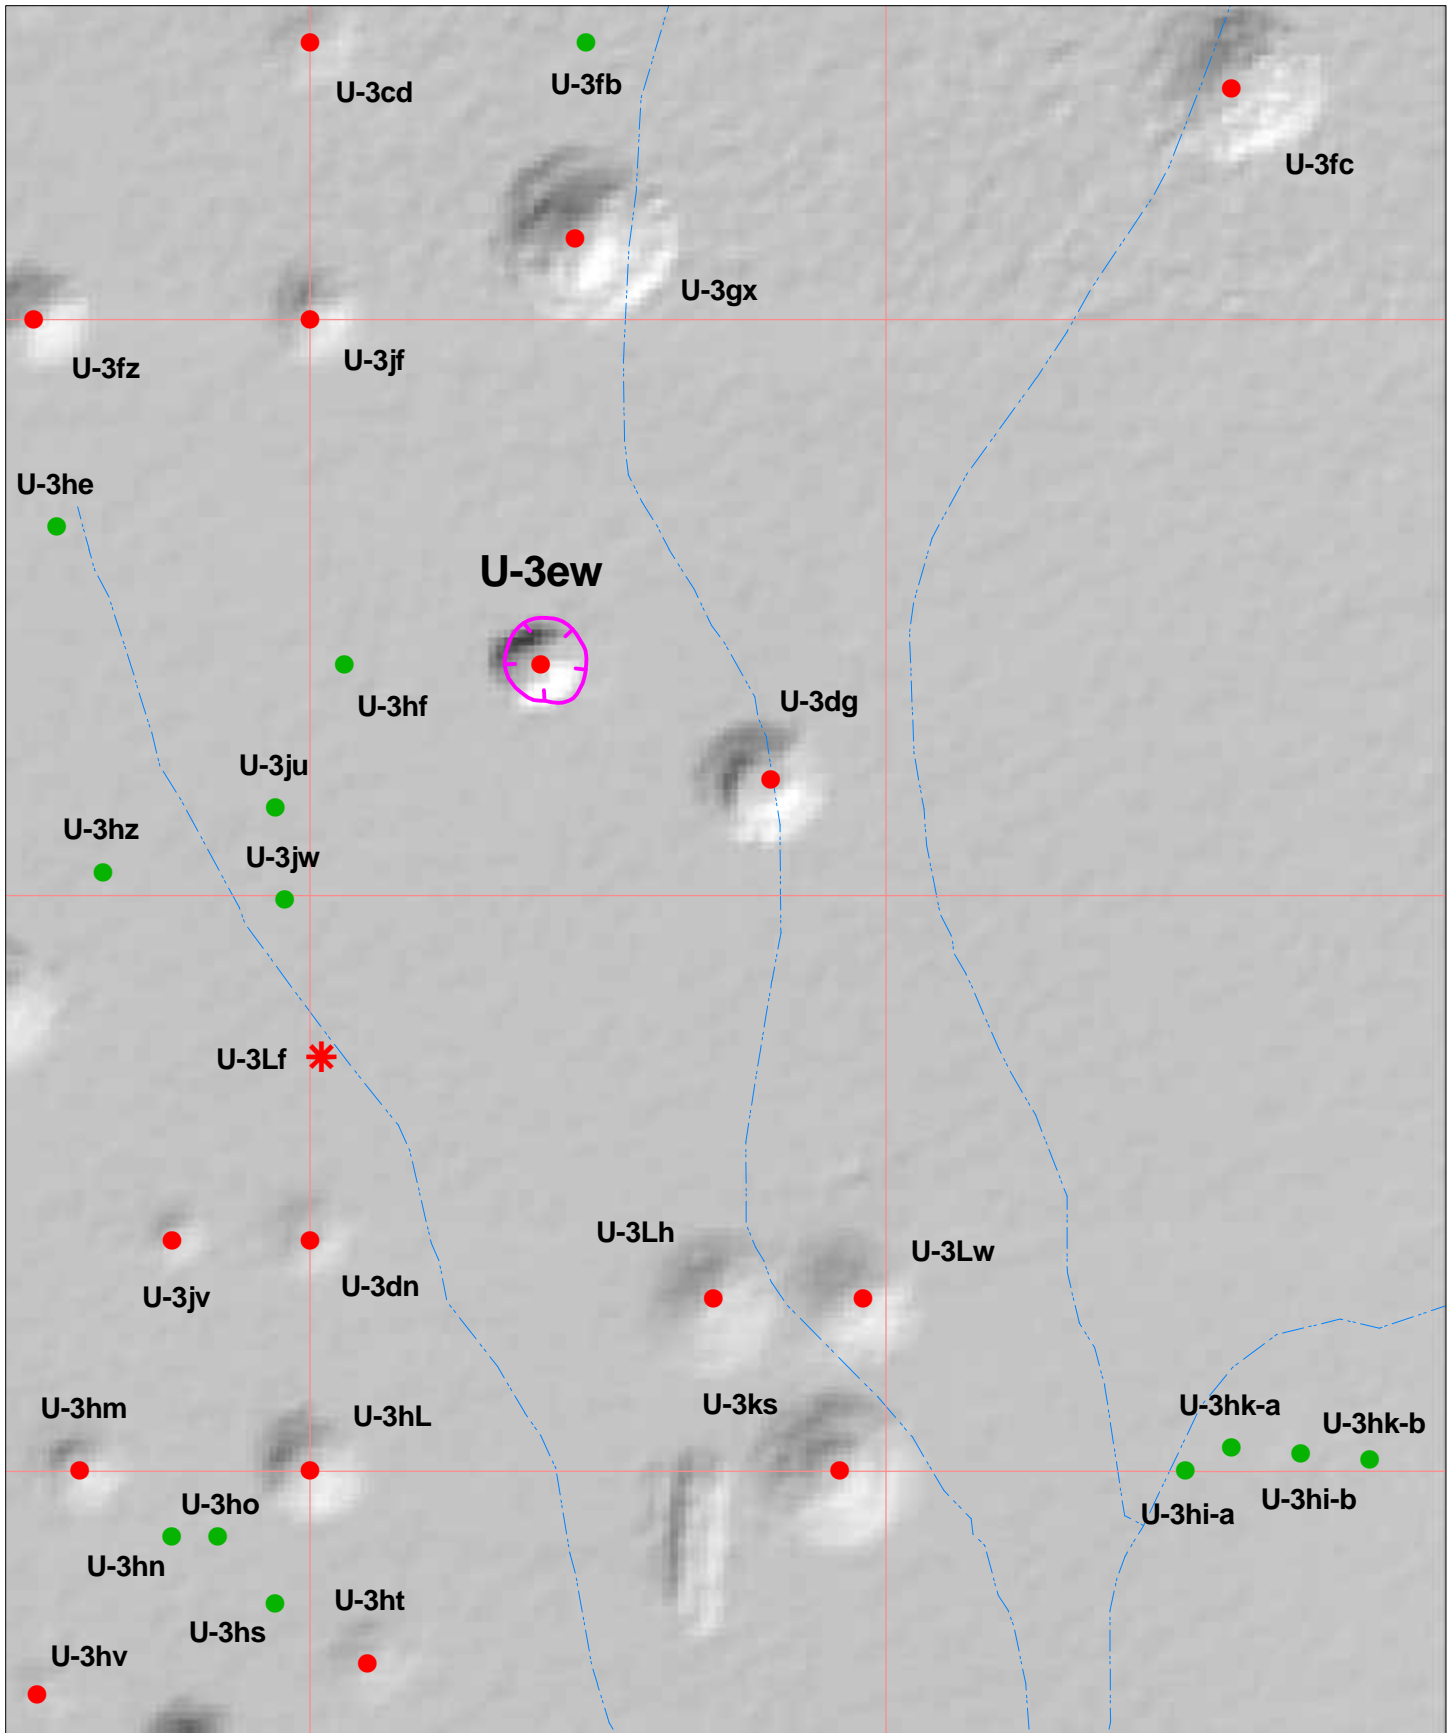

Yucca Flat: Site U-3ew

1000 0 1000 2000 Feet