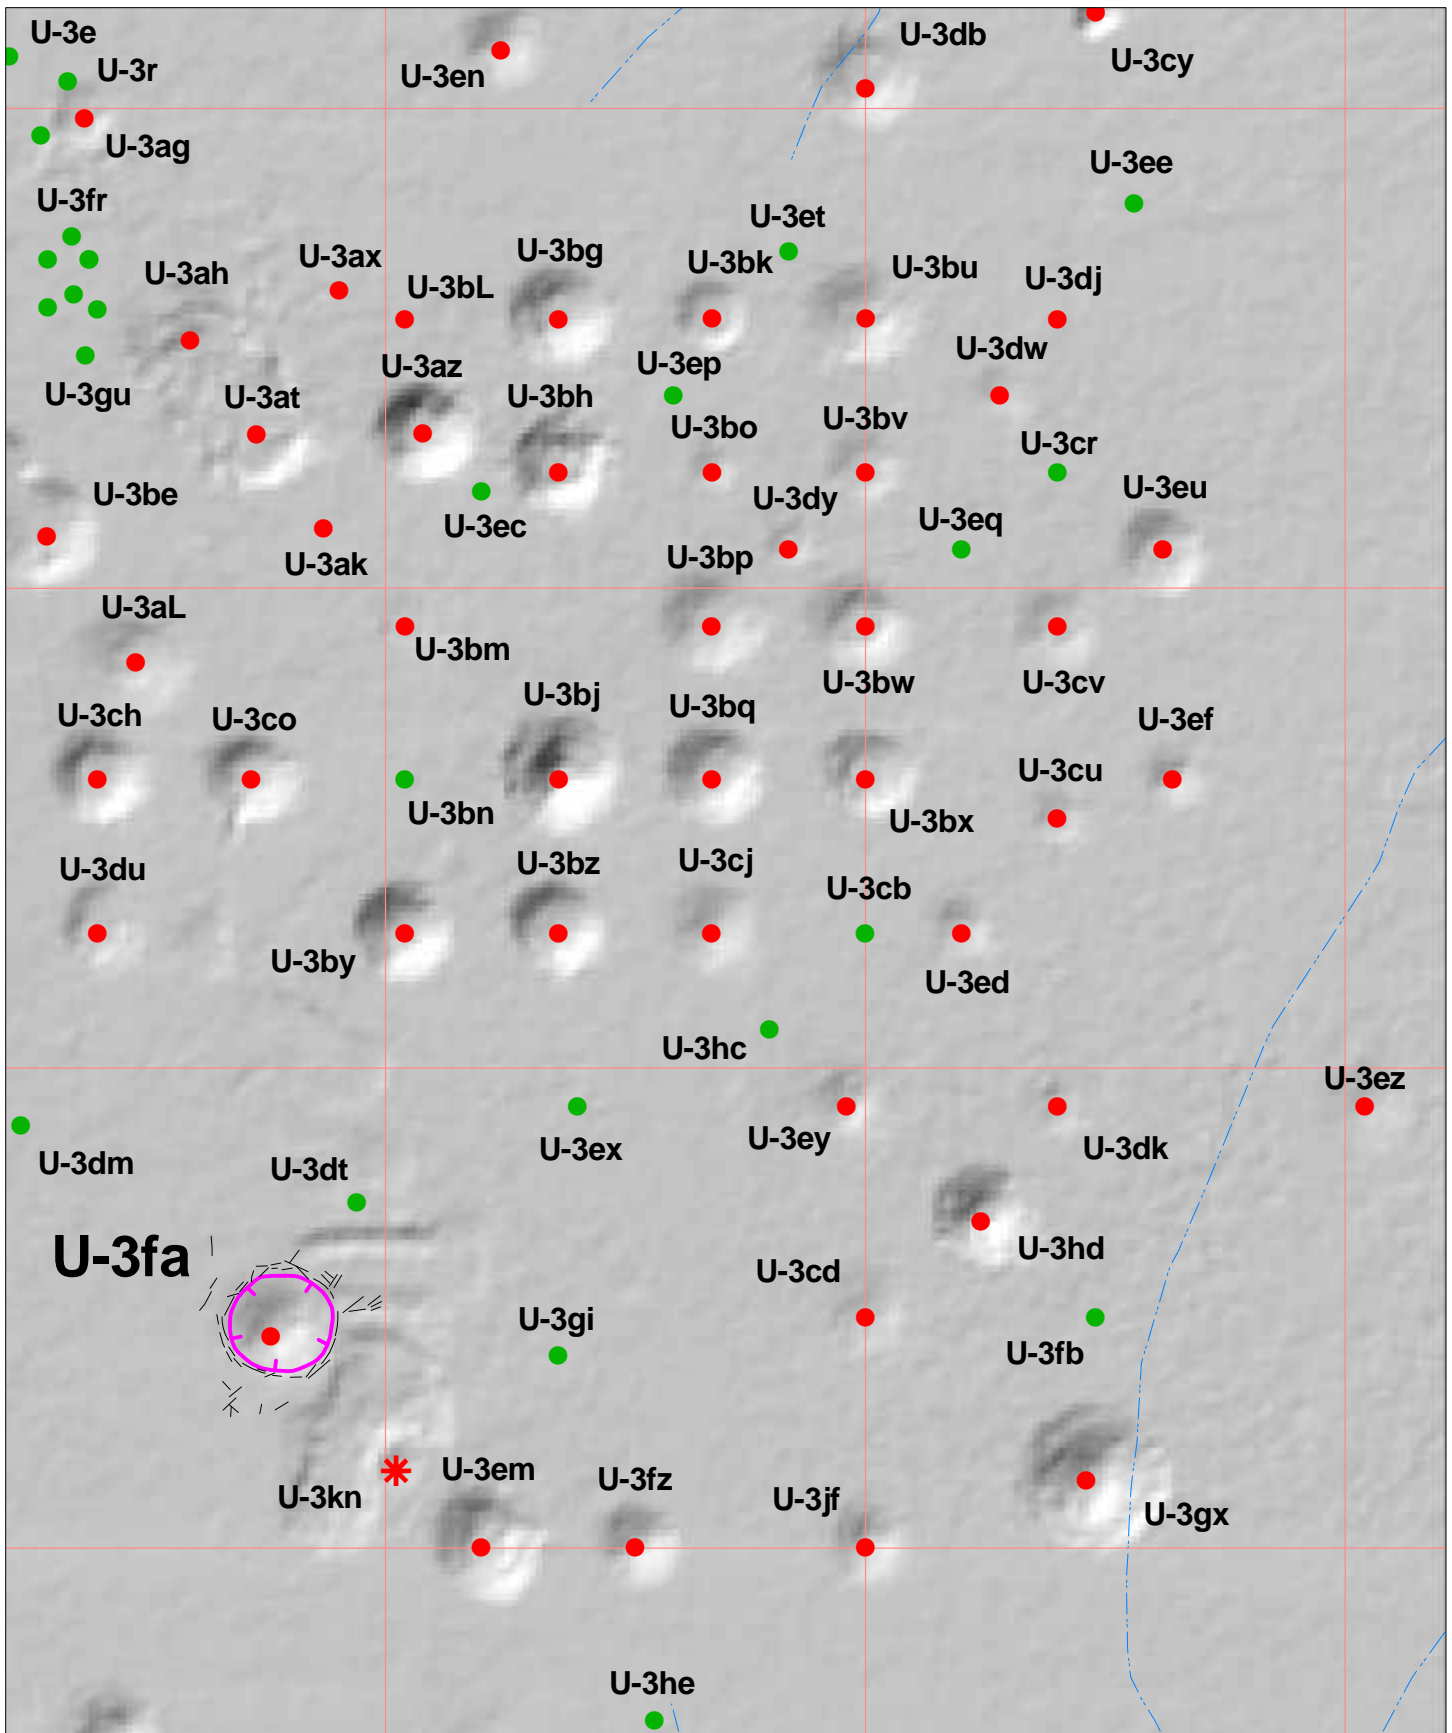

Yucca Flat: Site U-3fa

2000 0 2000 Feet