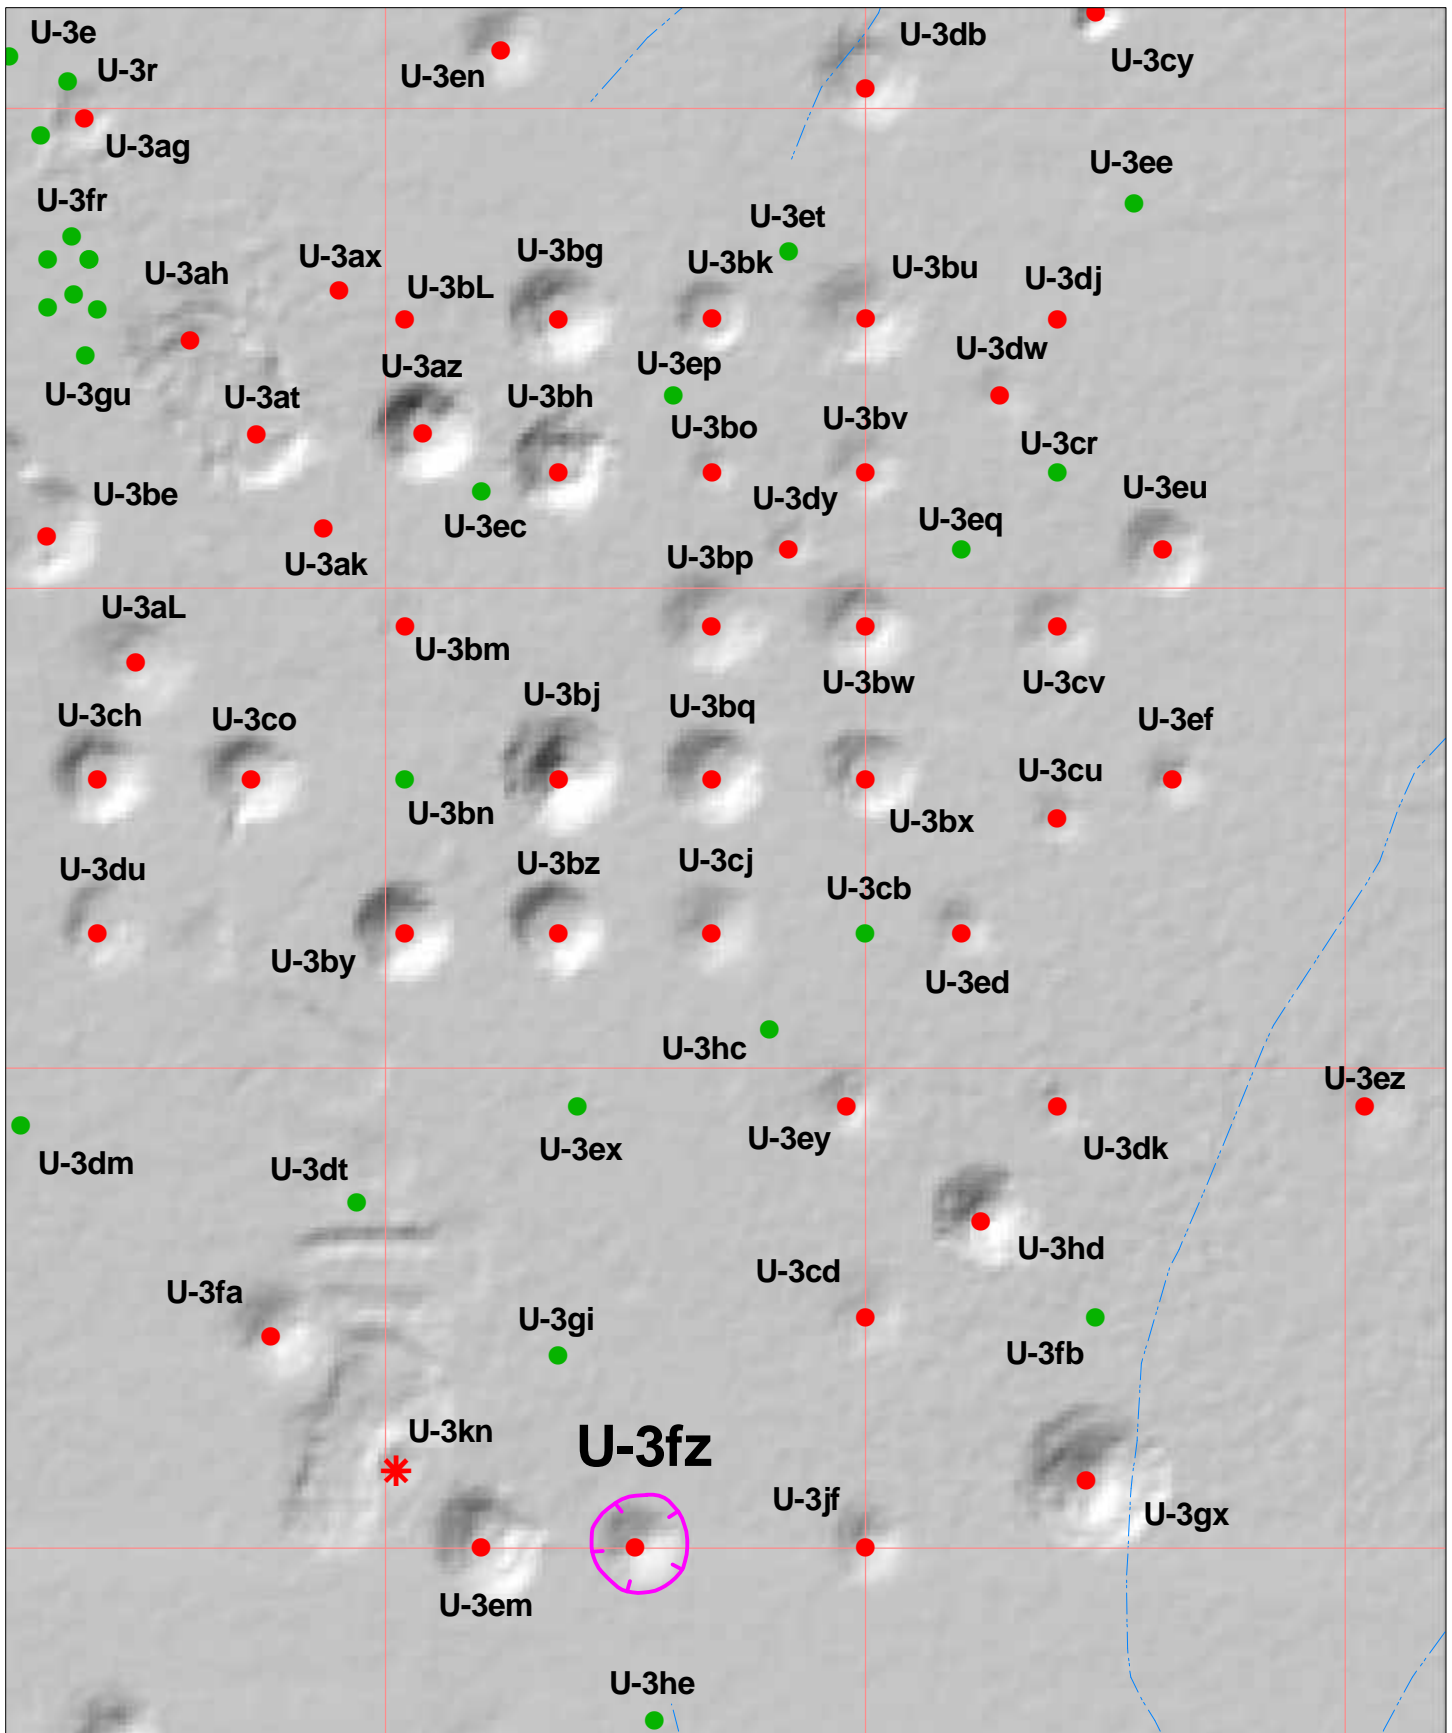

Yucca Flat: Site U-3fz

2000 0 2000 Feet