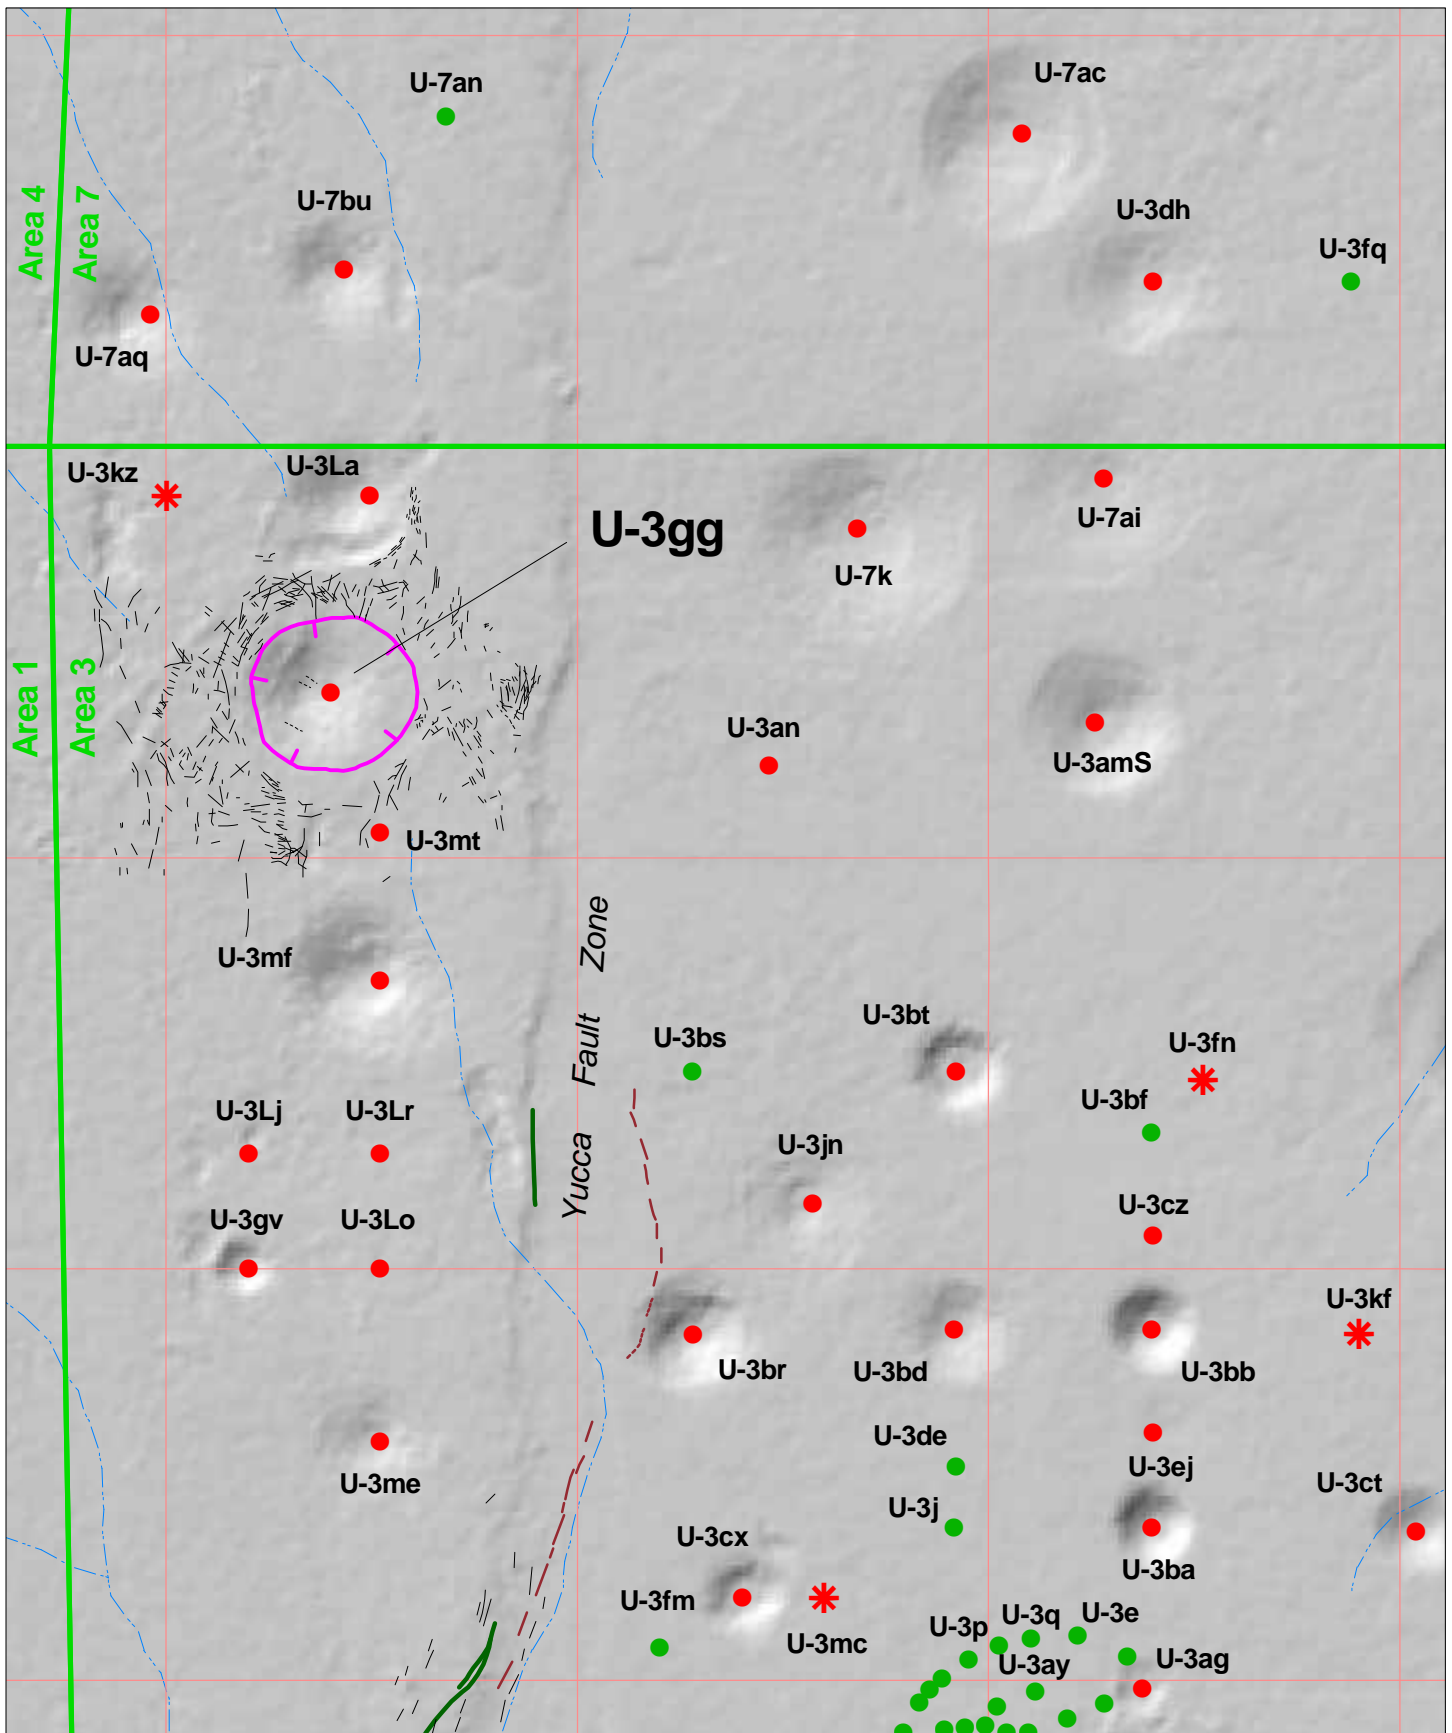

Yucca Flat: Site U-3gg

2000 0 2000 Feet