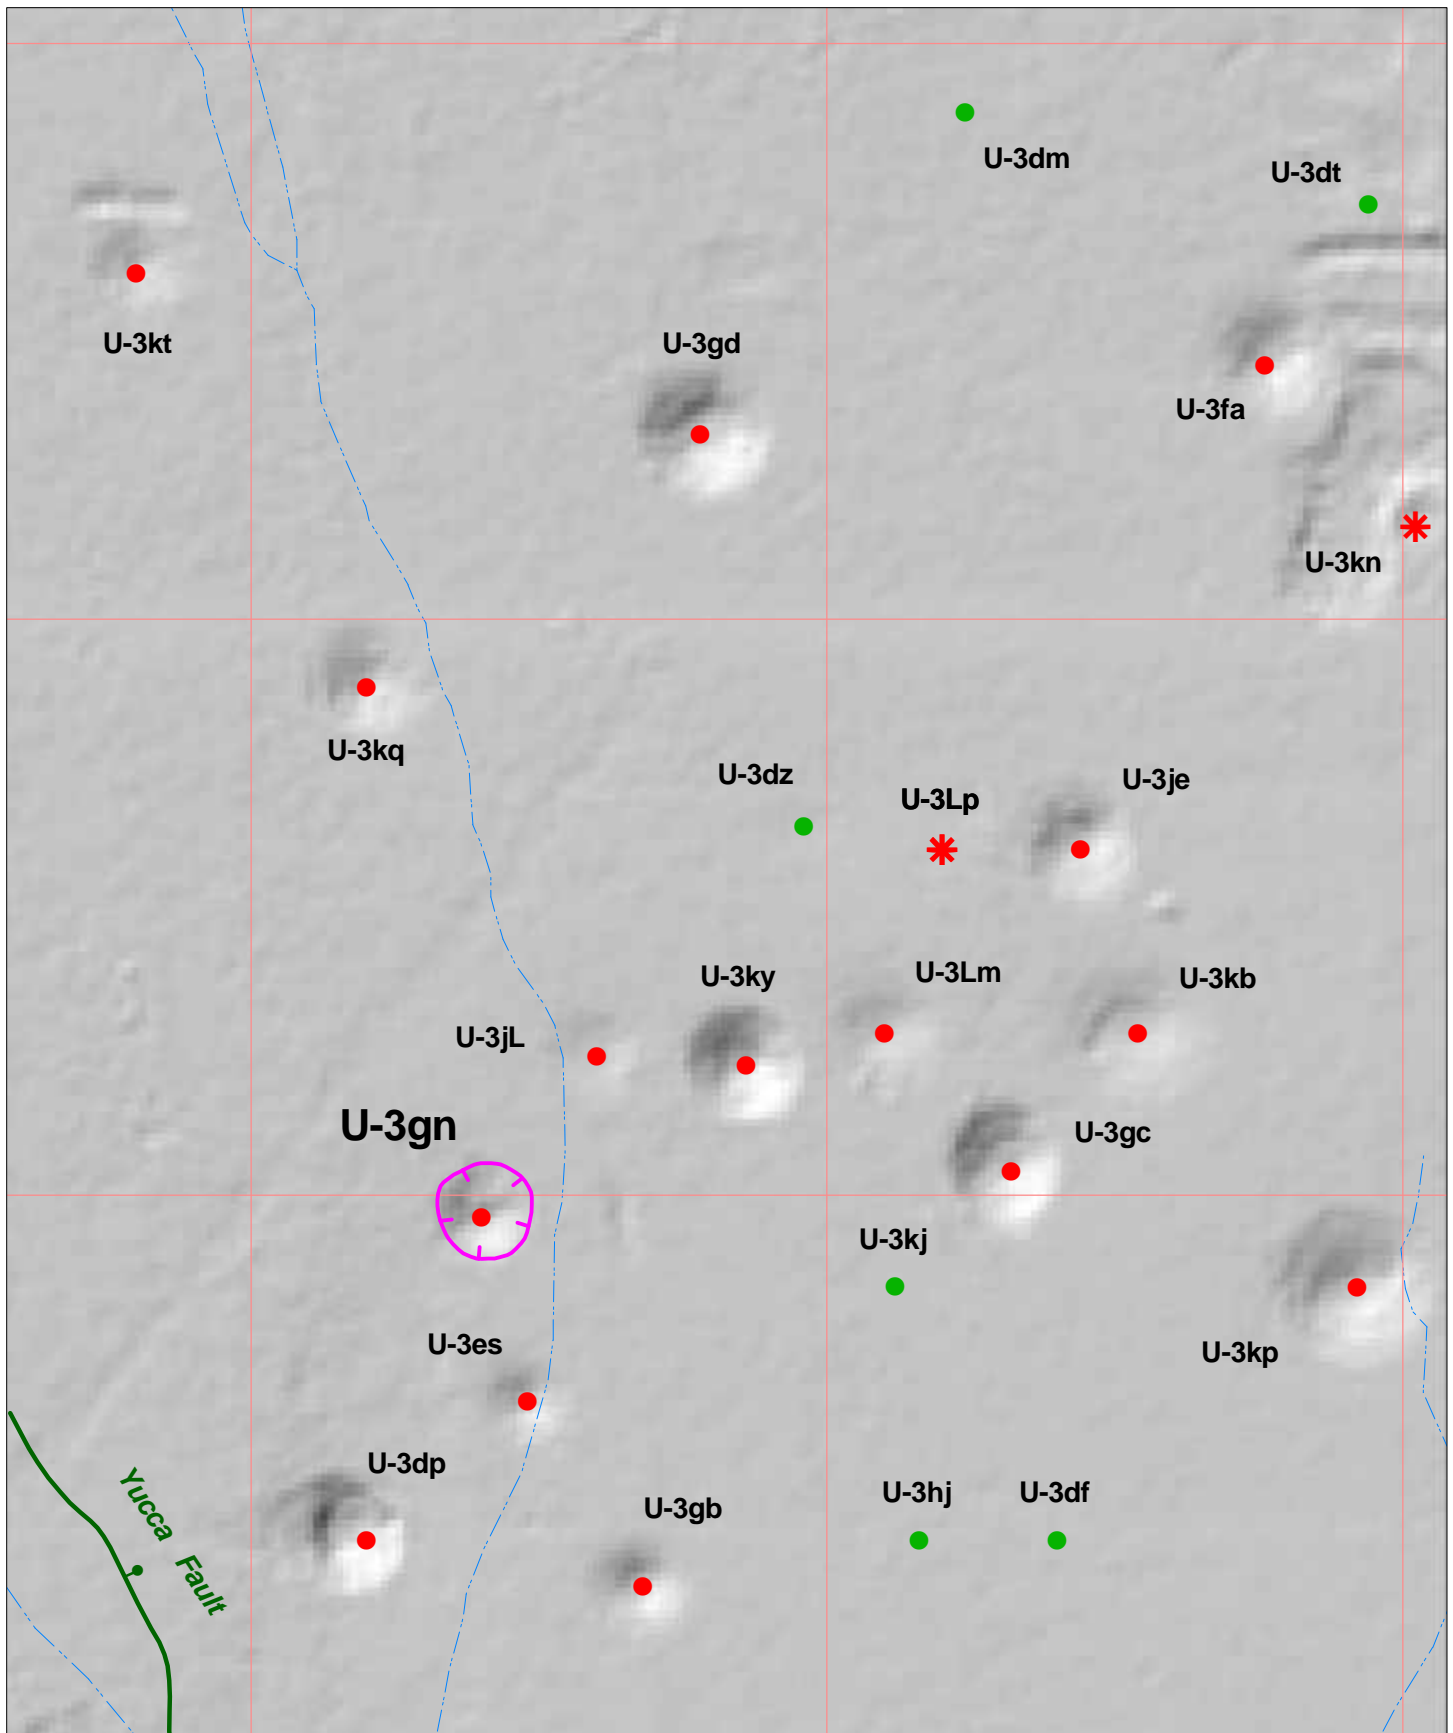

Yucca Flat: Site U-3gn

1000 0 1000 2000 Feet