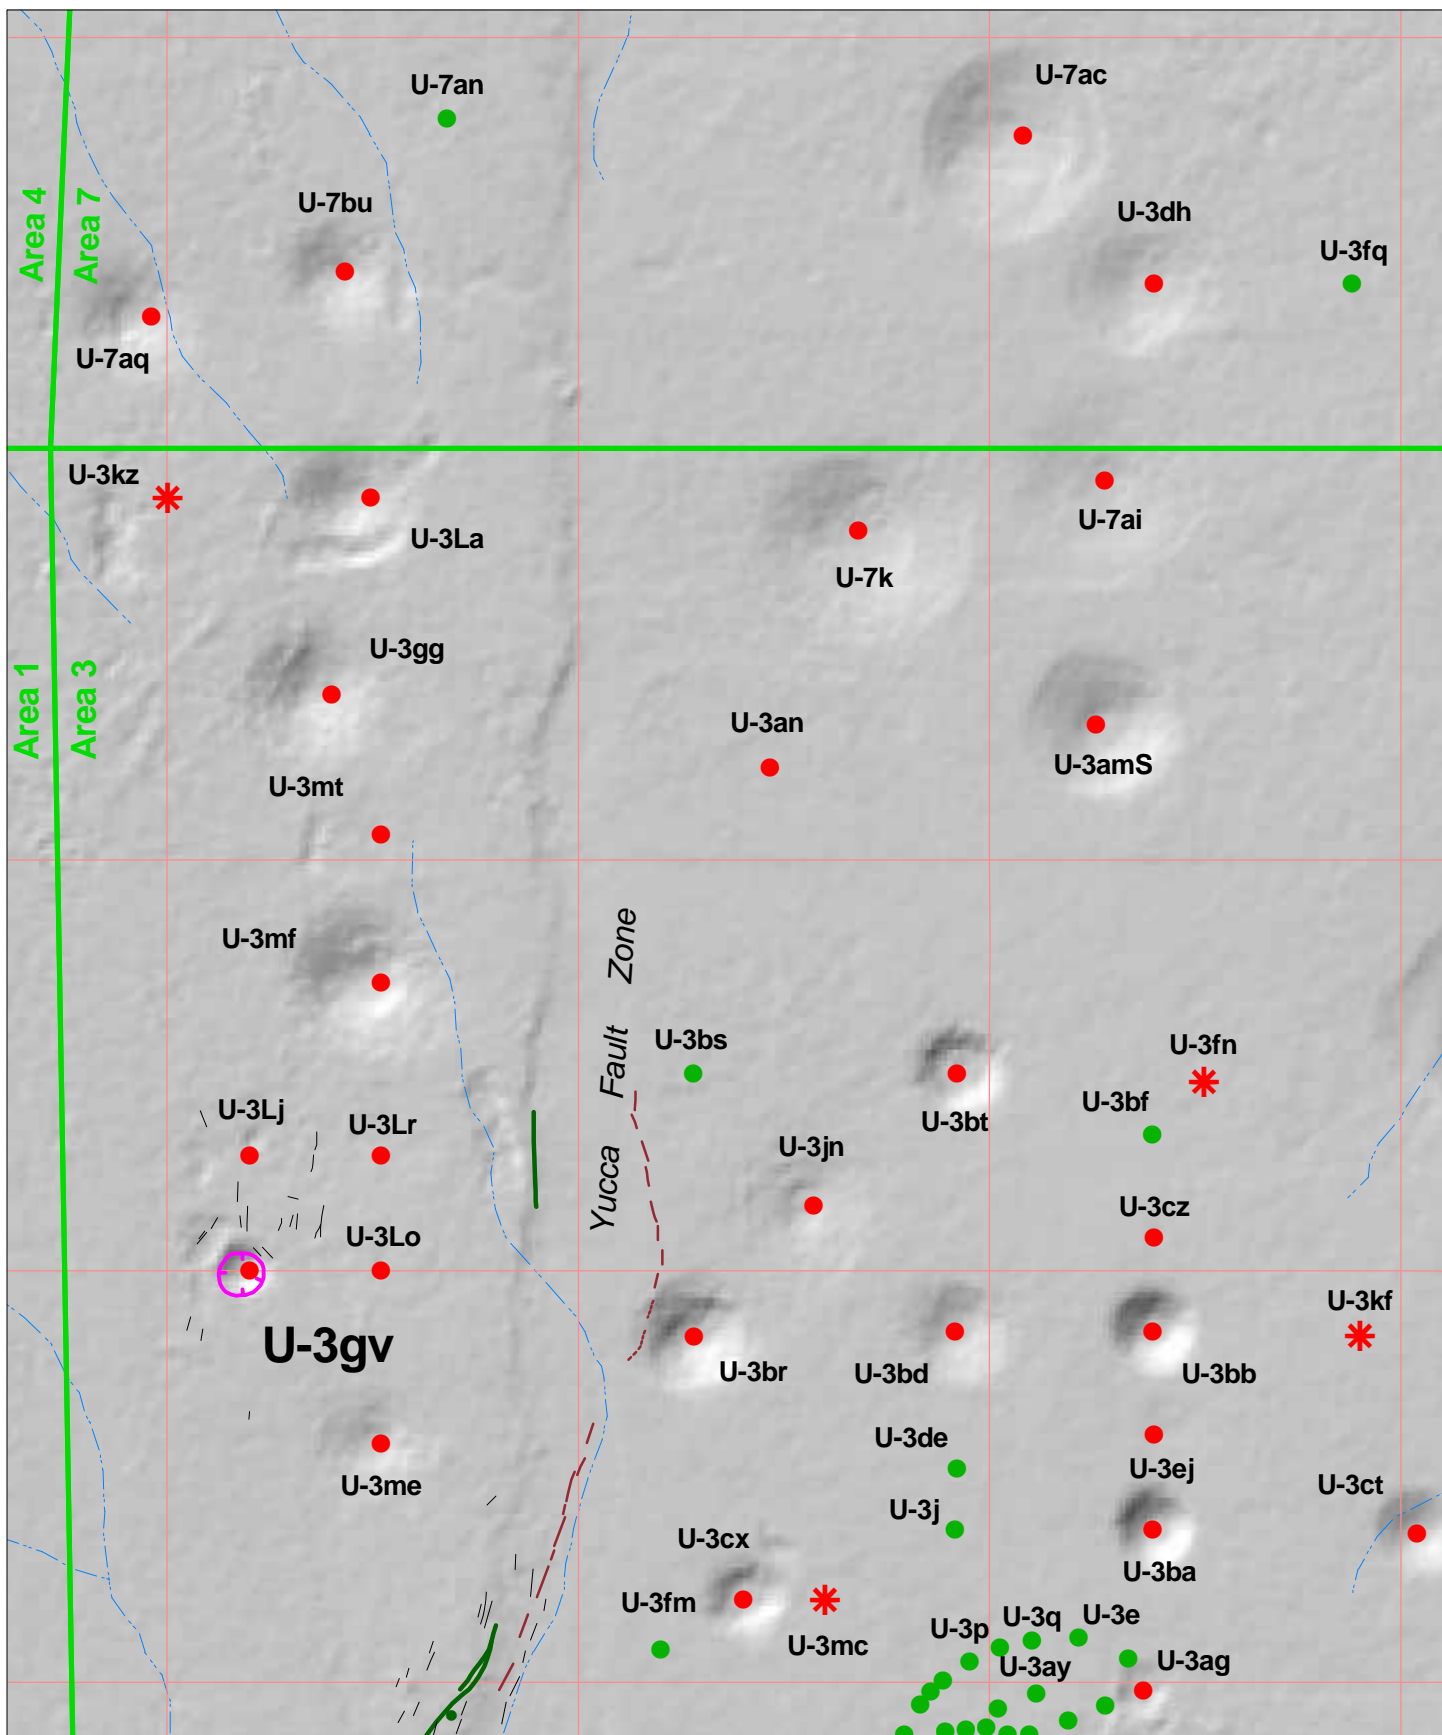

Yucca Flat: Site U-3gv

2000 0 2000 Feet