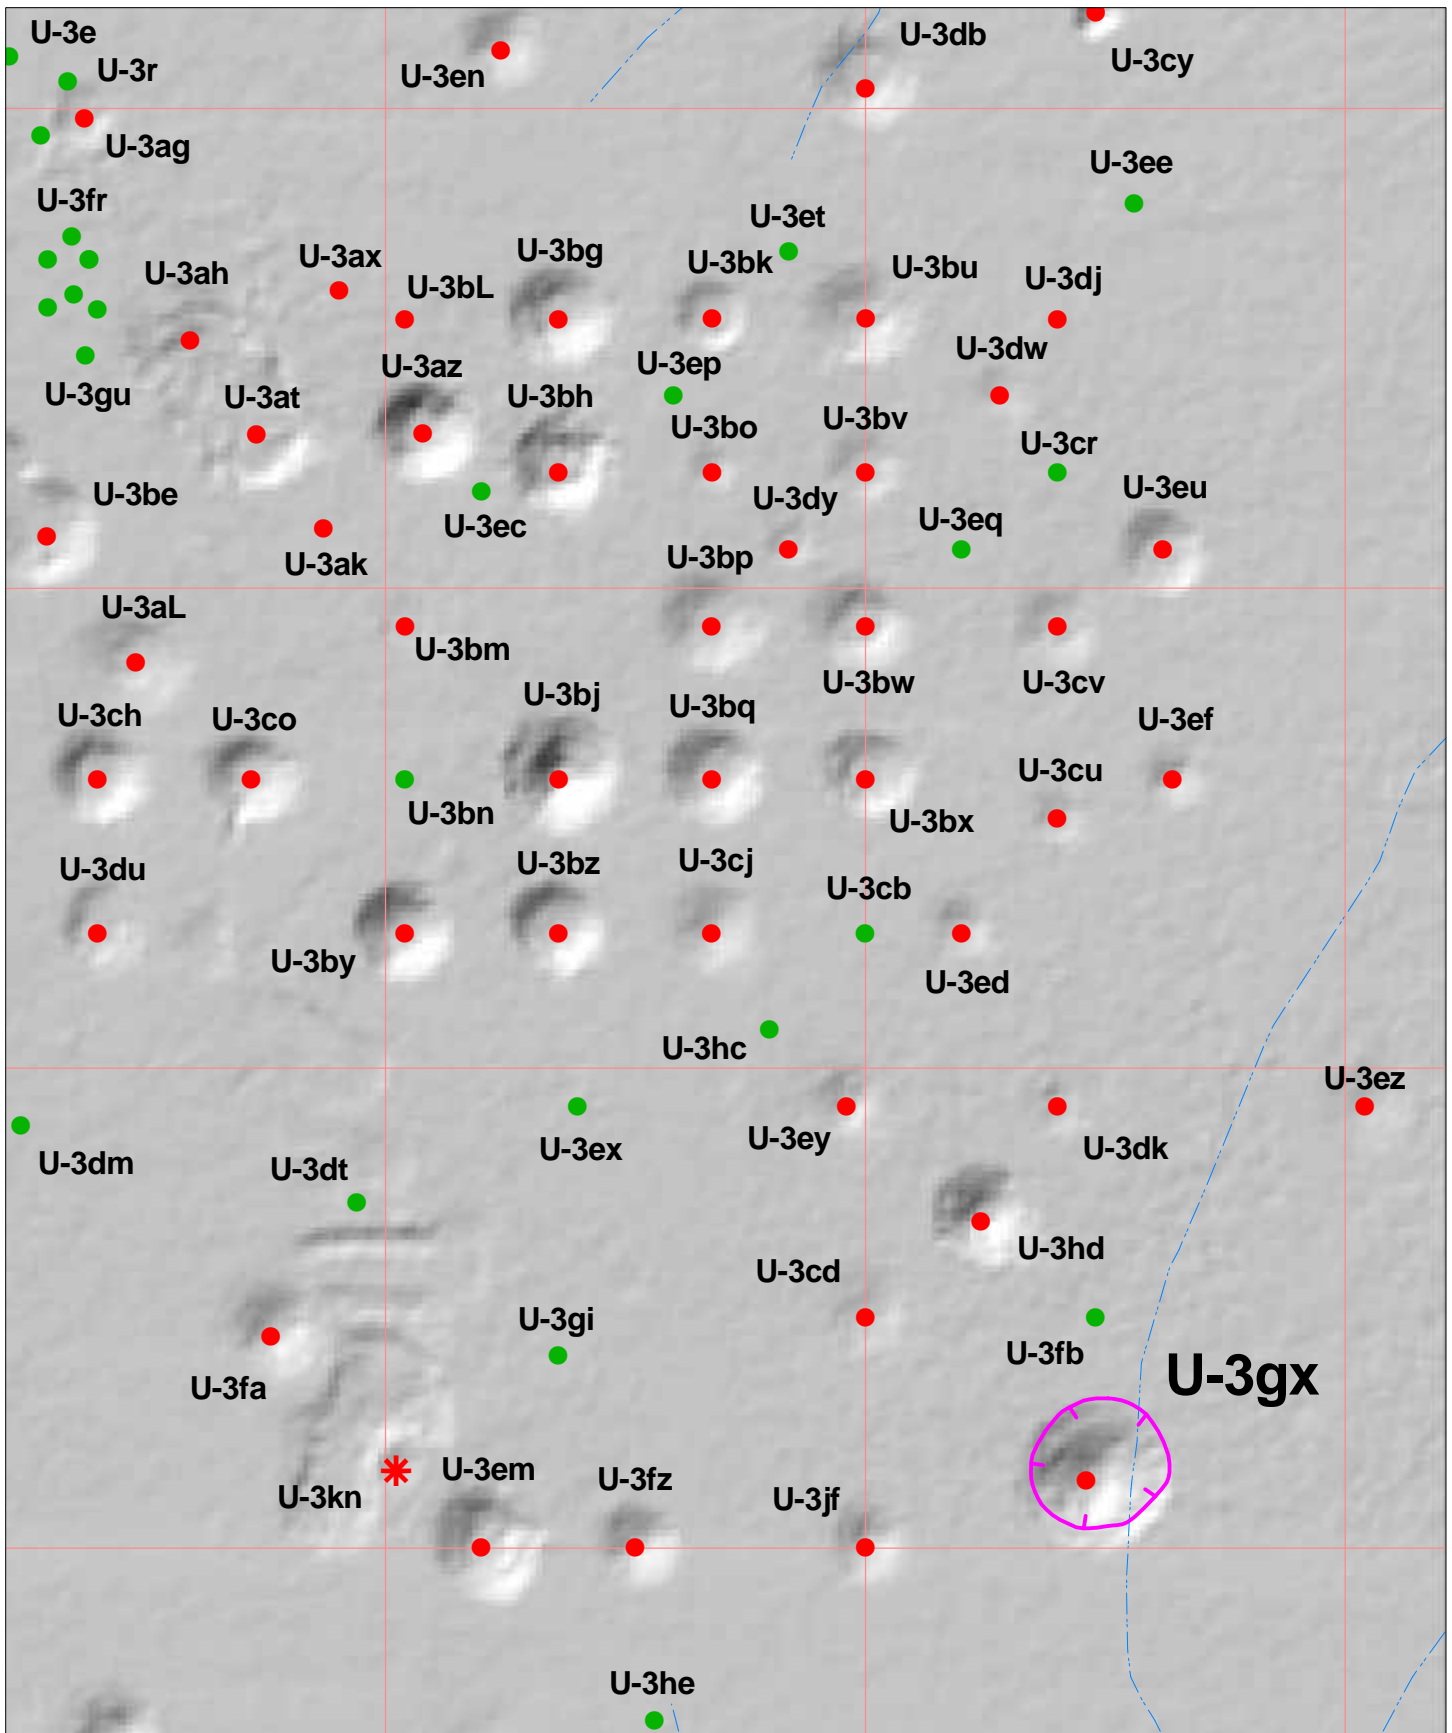

Yucca Flat: Site U-3gx

2000 0 2000 Feet