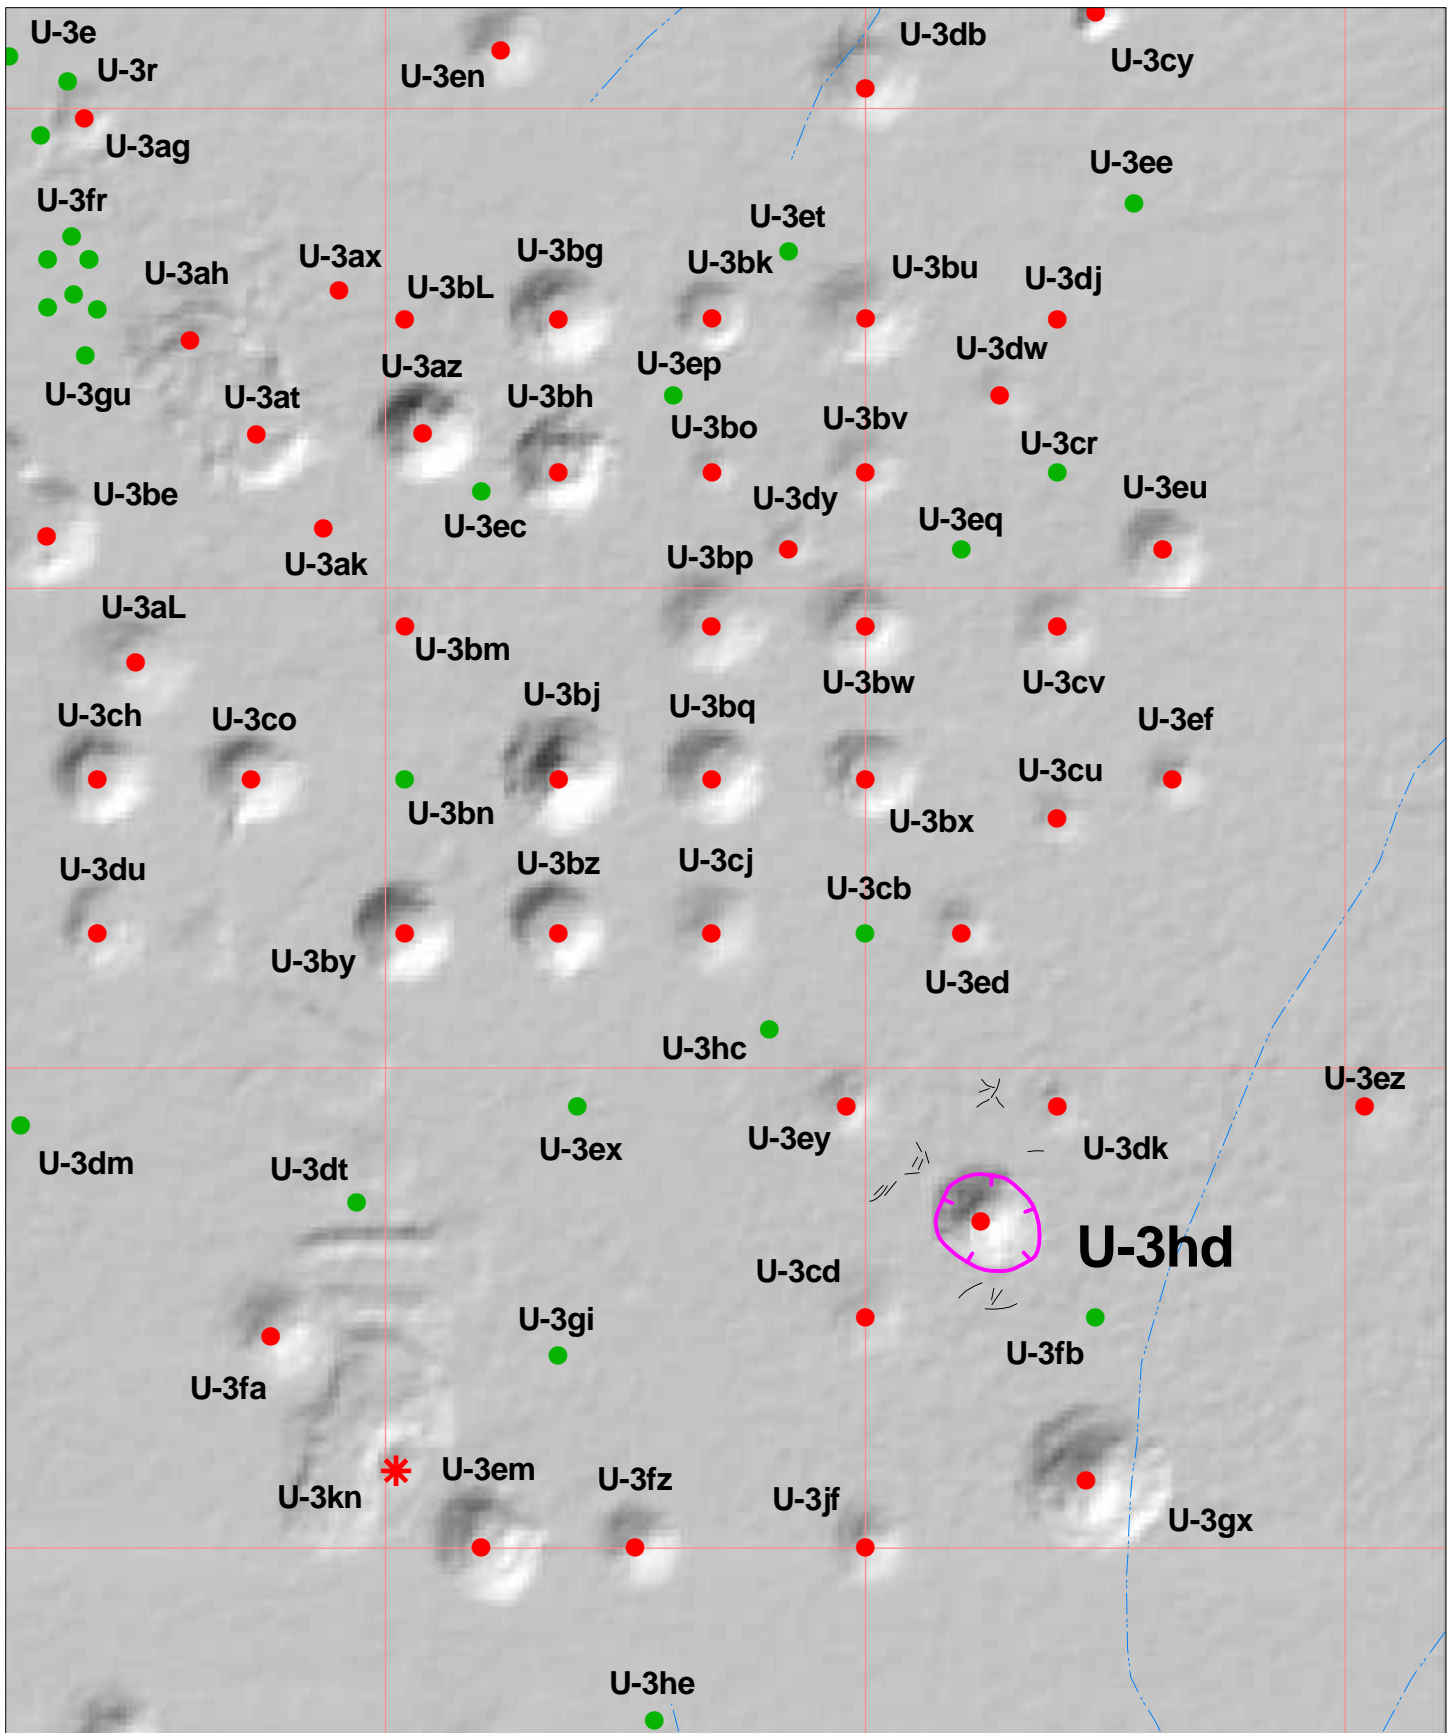

Yucca Flat: Site U-3hd

2000 0 2000 Feet