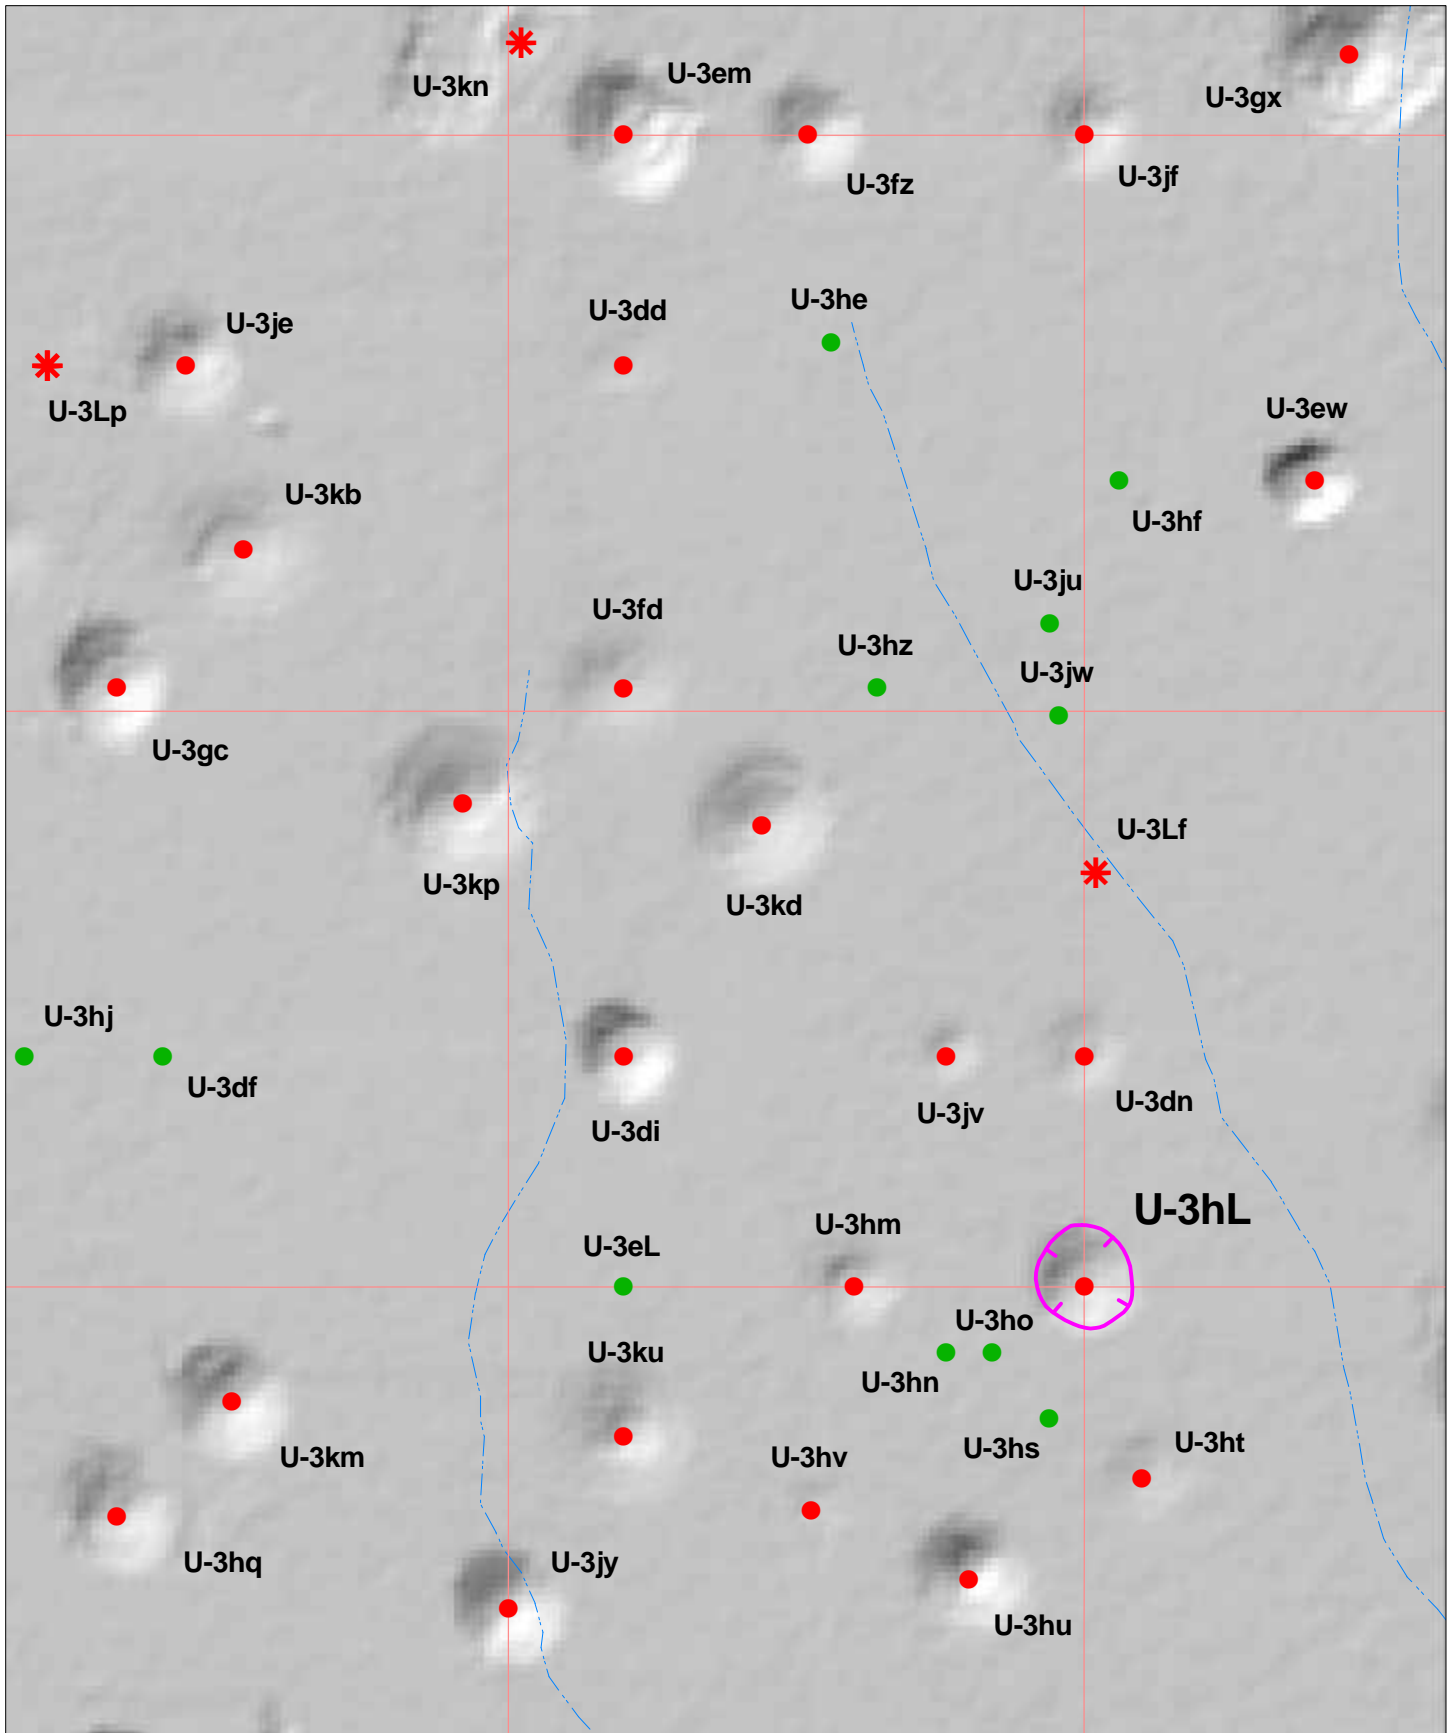

# Yucca Flat: Site U-3hL

1000 0 1000 2000 Feet