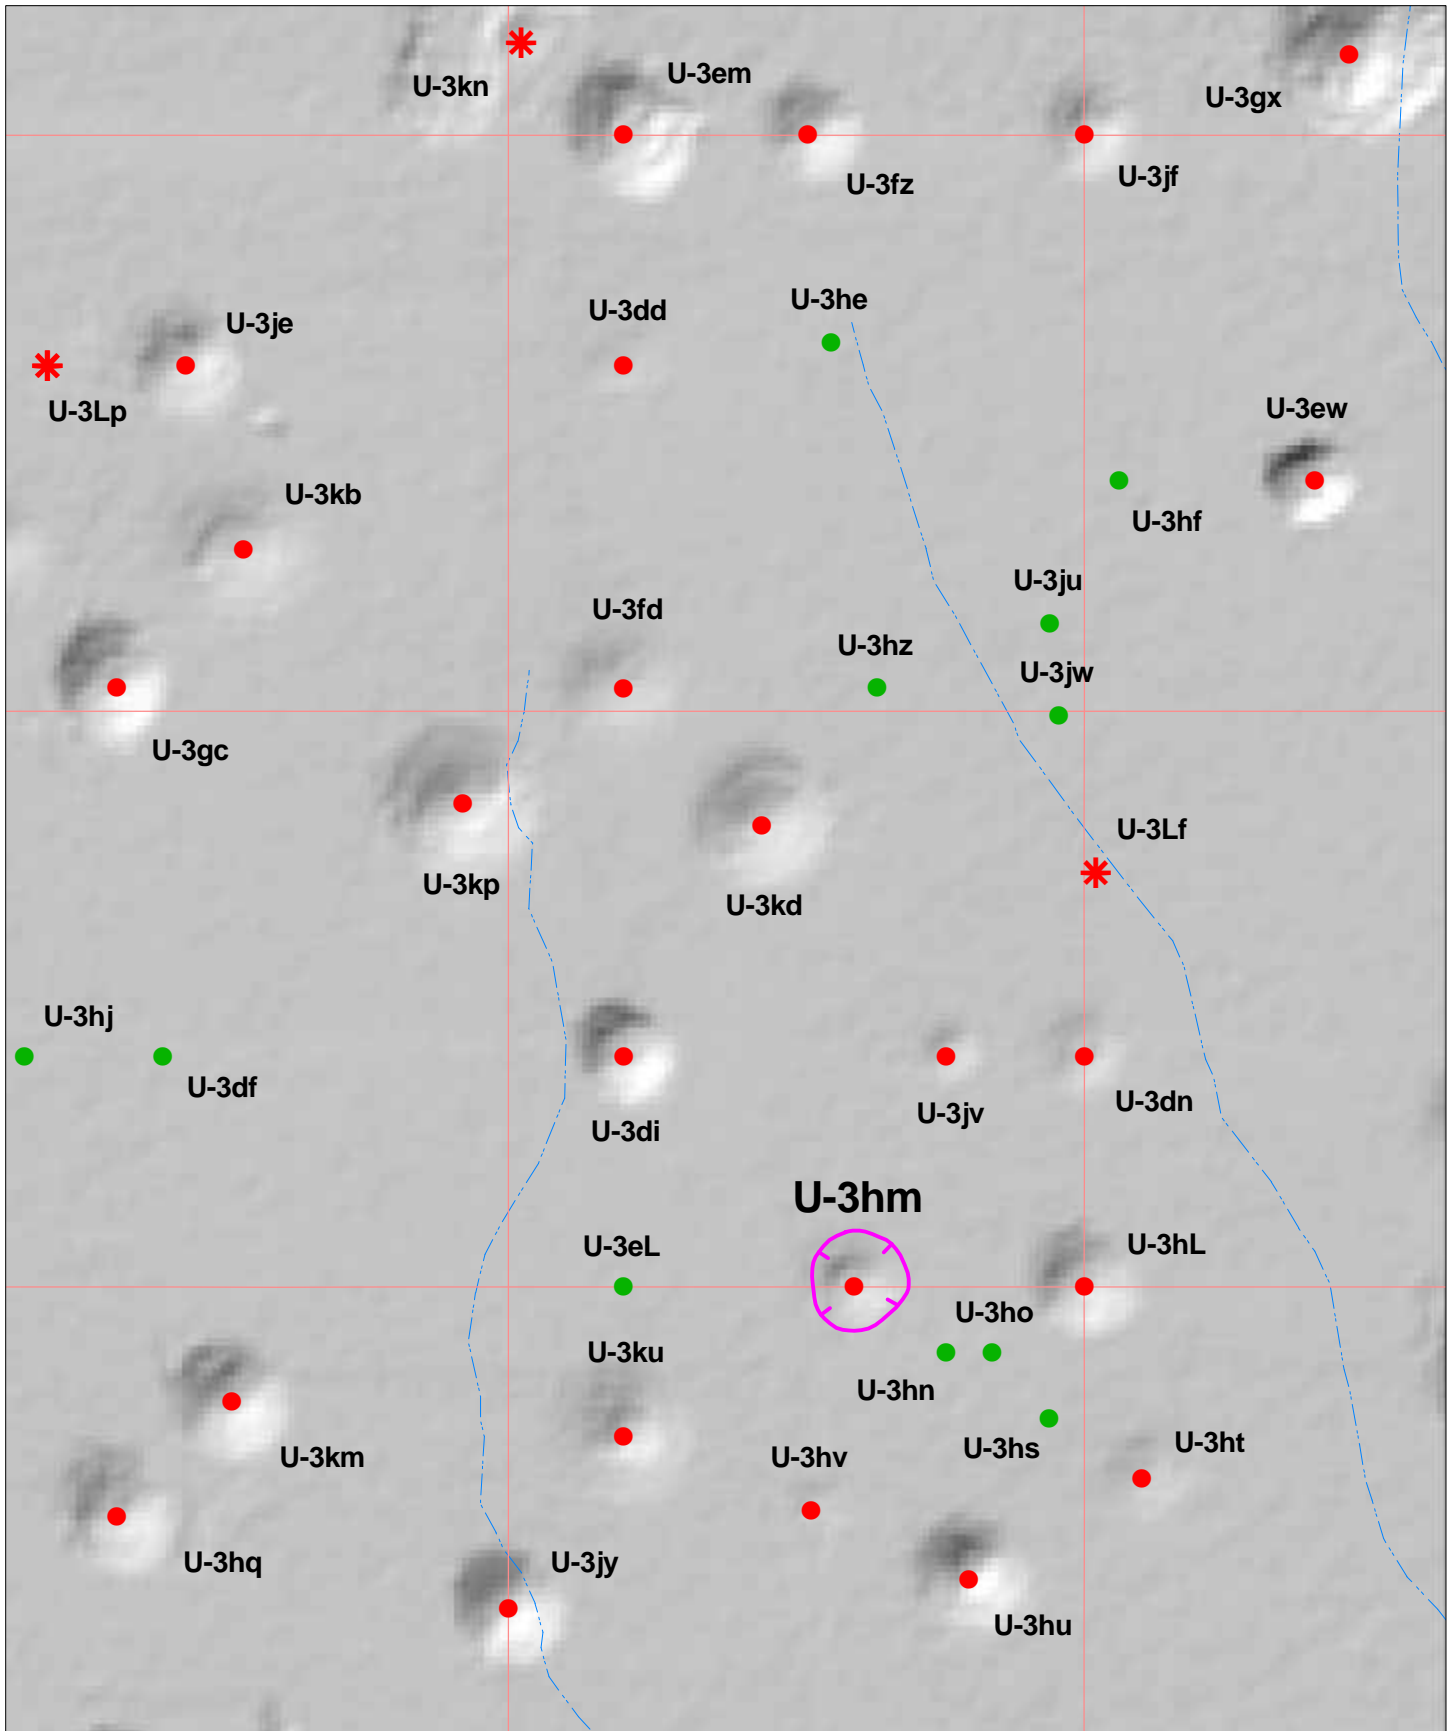

Yucca Flat: Site U-3hm

1000 0 1000 2000 Feet