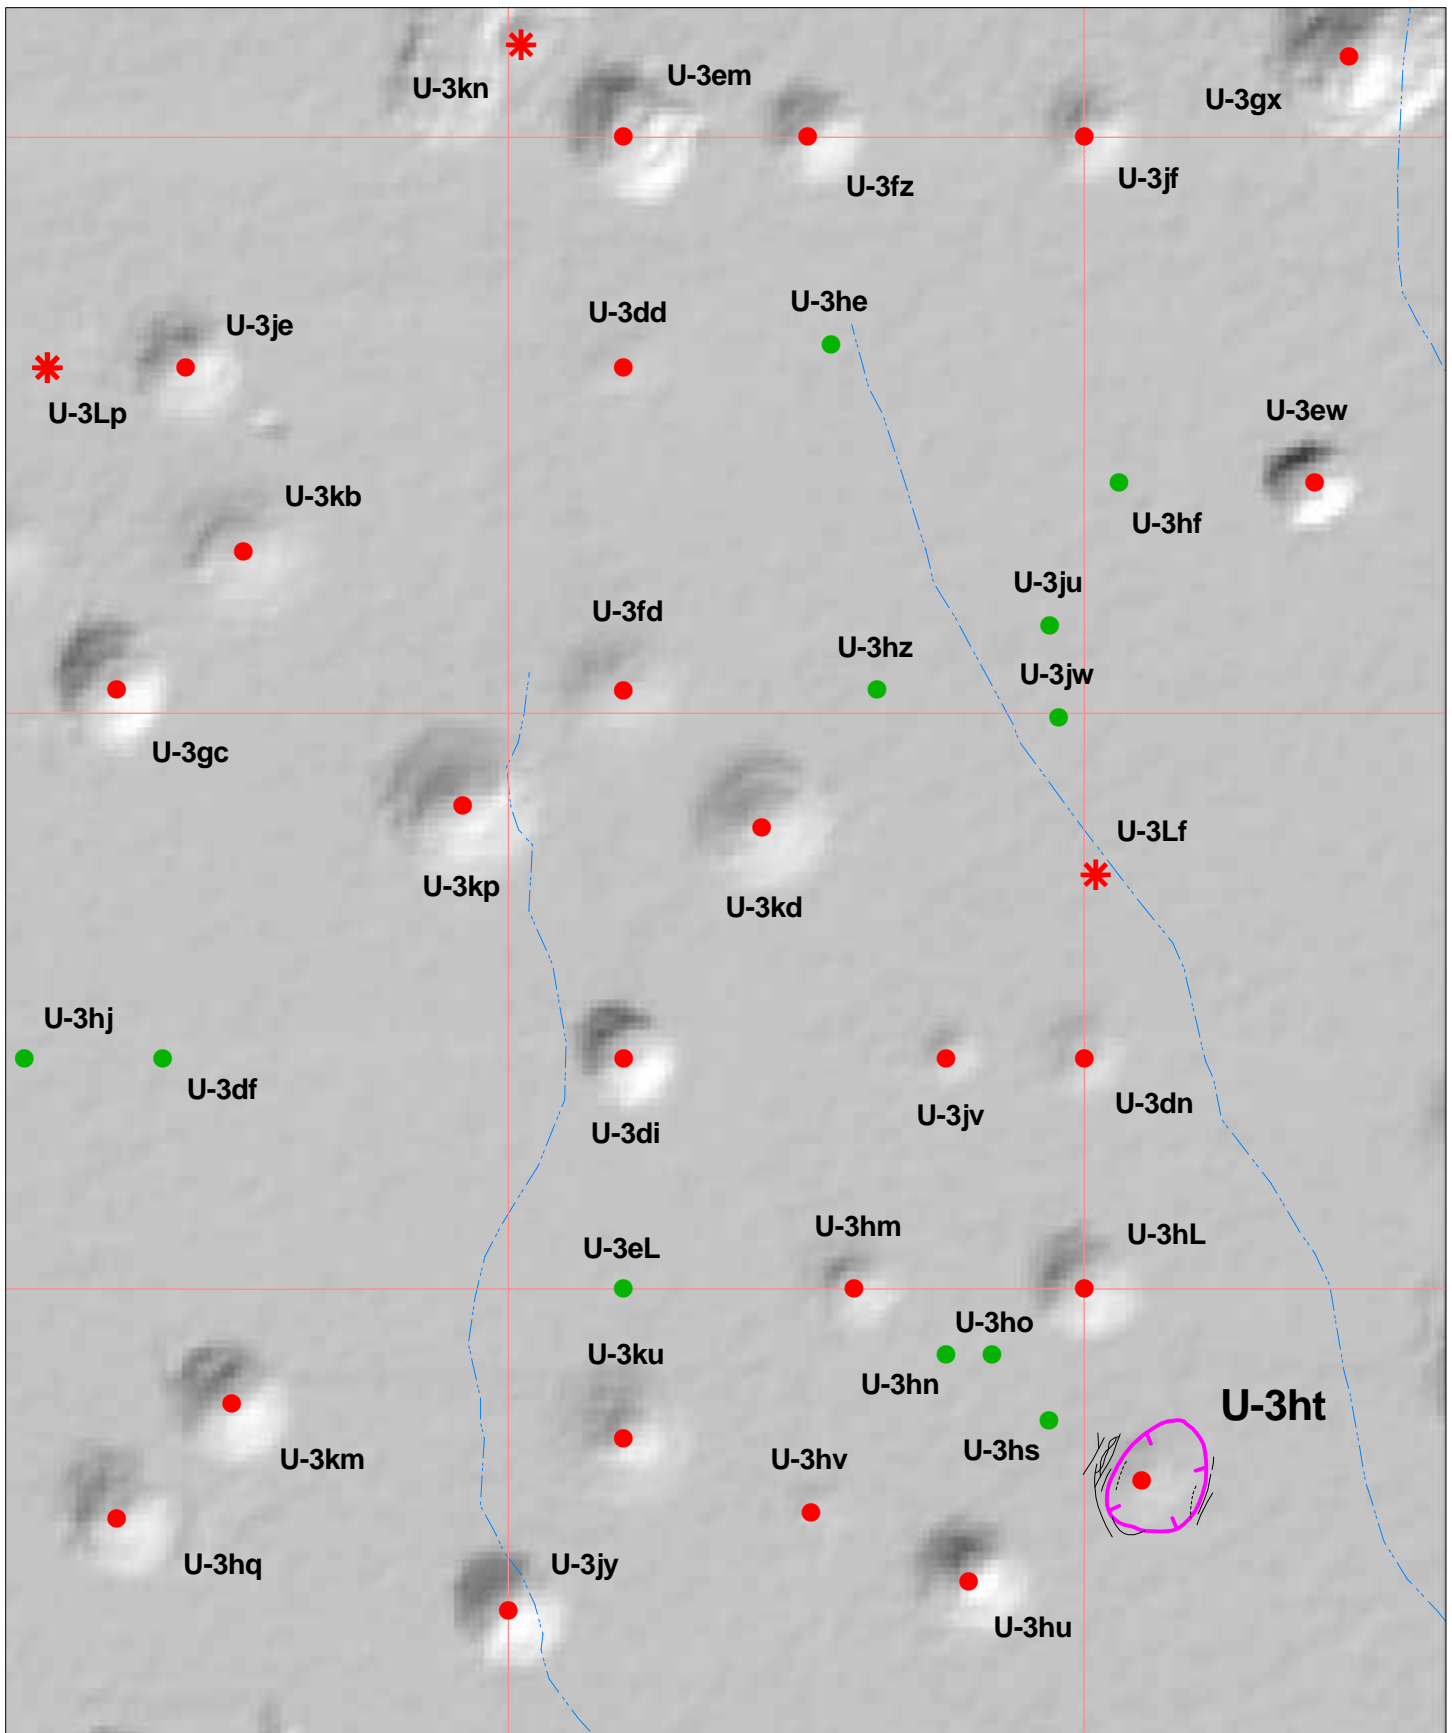

Yucca Flat: Site U-3ht

1000 0 1000 2000 Feet