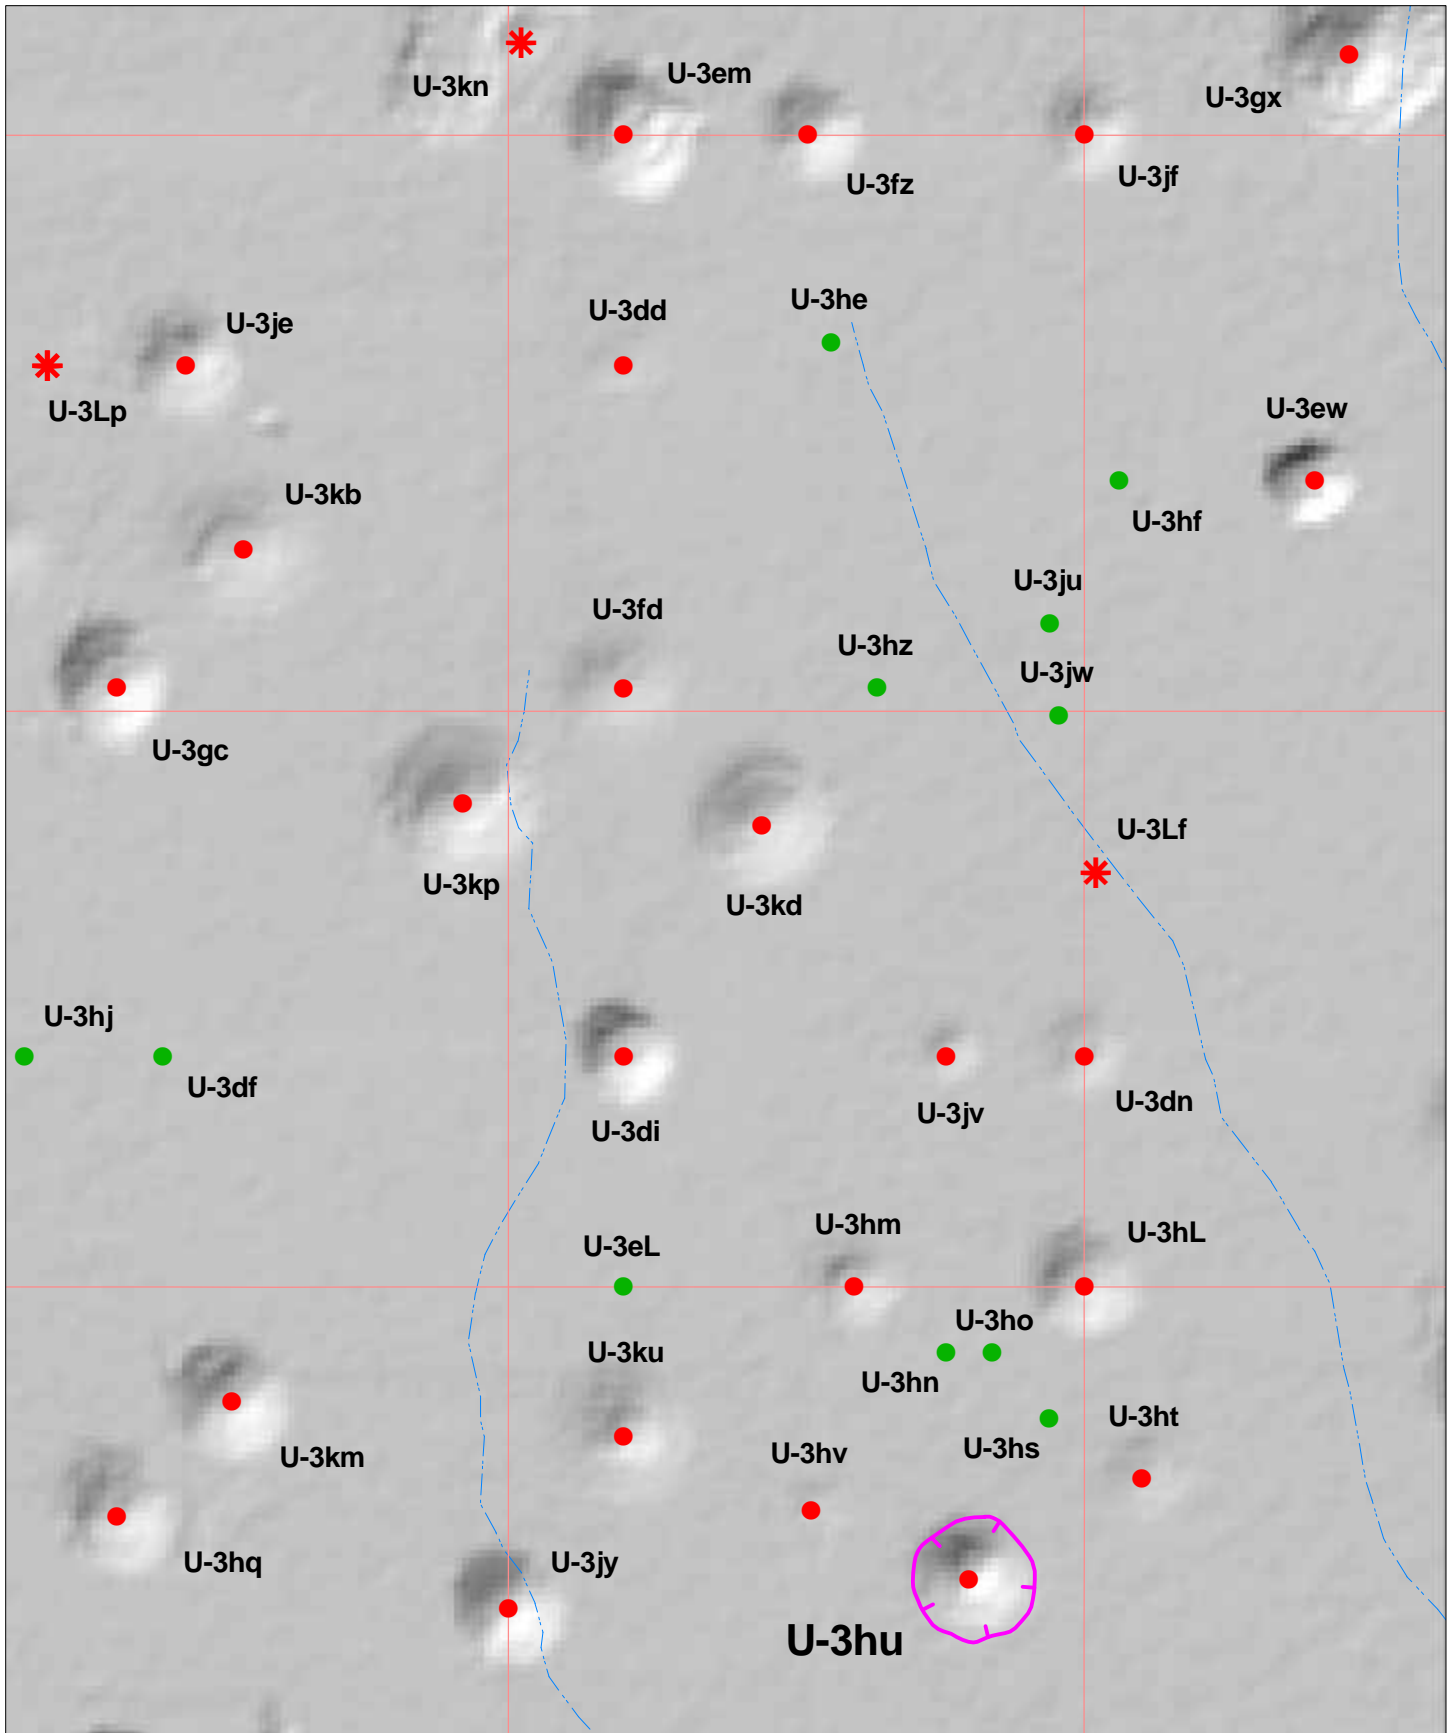

Yucca Flat: Site U-3hu

1000 0 1000 2000 Feet