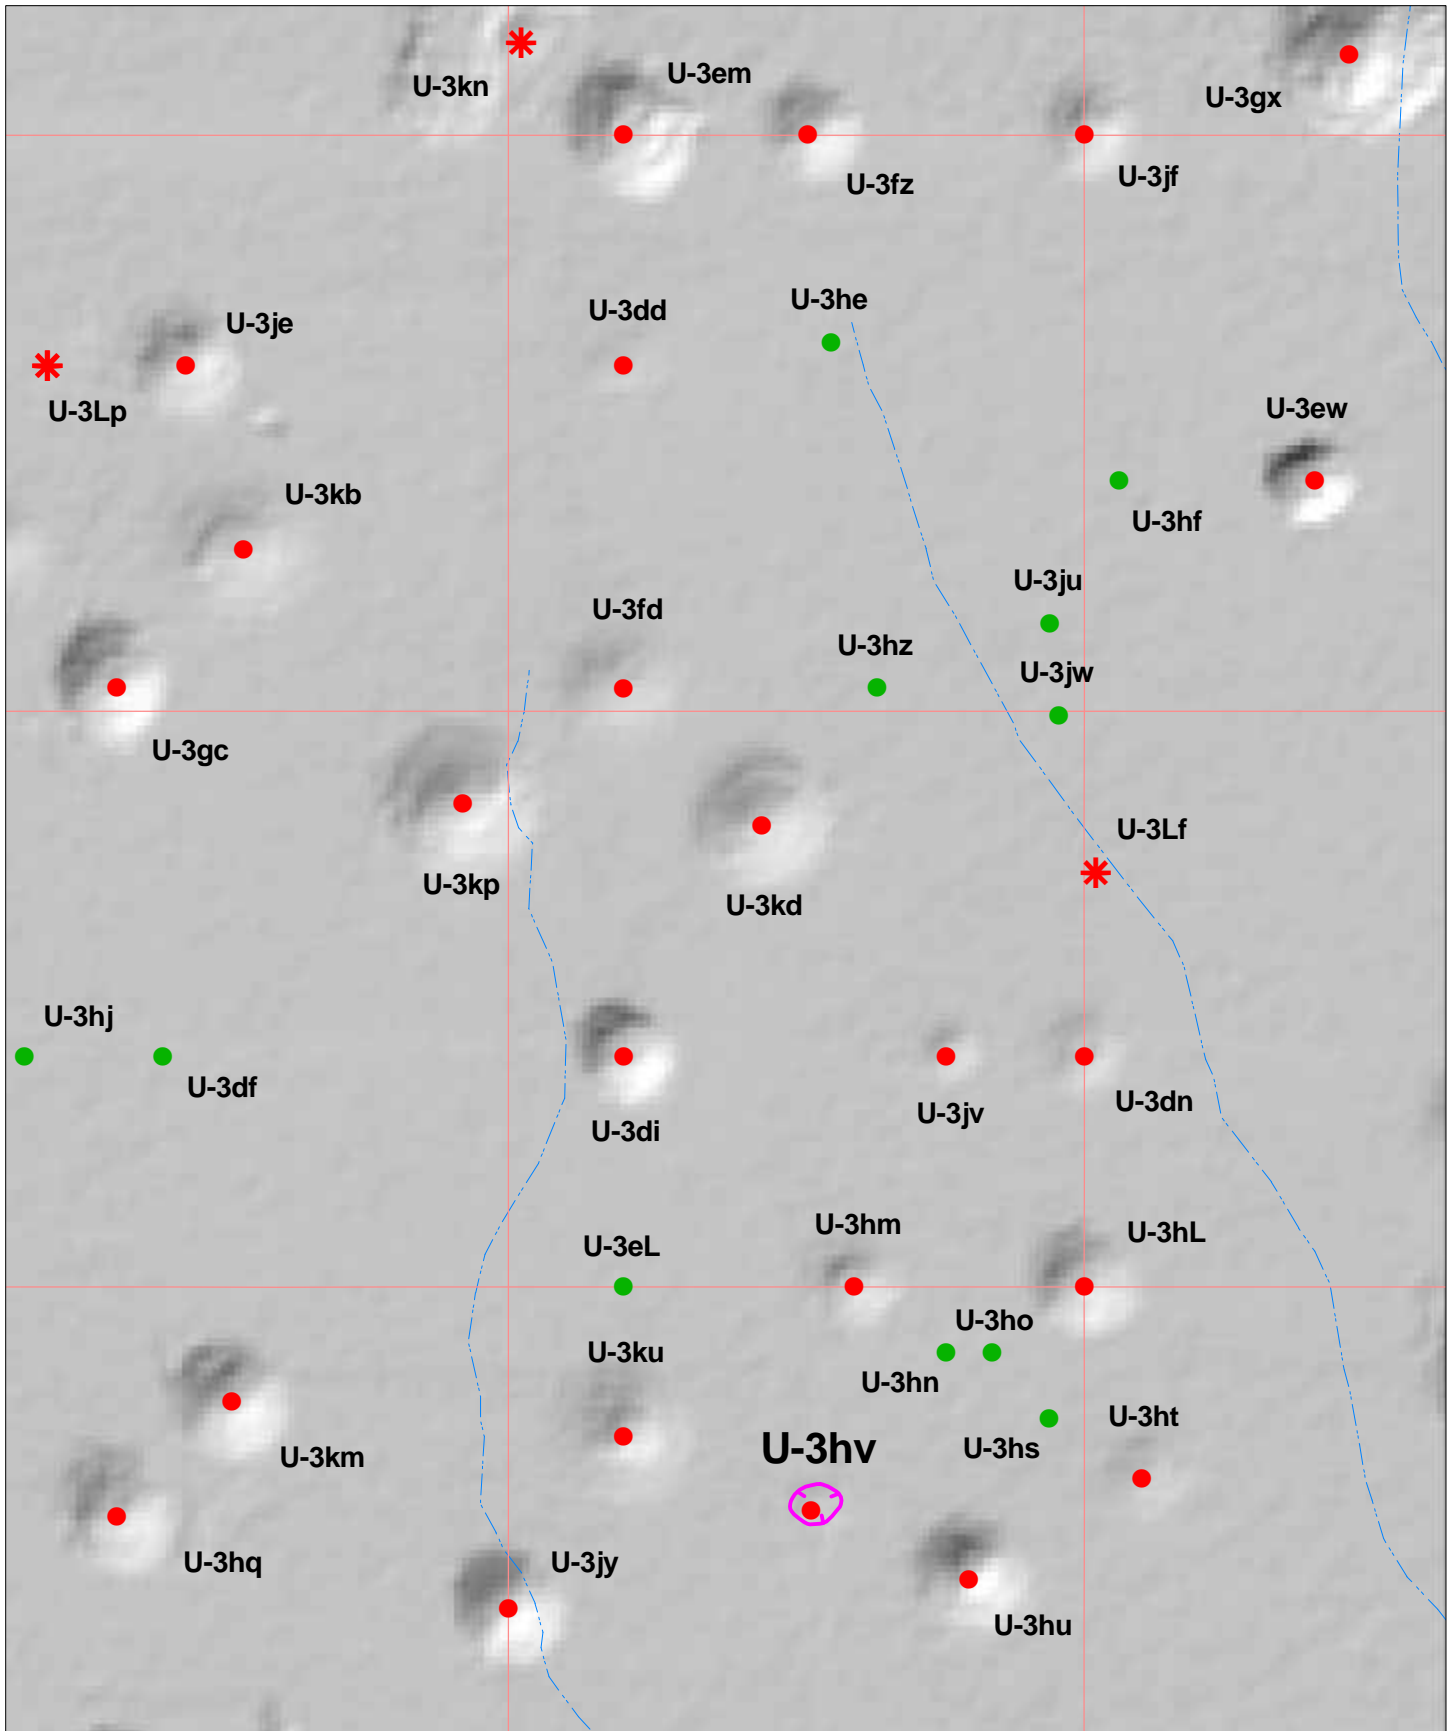

# Yucca Flat: Site U-3hv

1000 0 1000 2000 Feet