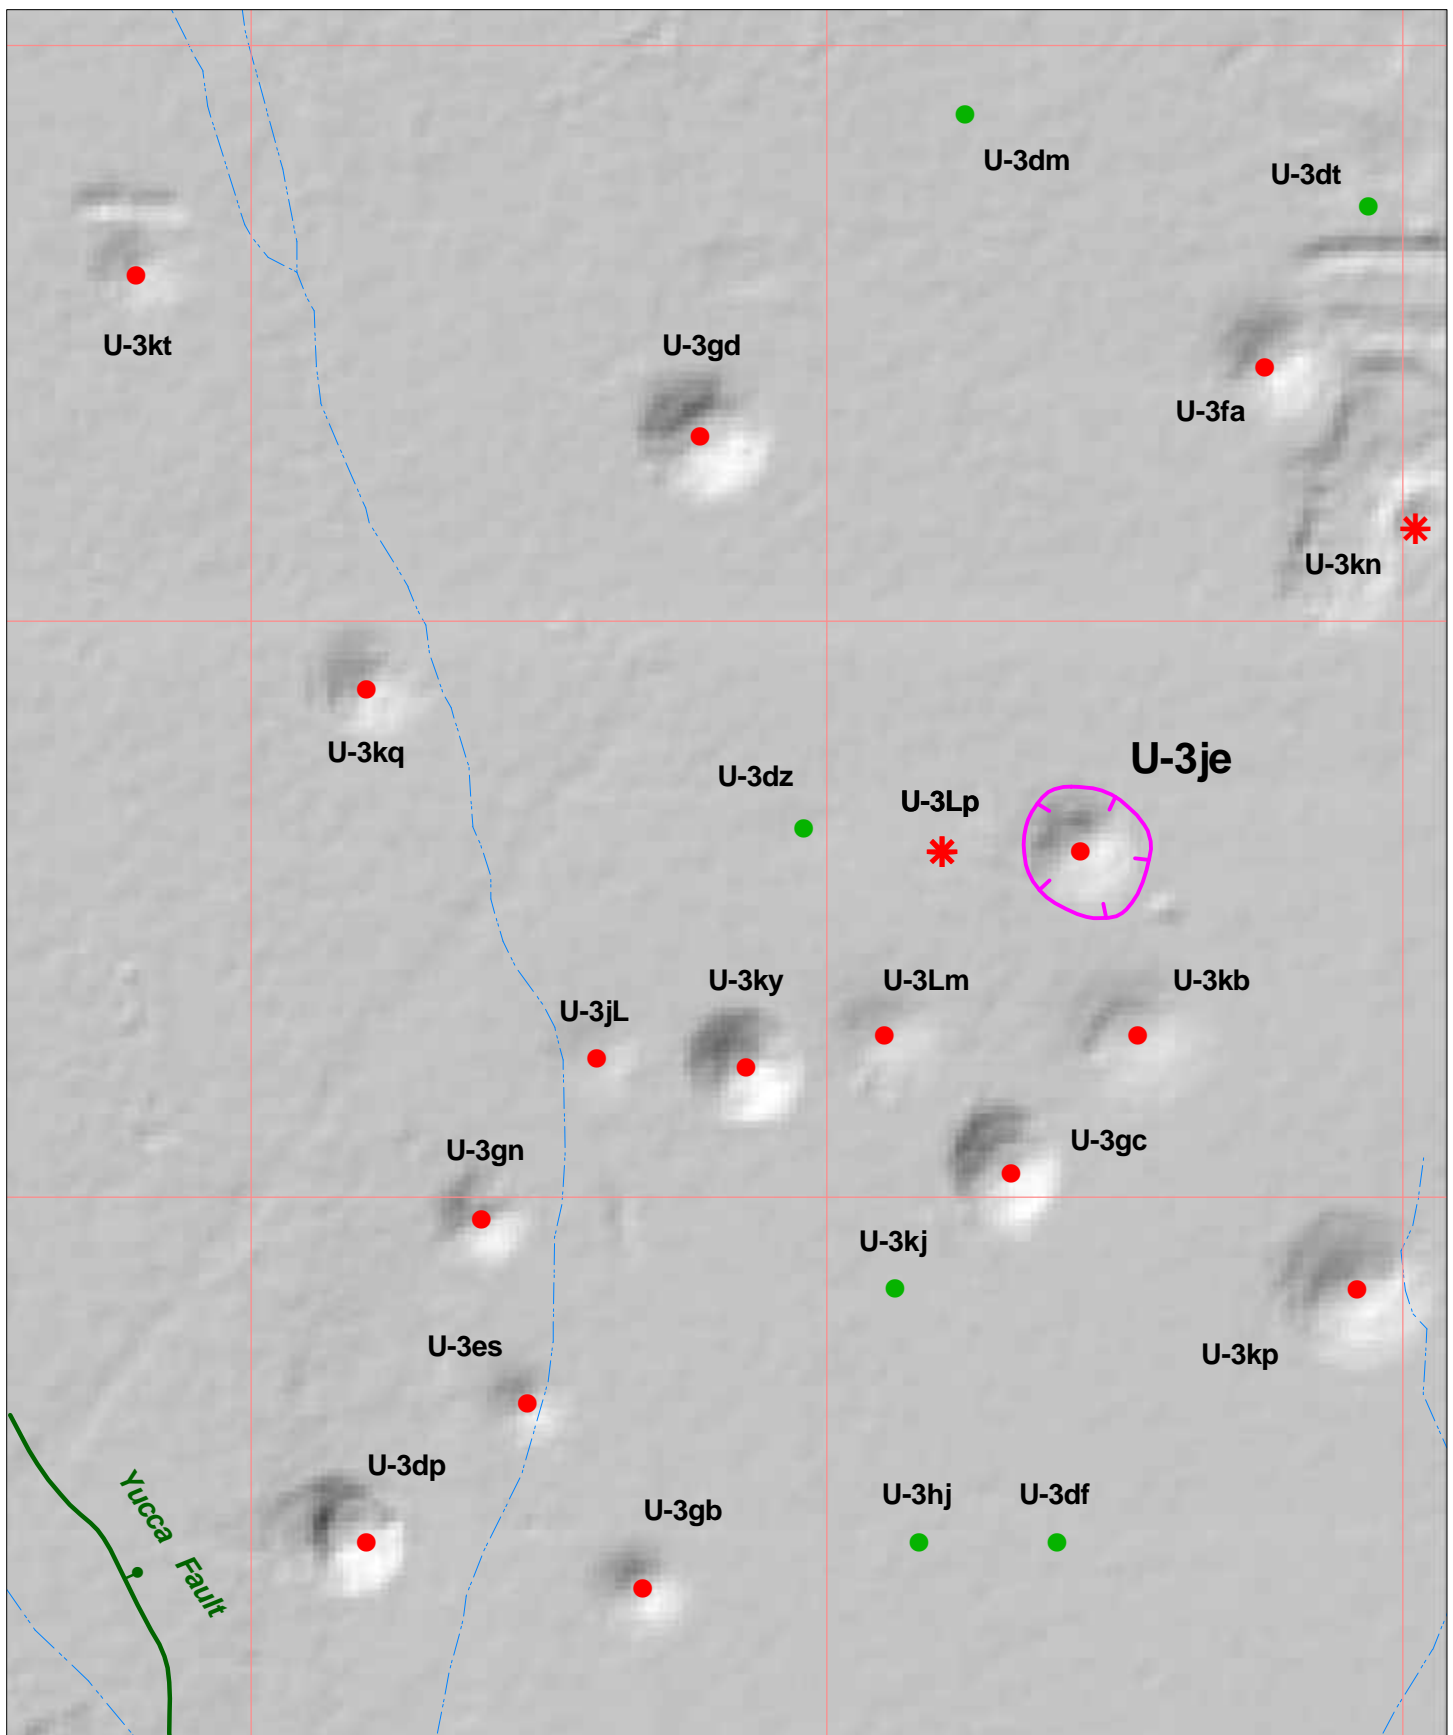

# Yucca Flat: Site U-3je

1000 0 1000 2000 Feet