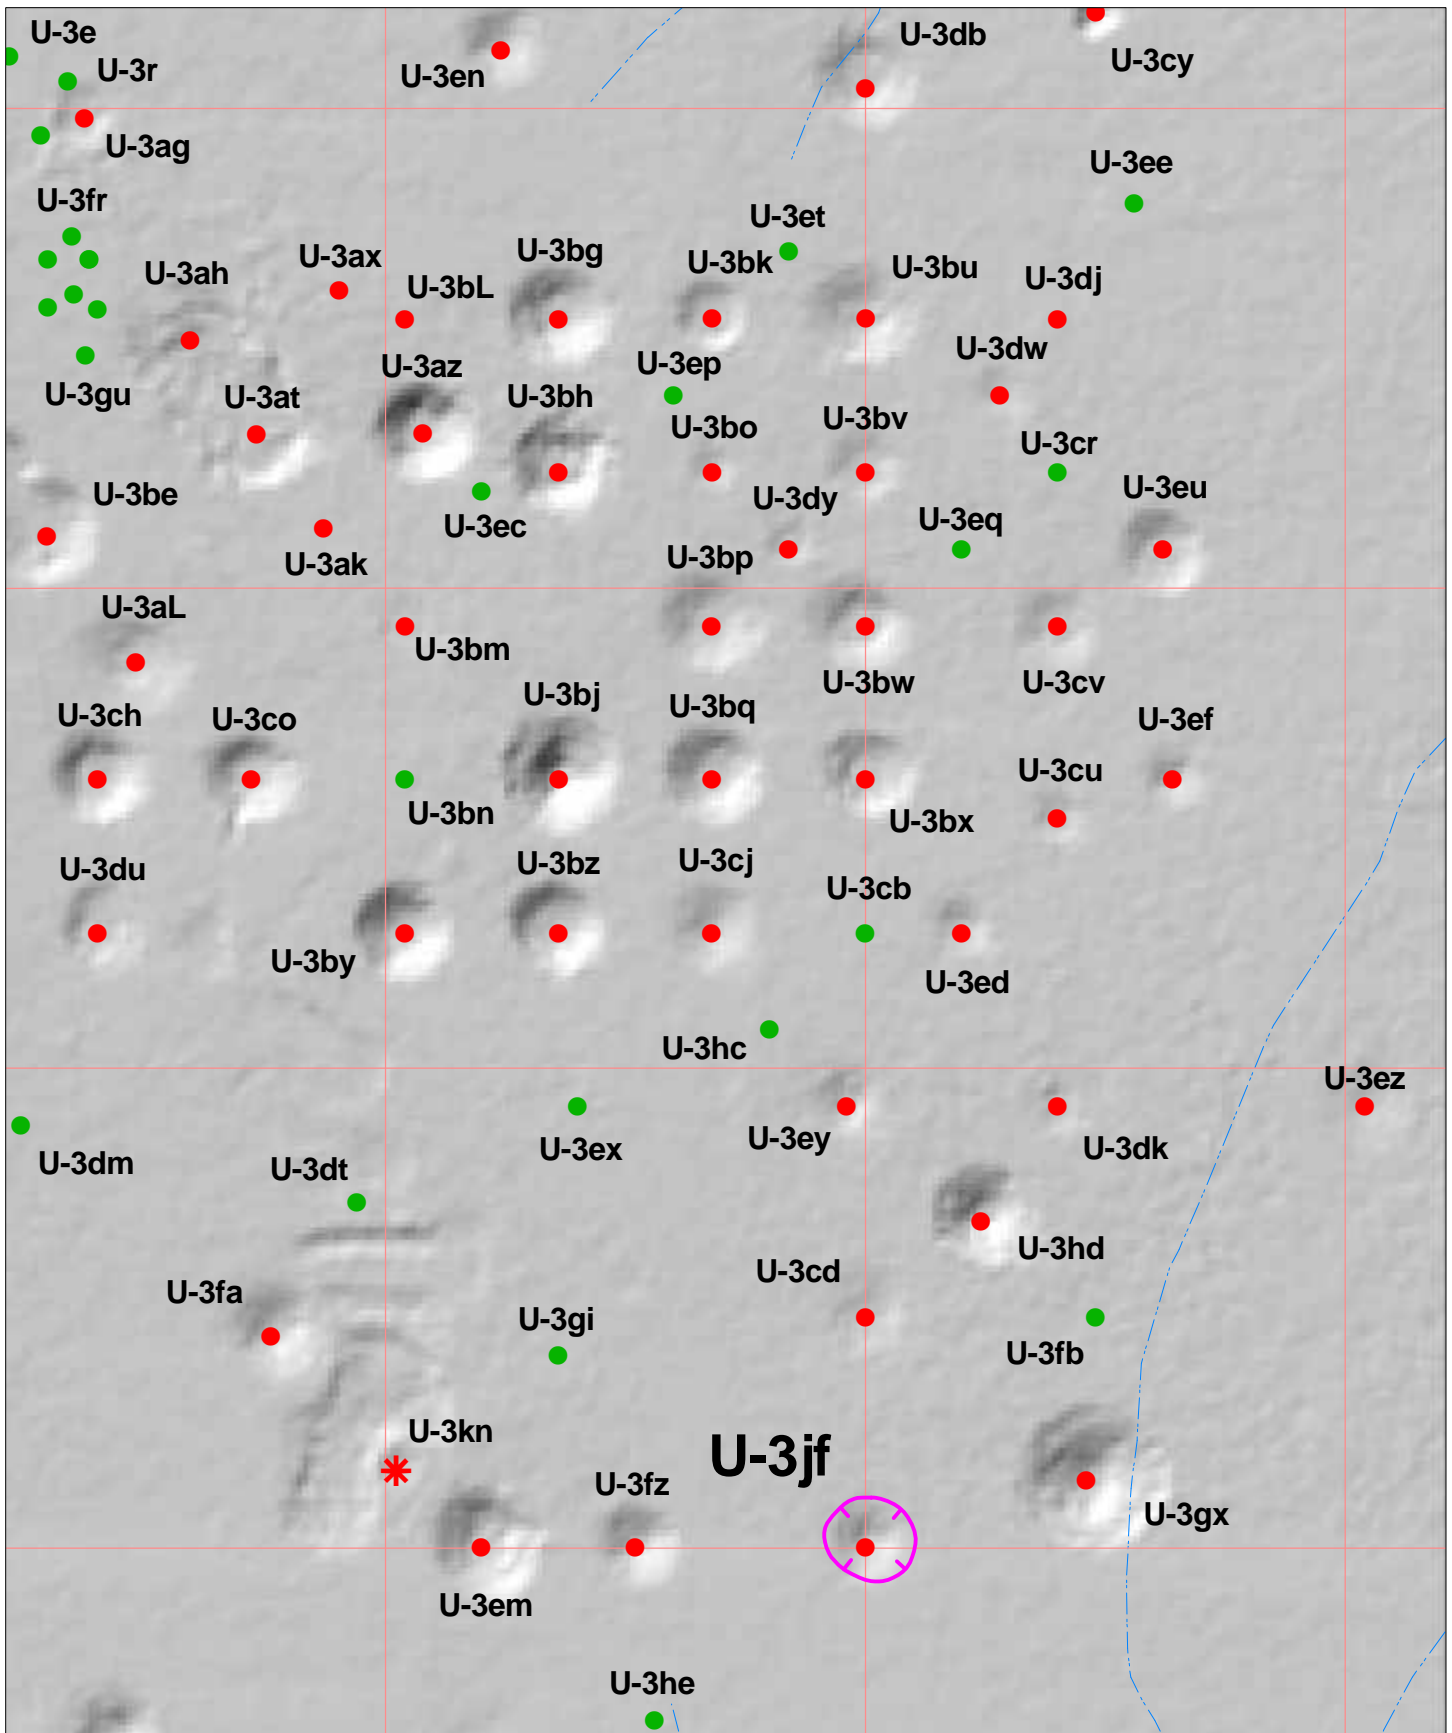

# Yucca Flat: Site U-3jf

2000 0 2000 Feet