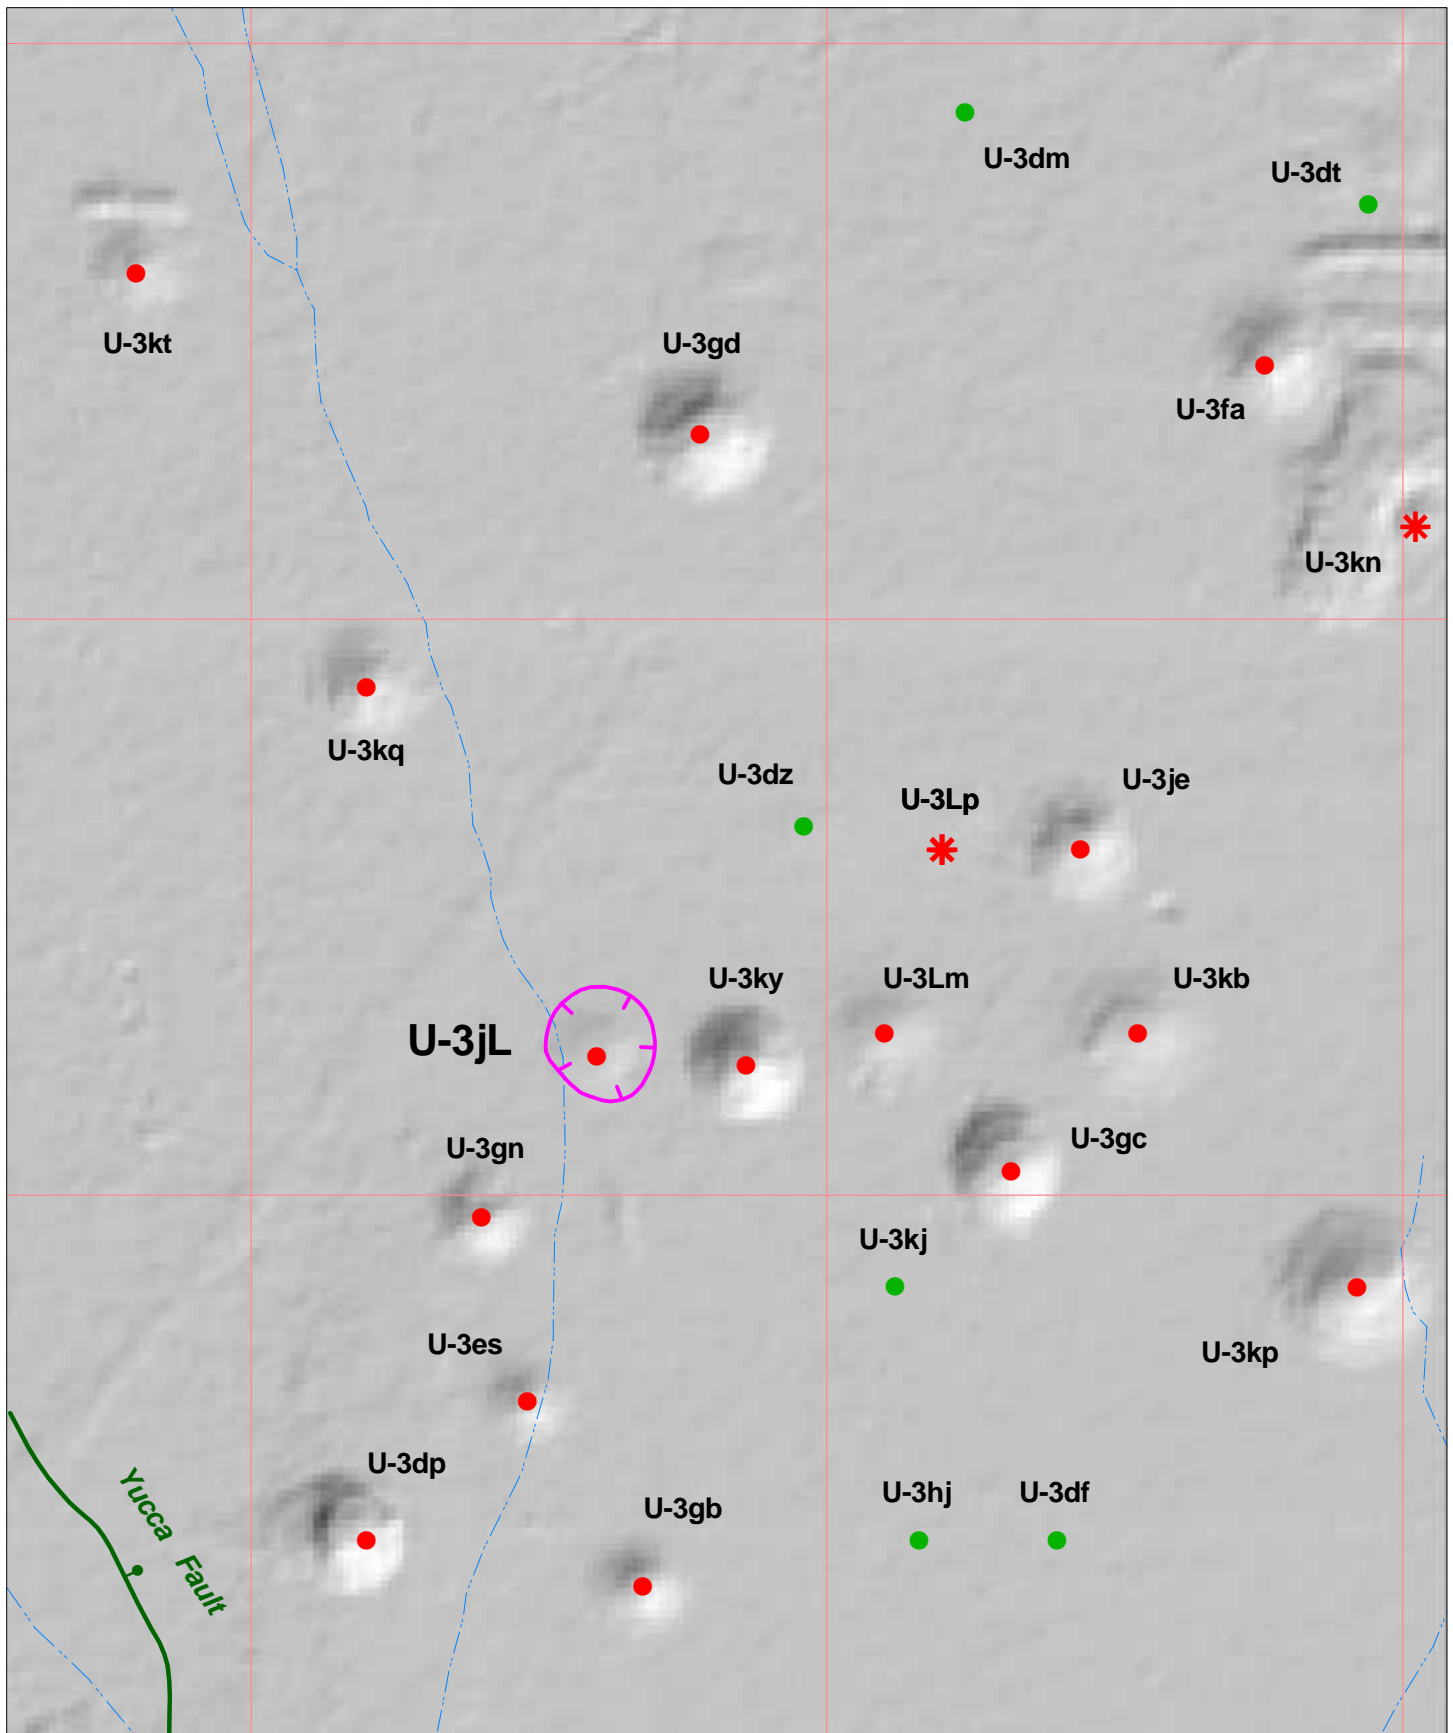

# Yucca Flat: Site U-3jL

1000 0 1000 2000 Feet