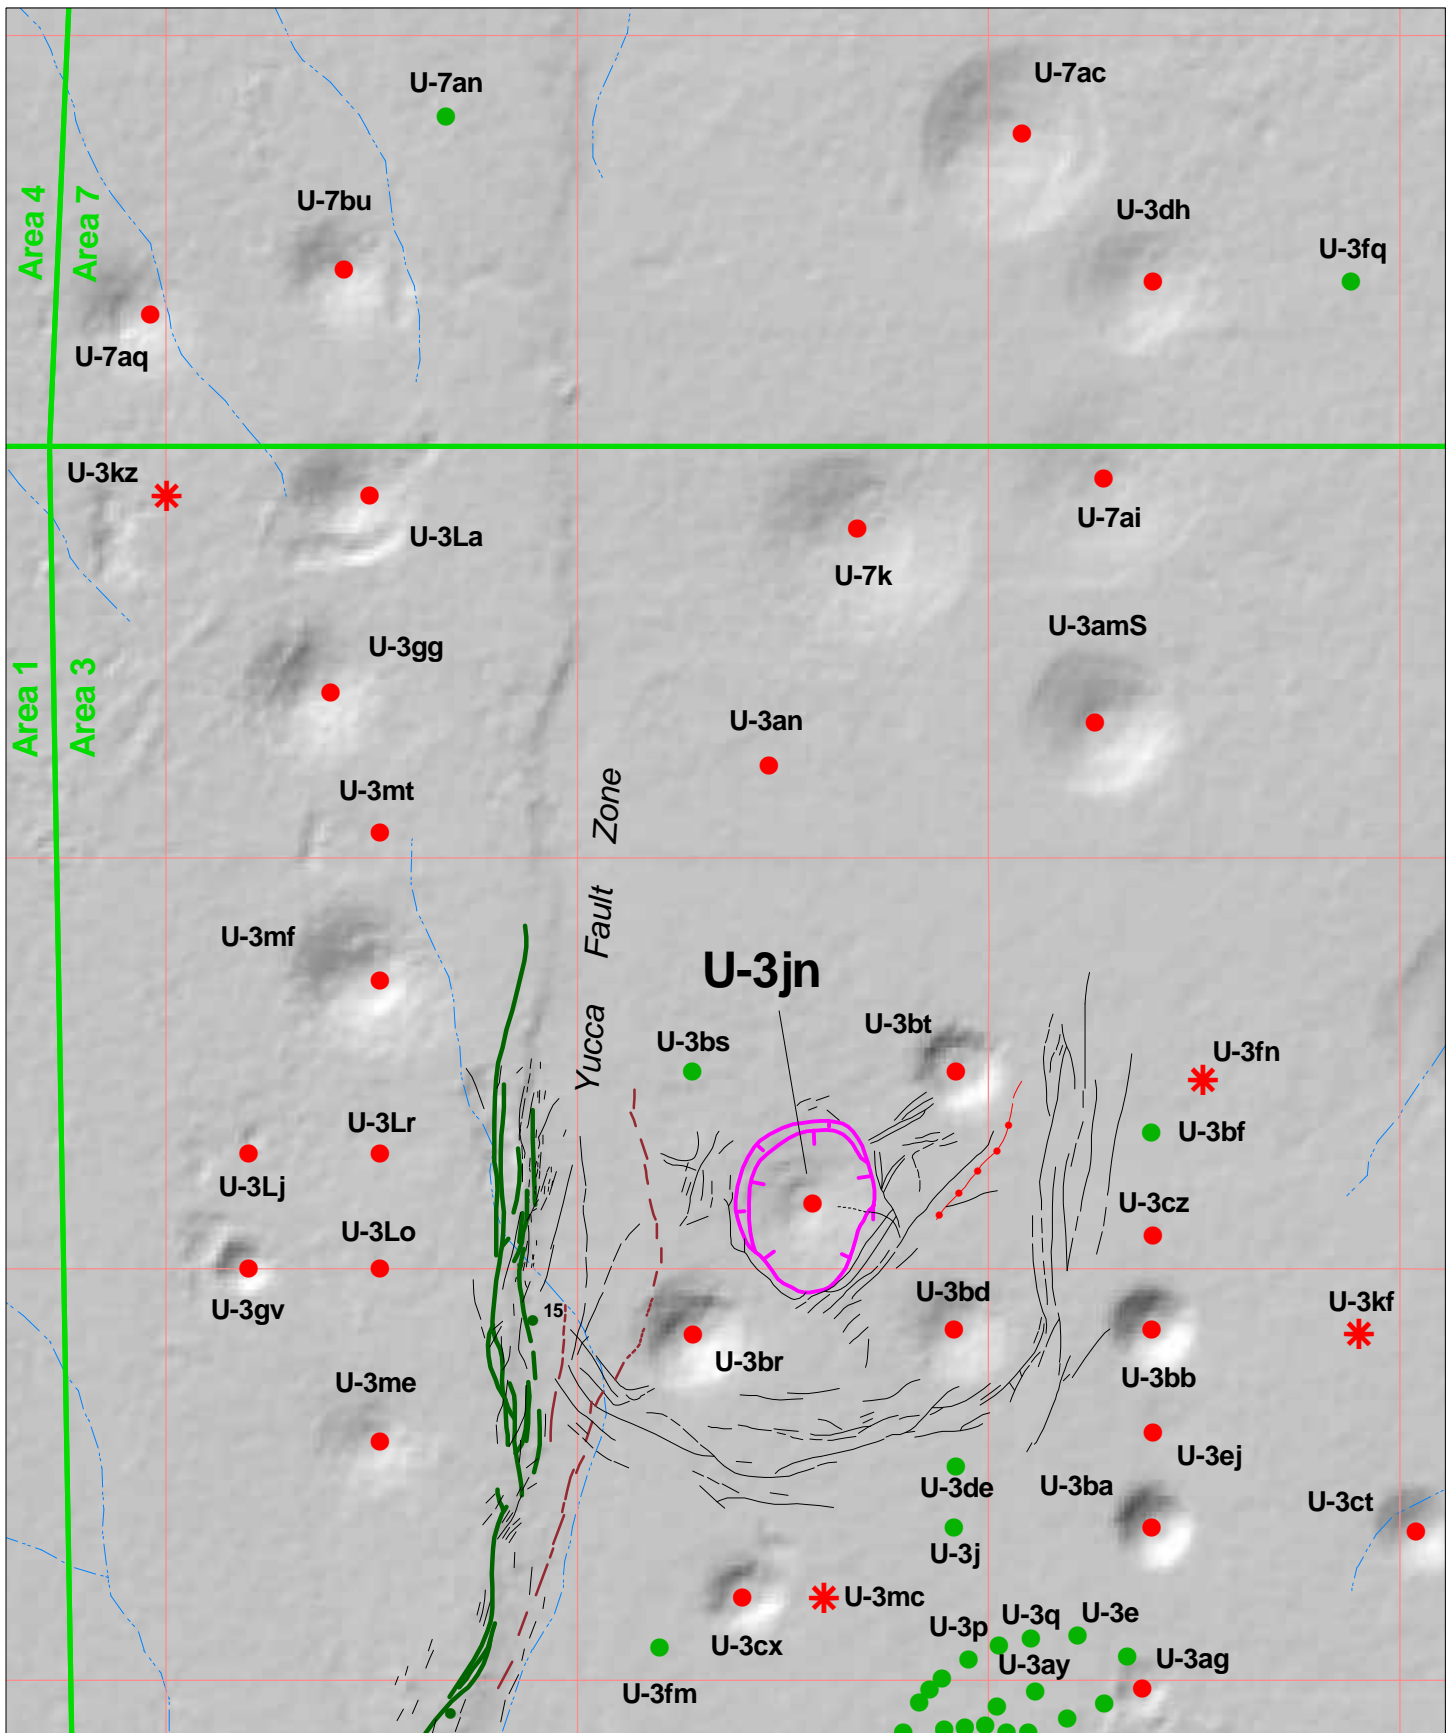

Yucca Flat: Site U-3jn

2000 0 2000 Feet