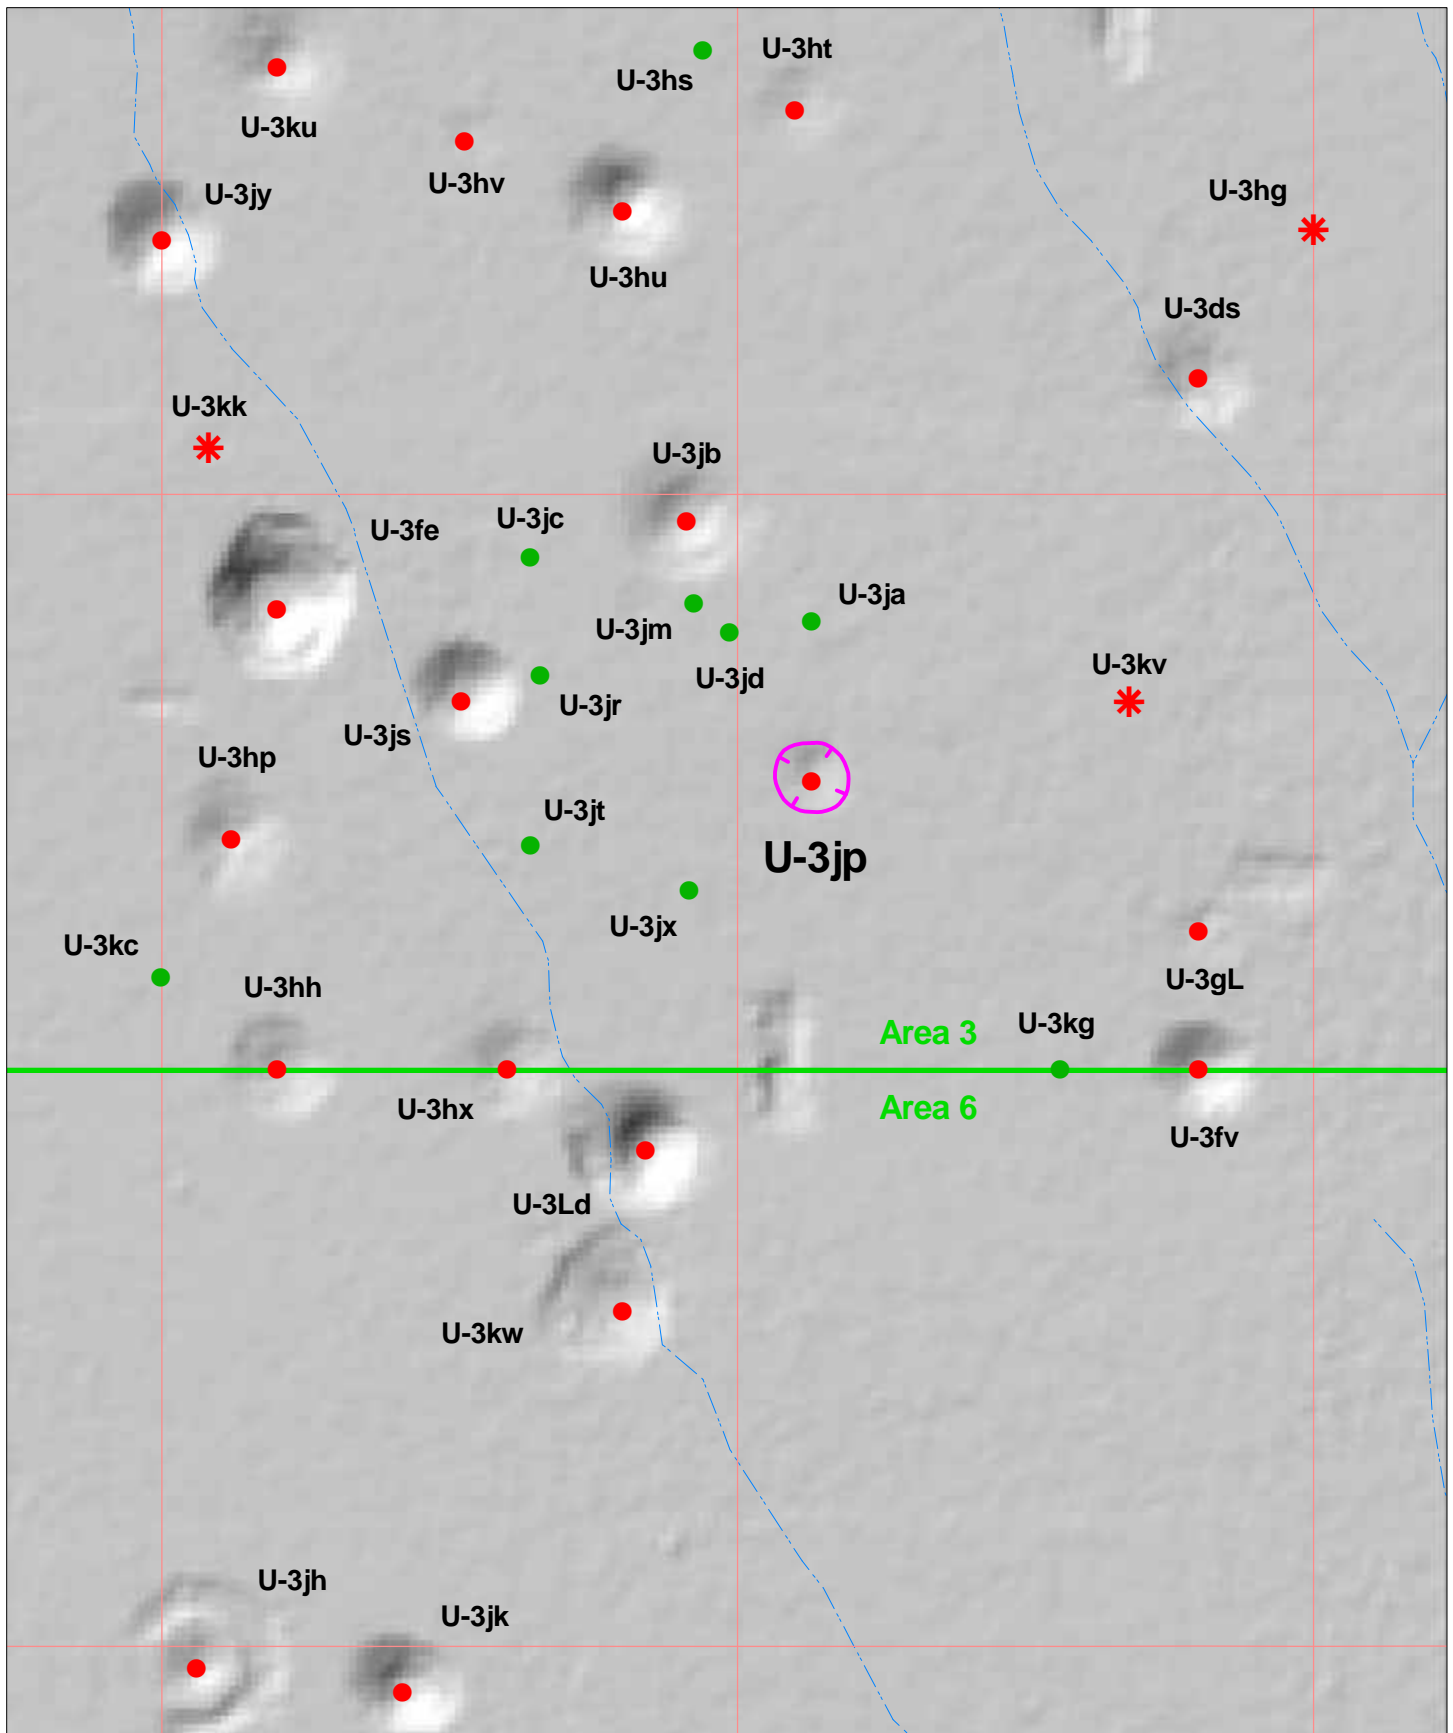

Yucca Flat: Site U-3jp

1000 0 1000 2000 Feet