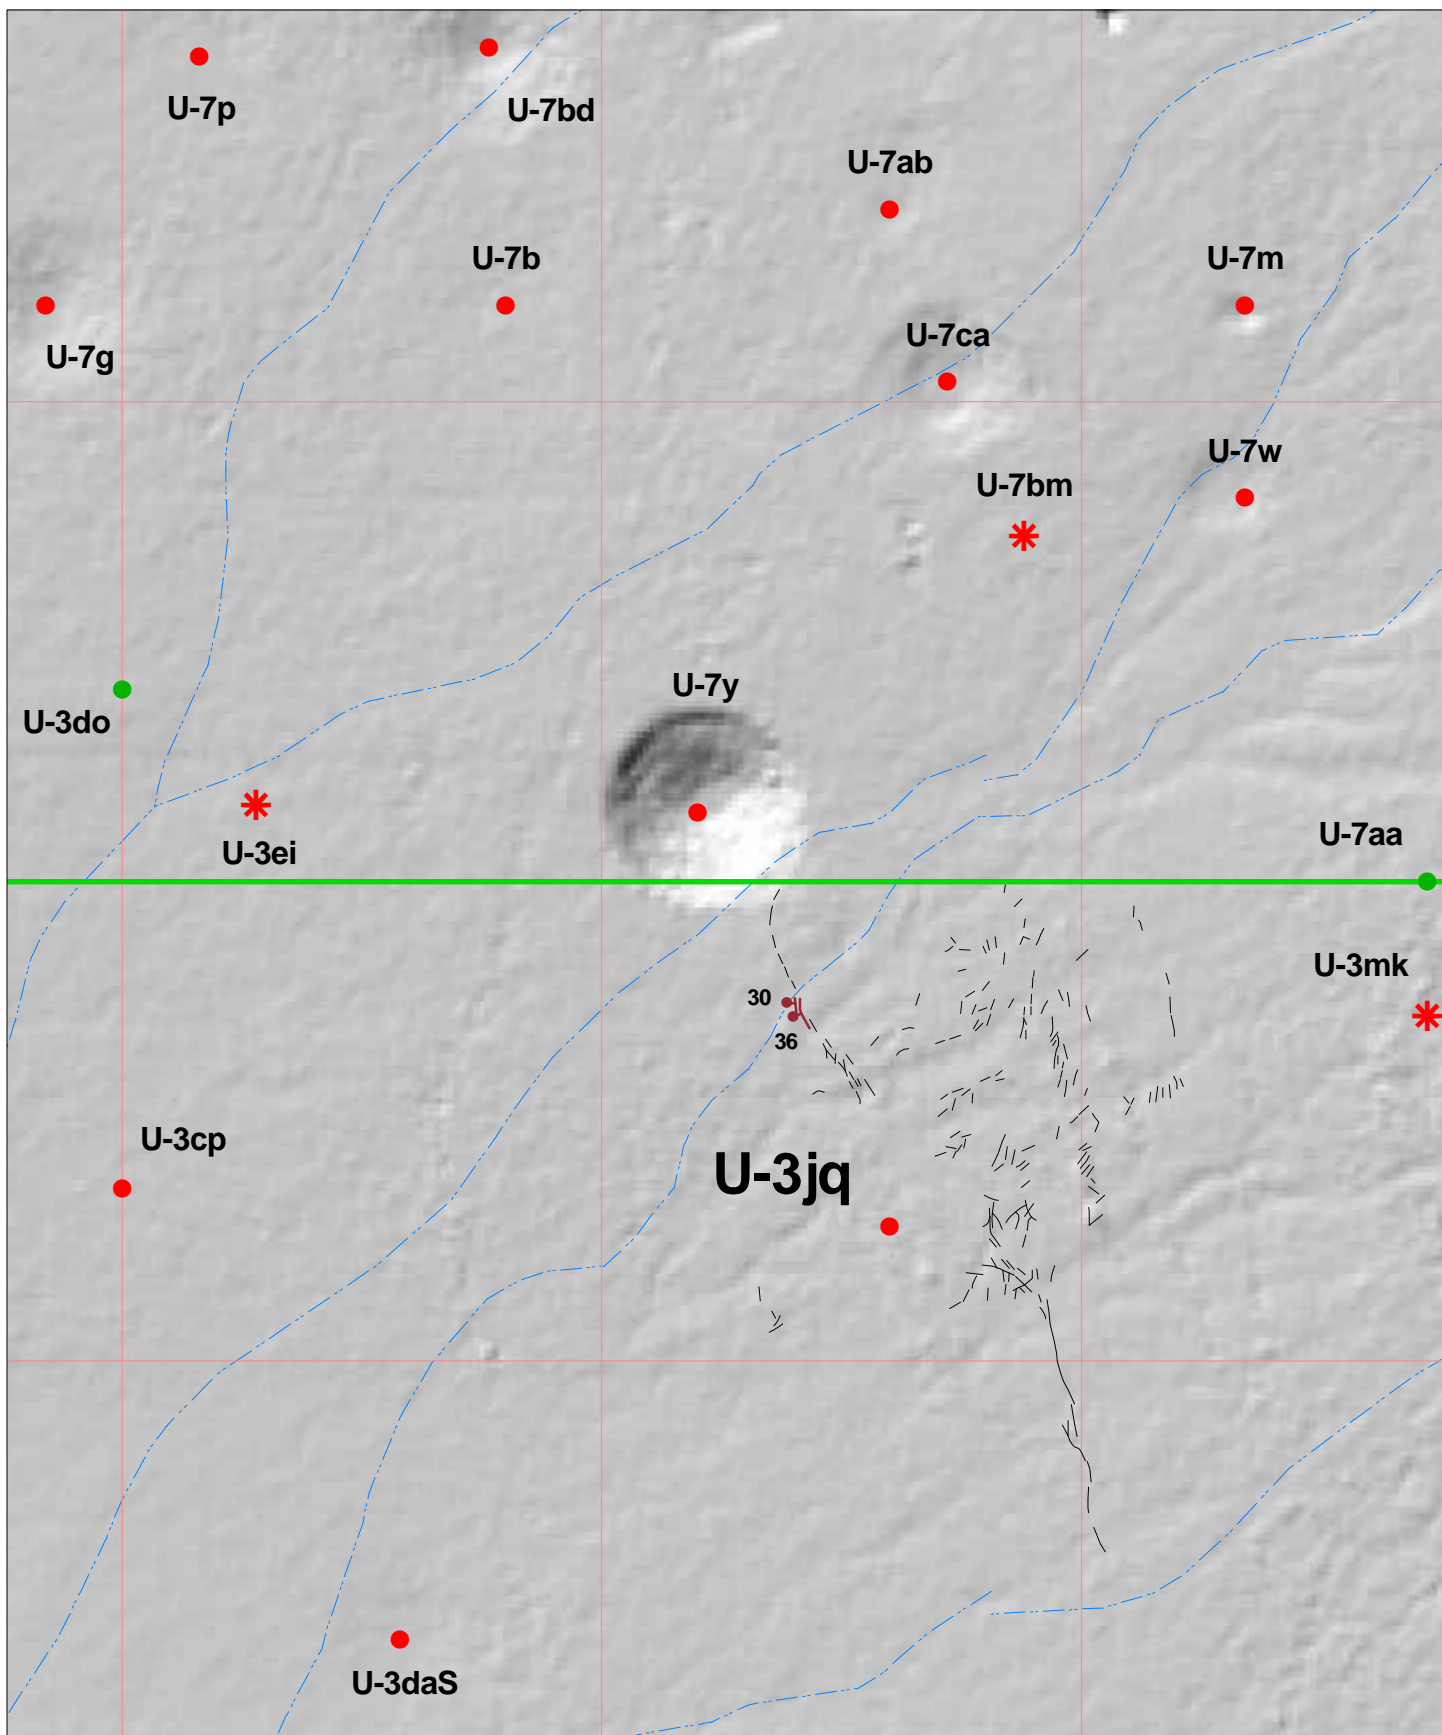

Yucca Flat: Site U-3jq

2000 0 2000 Feet