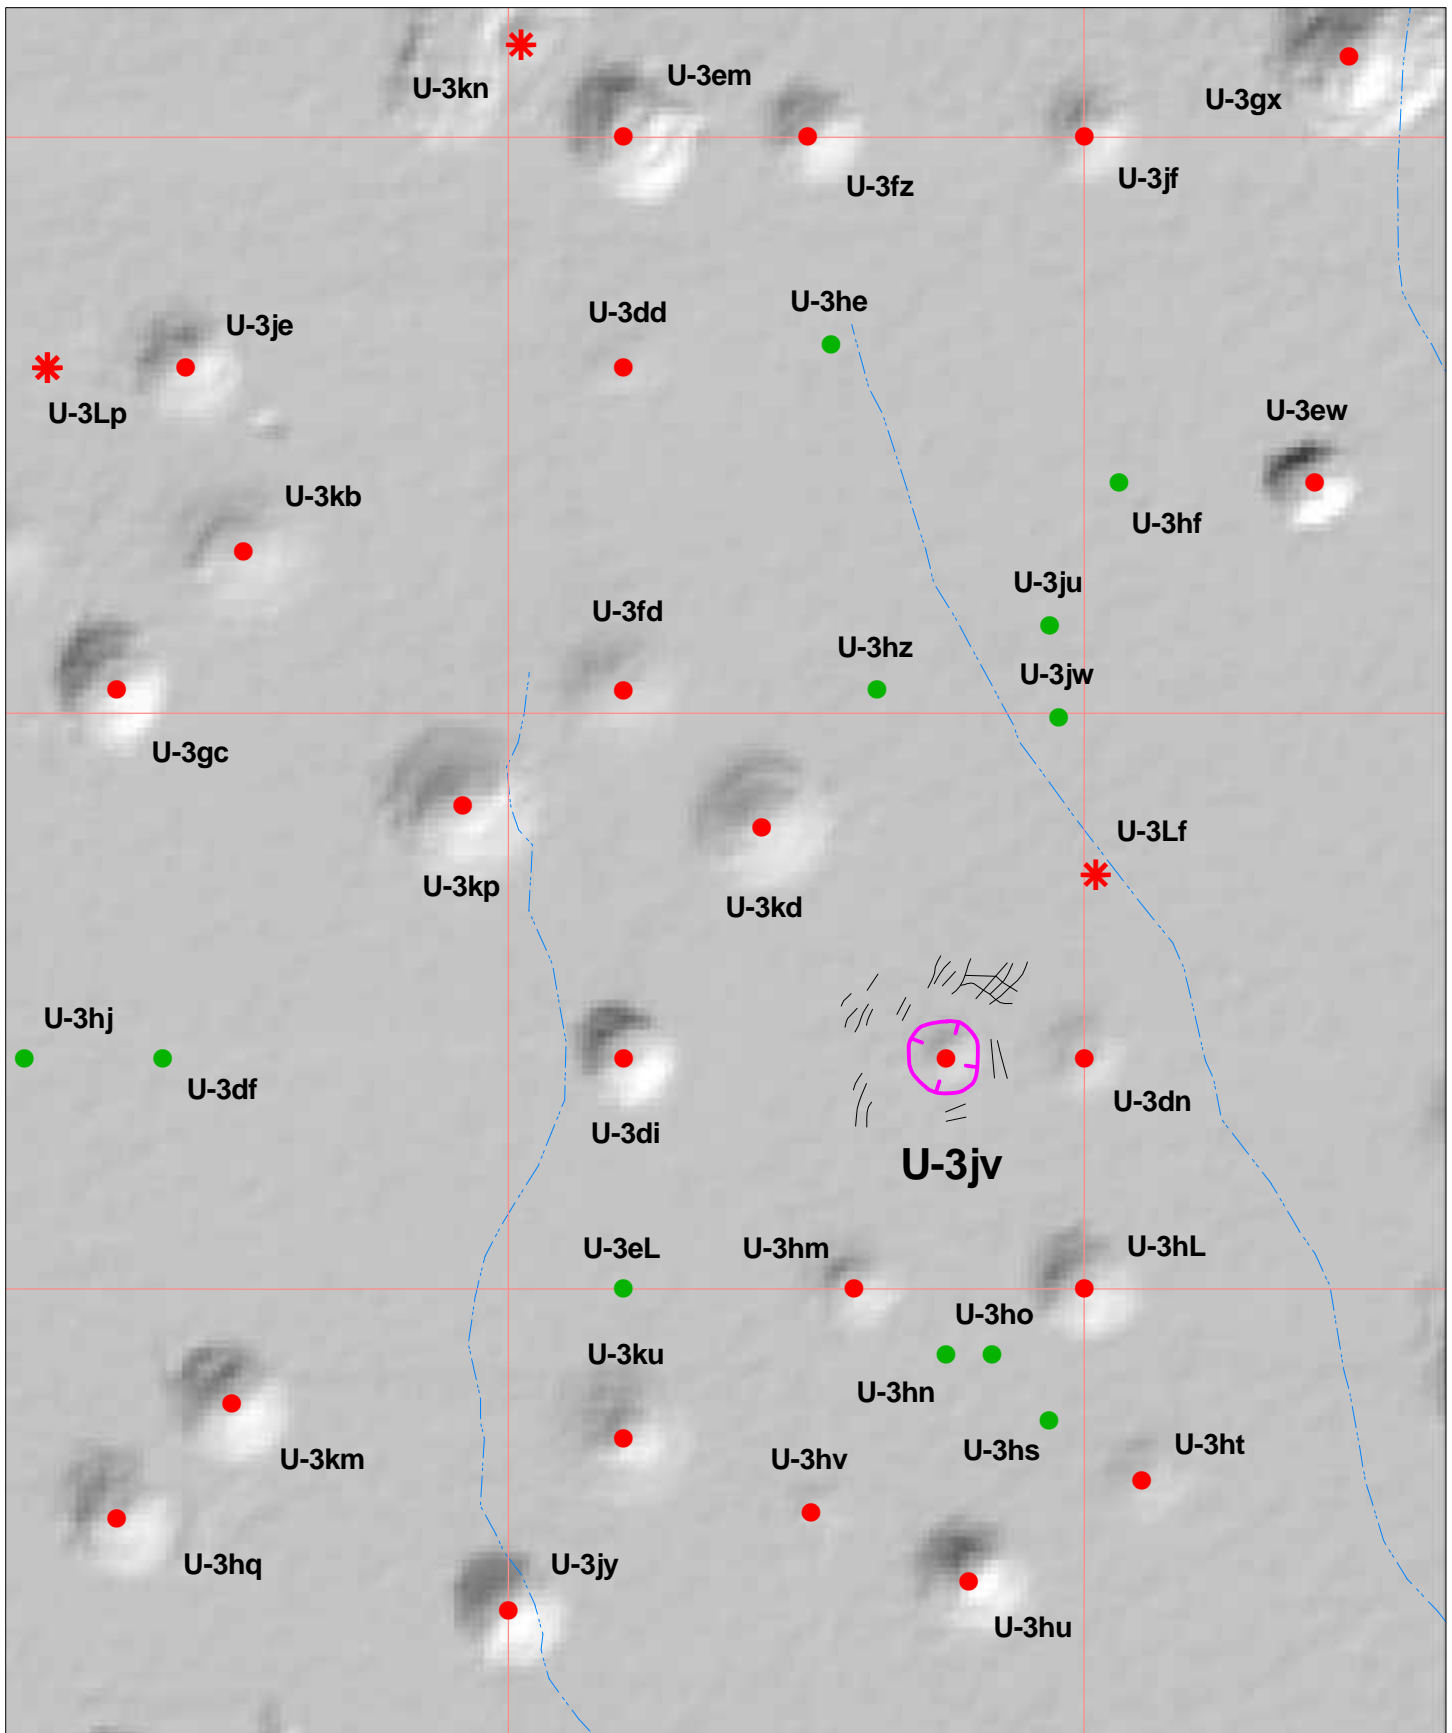

Yucca Flat: Site U-3jv

1000 0 1000 2000 Feet