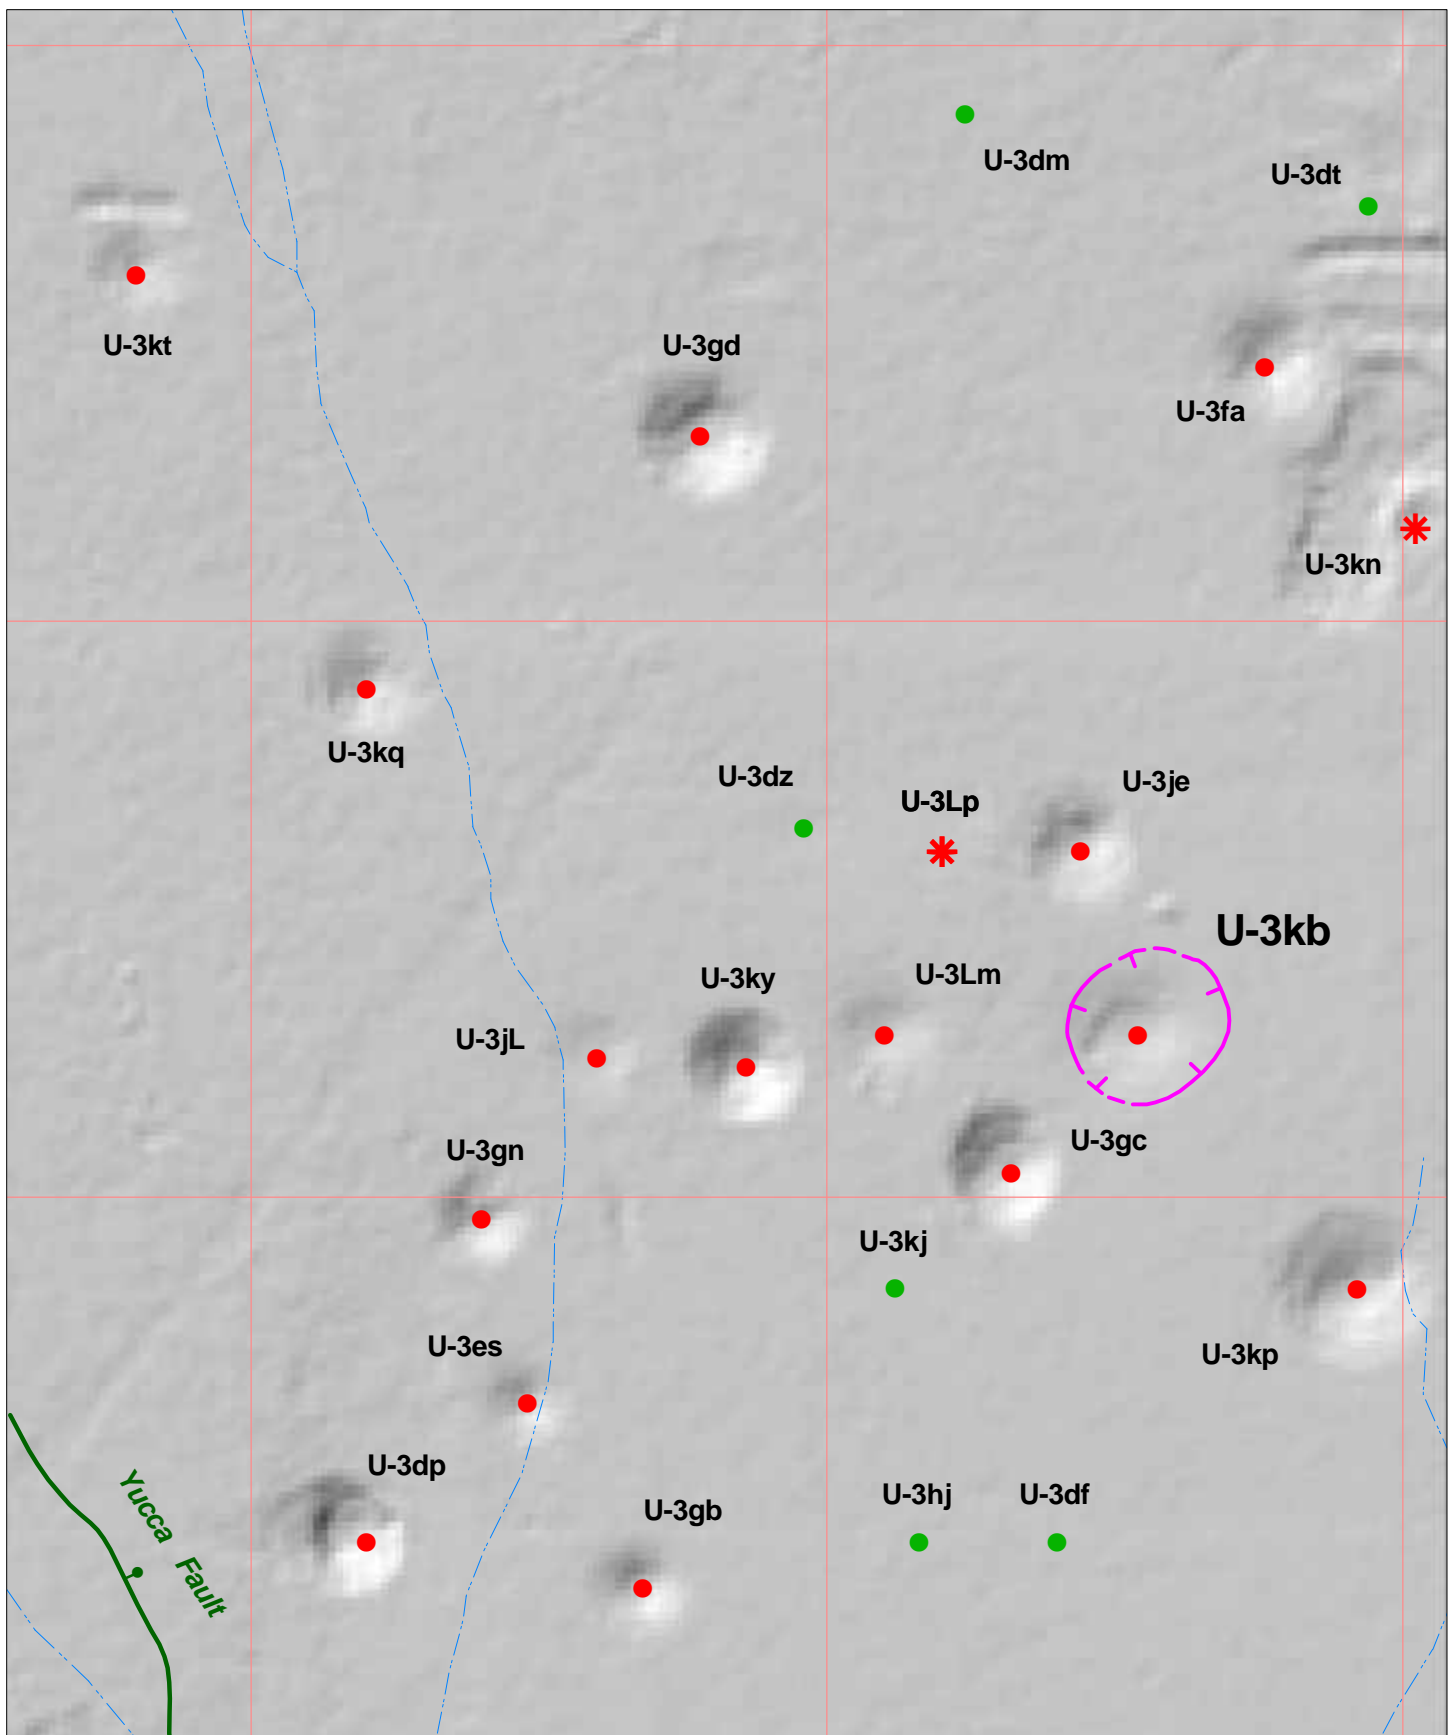

Yucca Flat: Site U-3kb

1000 0 1000 2000 Feet