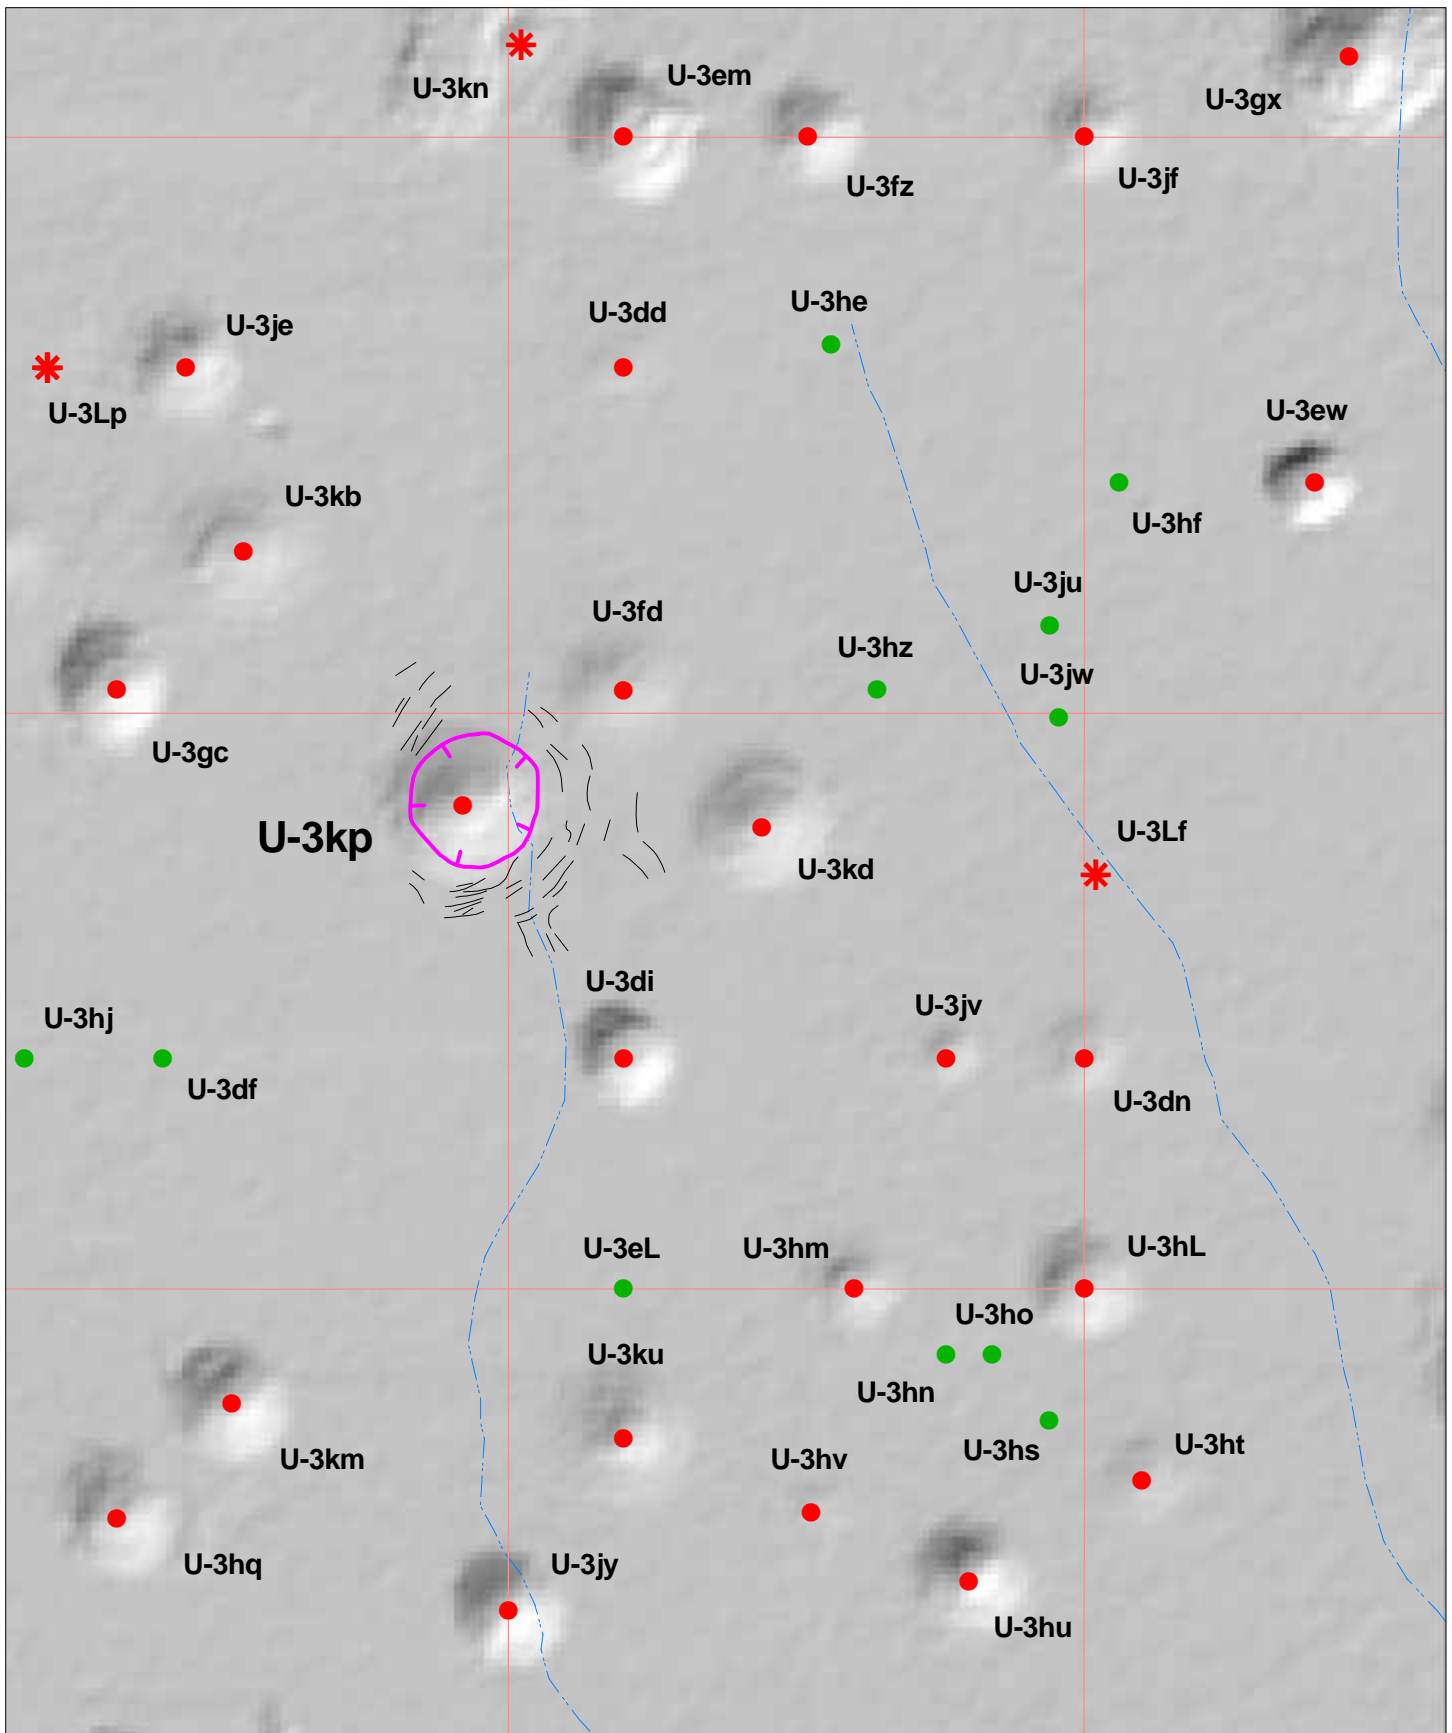

Yucca Flat: Site U-3kp

1000 0 1000 2000 Feet