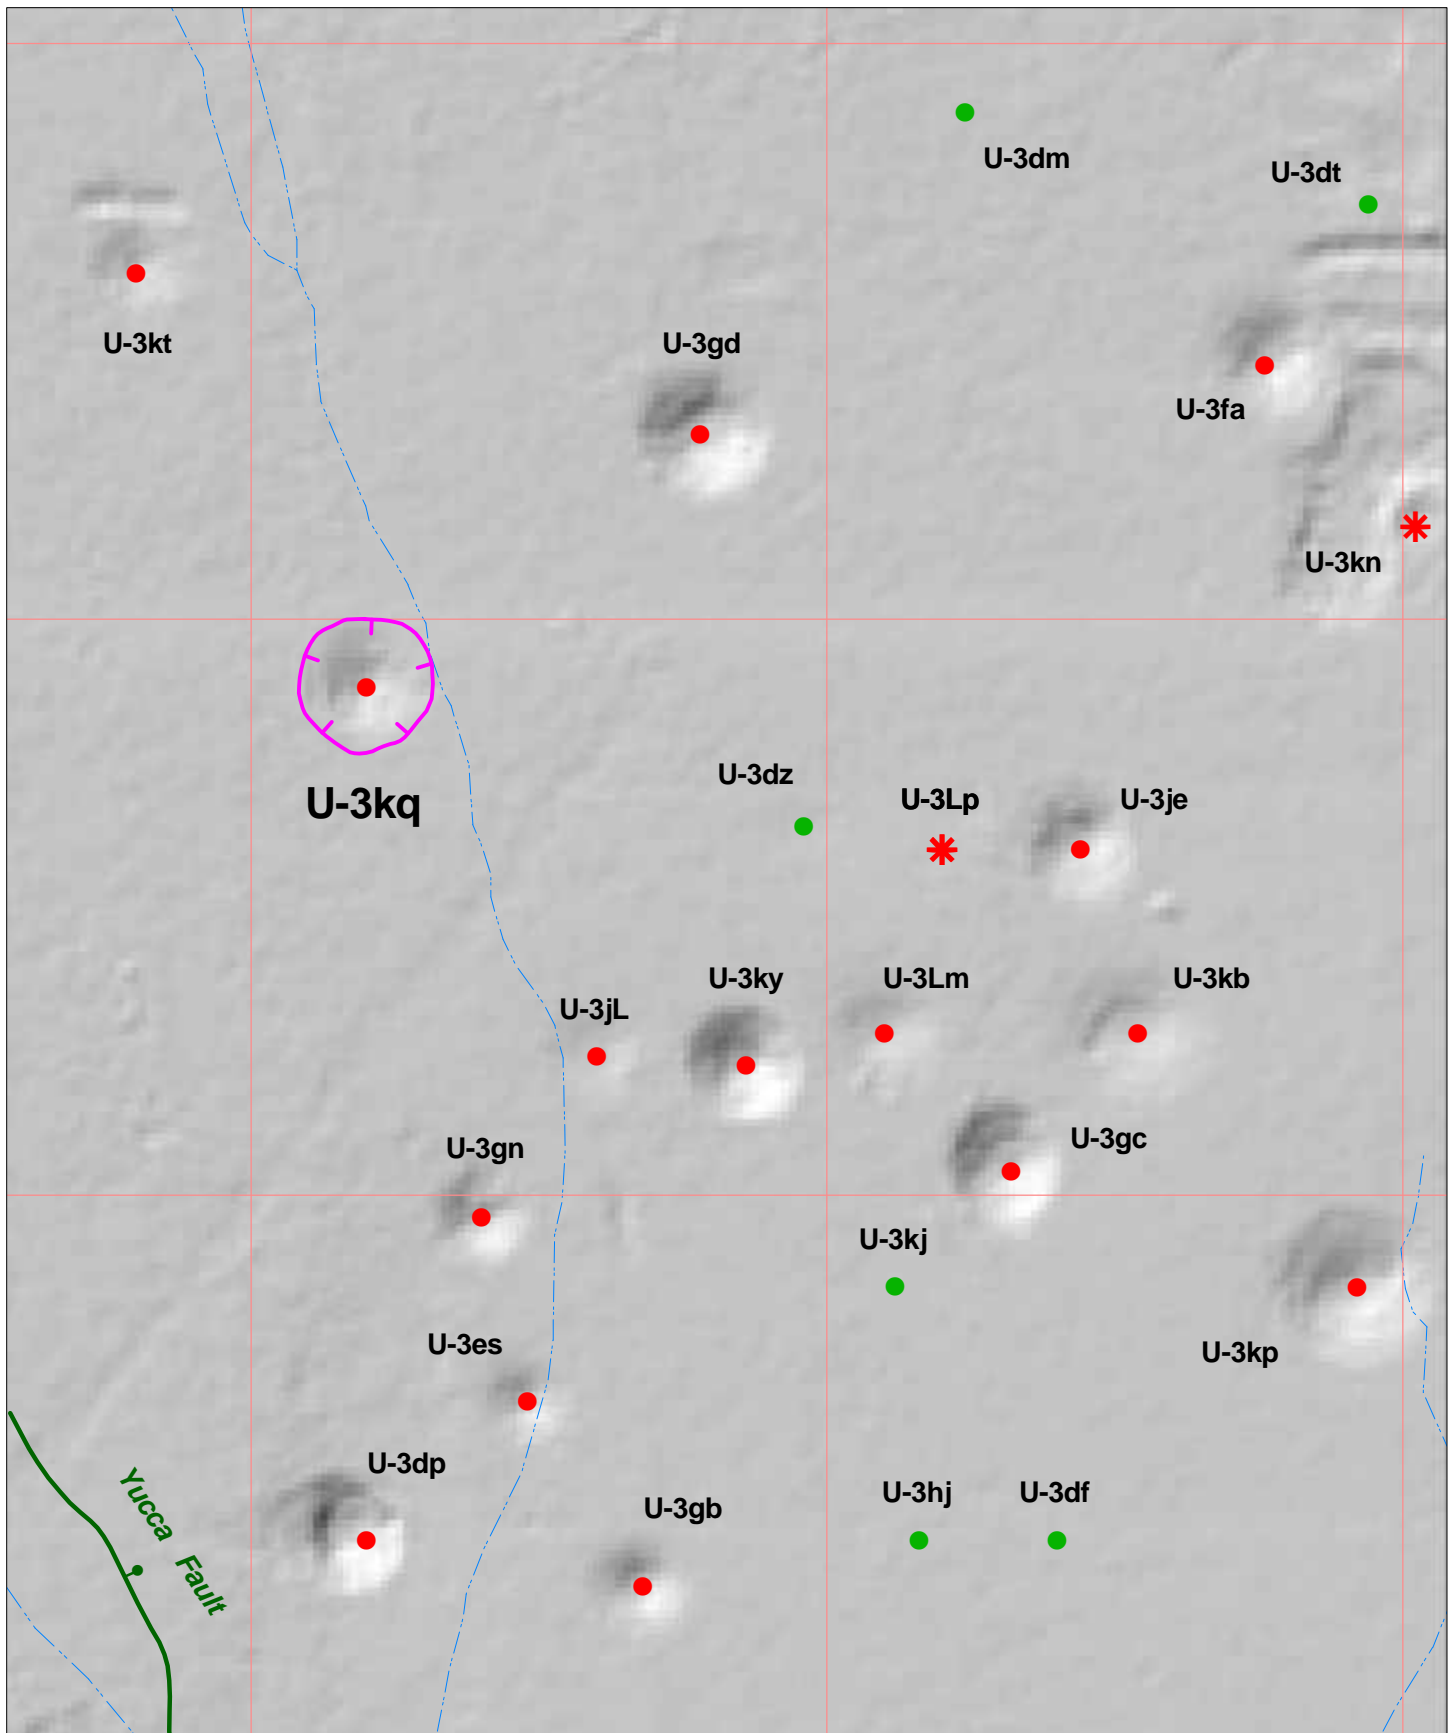

# Yucca Flat: Site U-3kq

1000 0 1000 2000 Feet