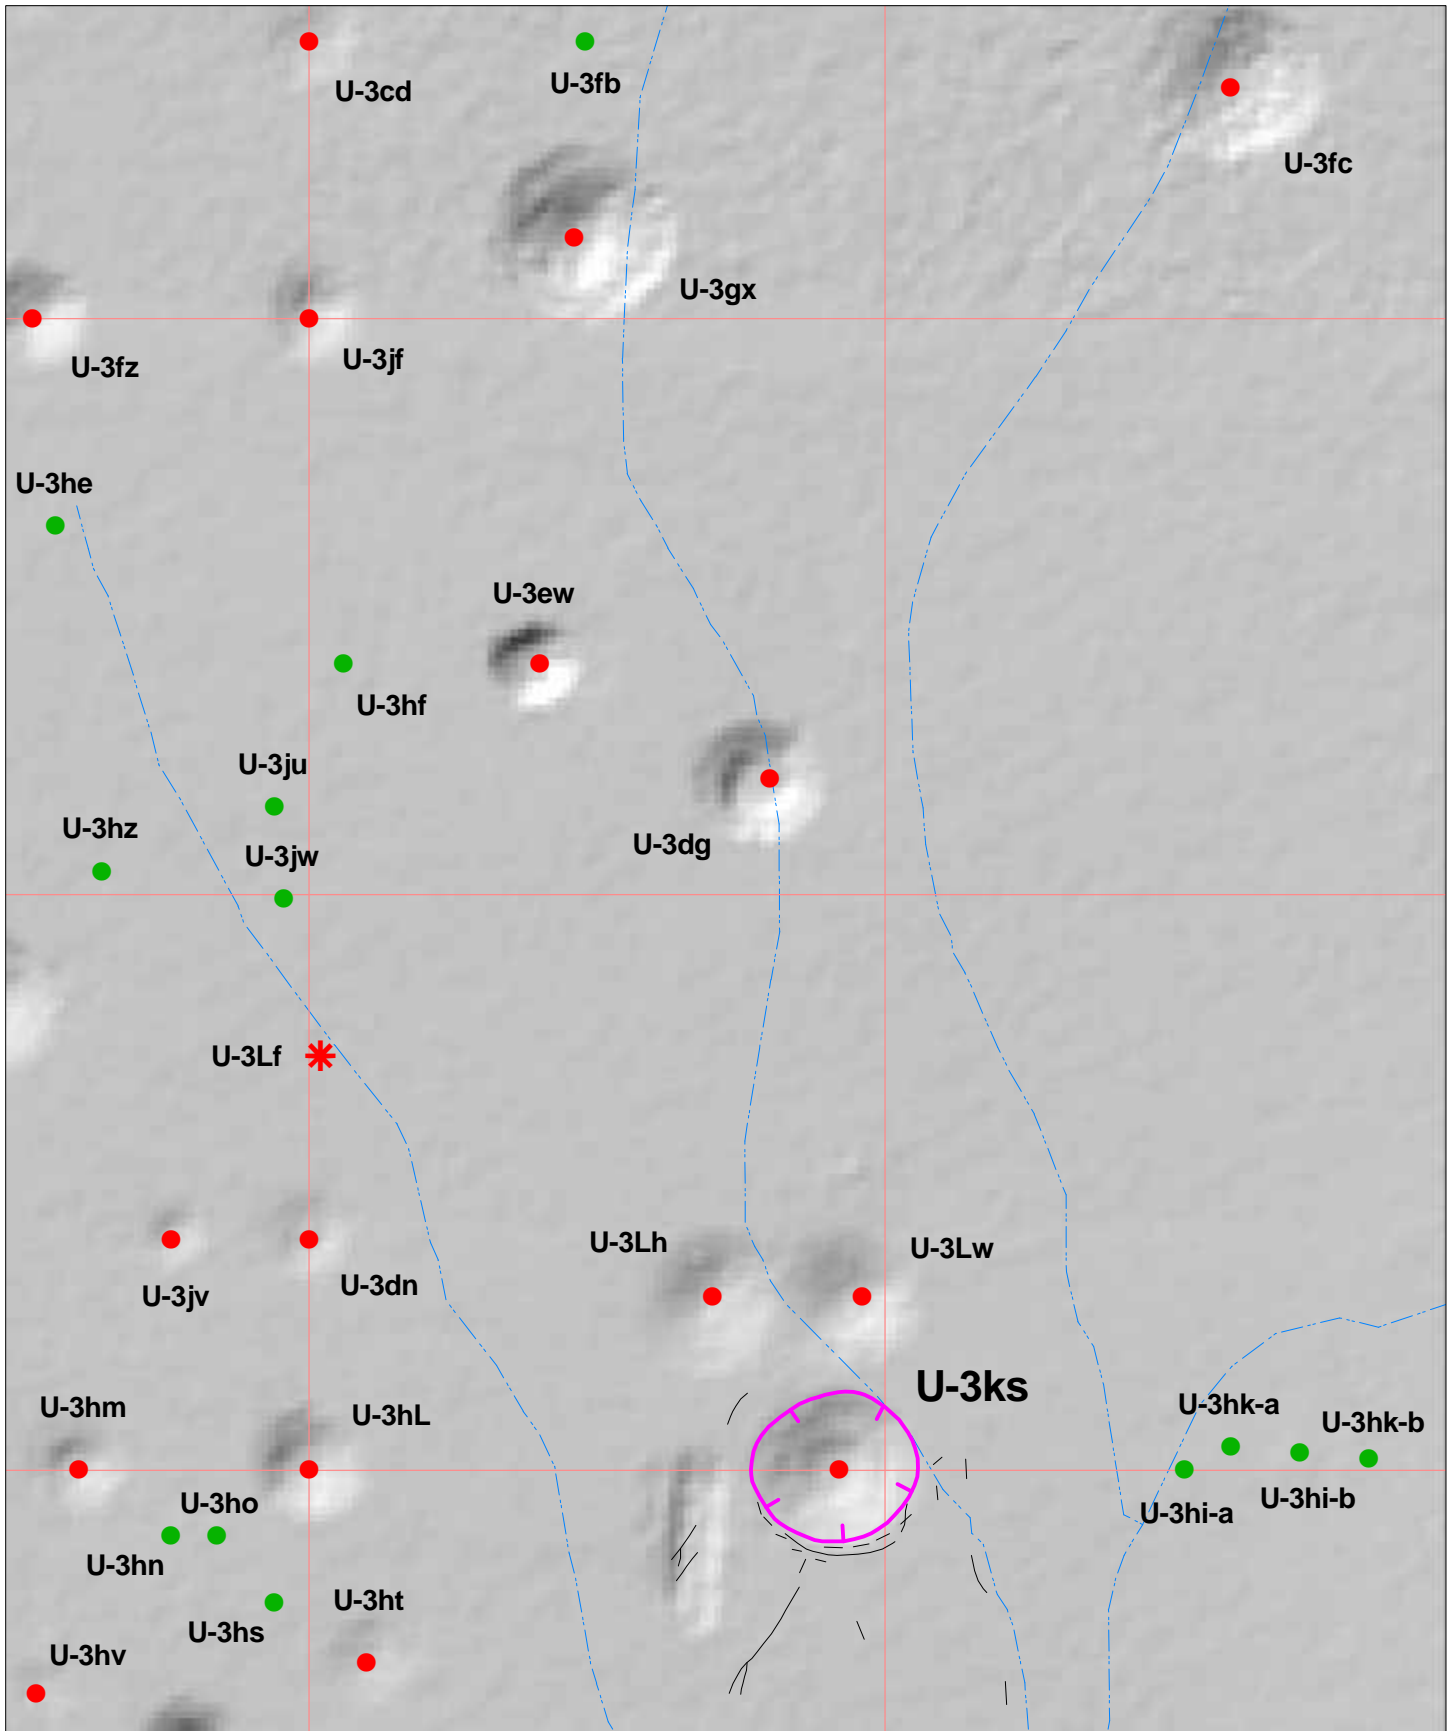

# Yucca Flat: Site U-3ks

1000 0 1000 2000 Feet