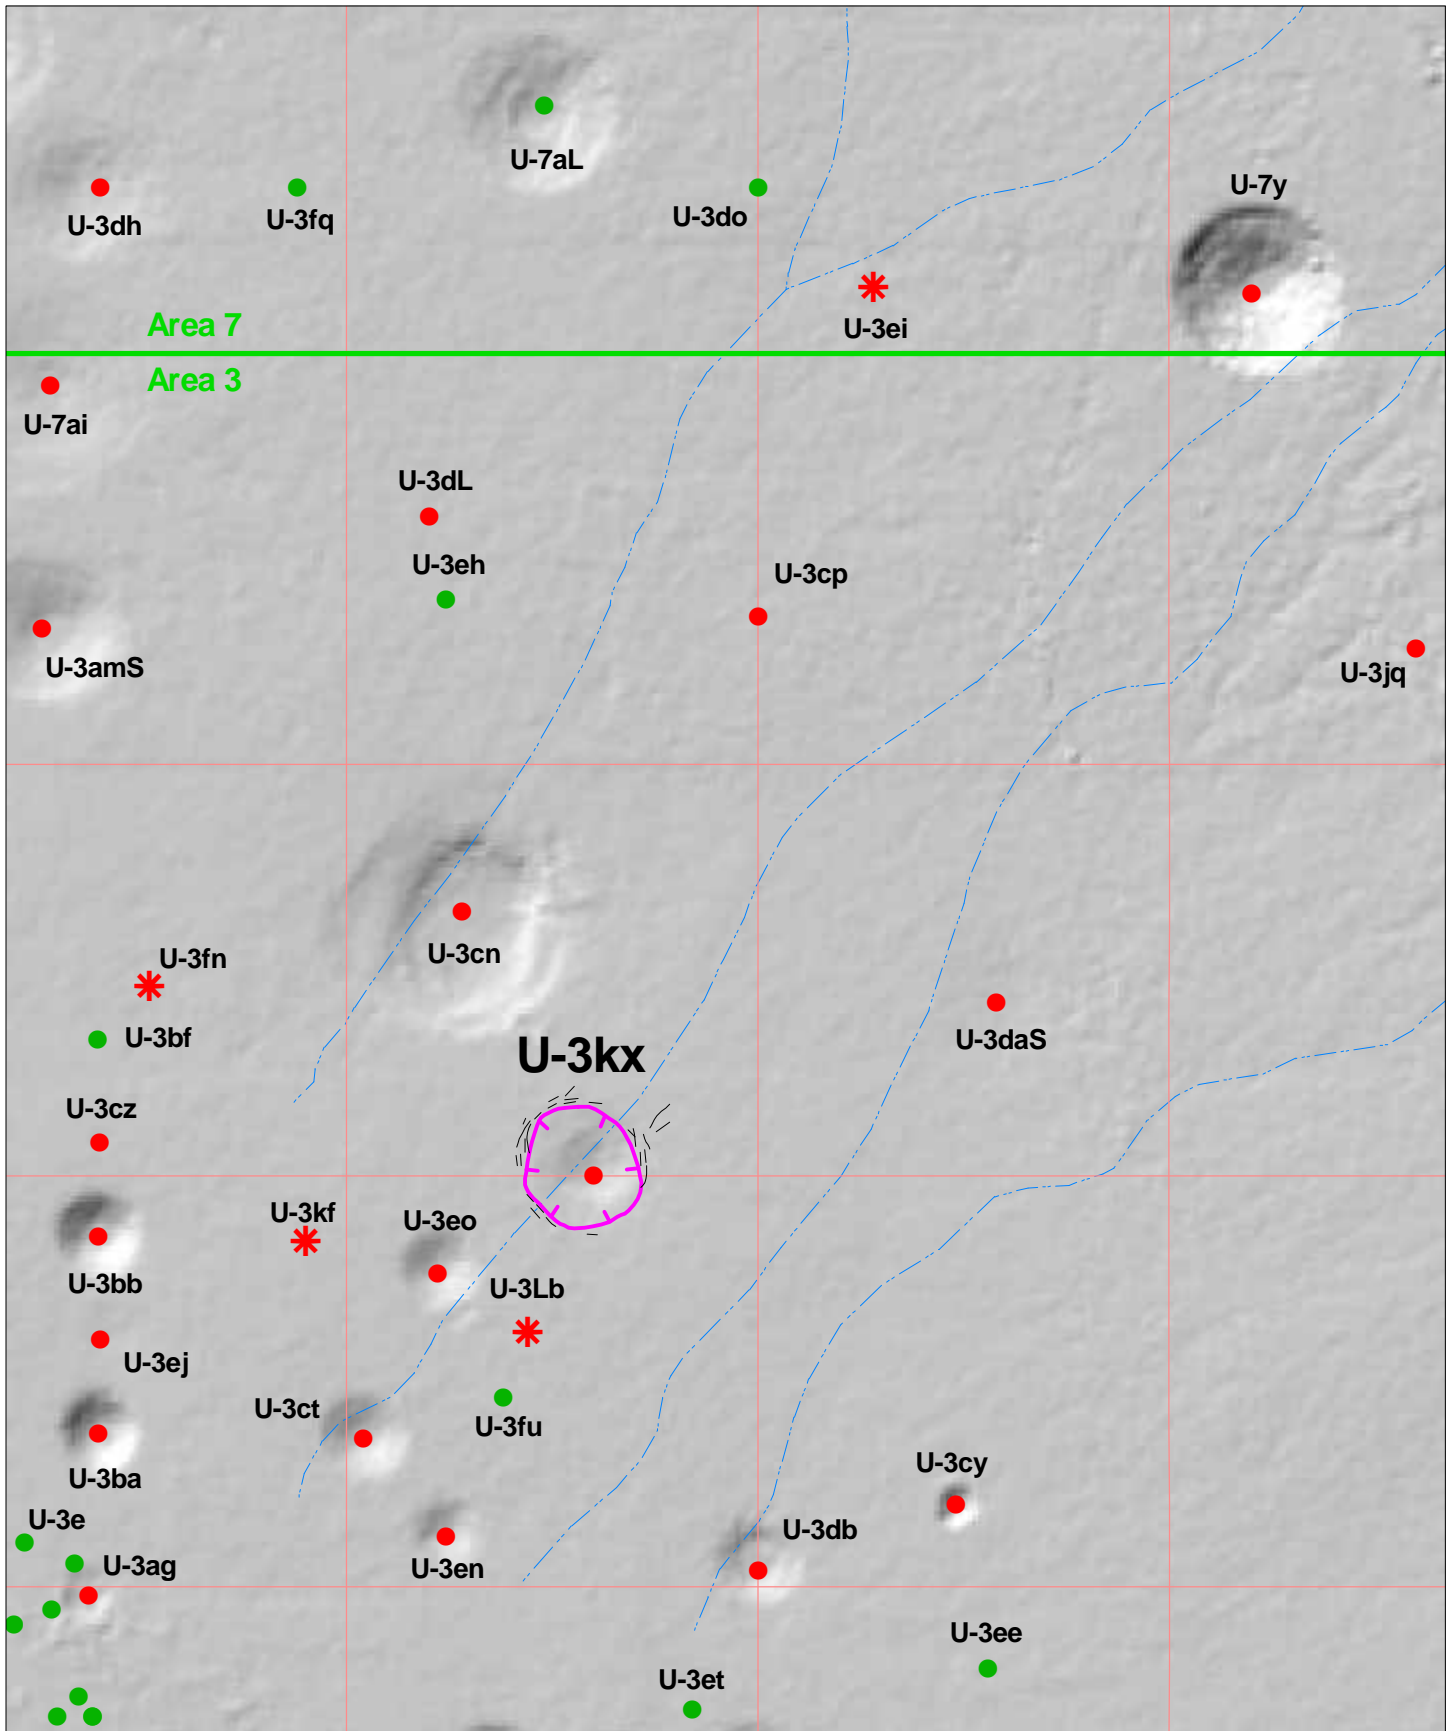

Yucca Flat: Site U-3kx

2000 0 2000 Feet