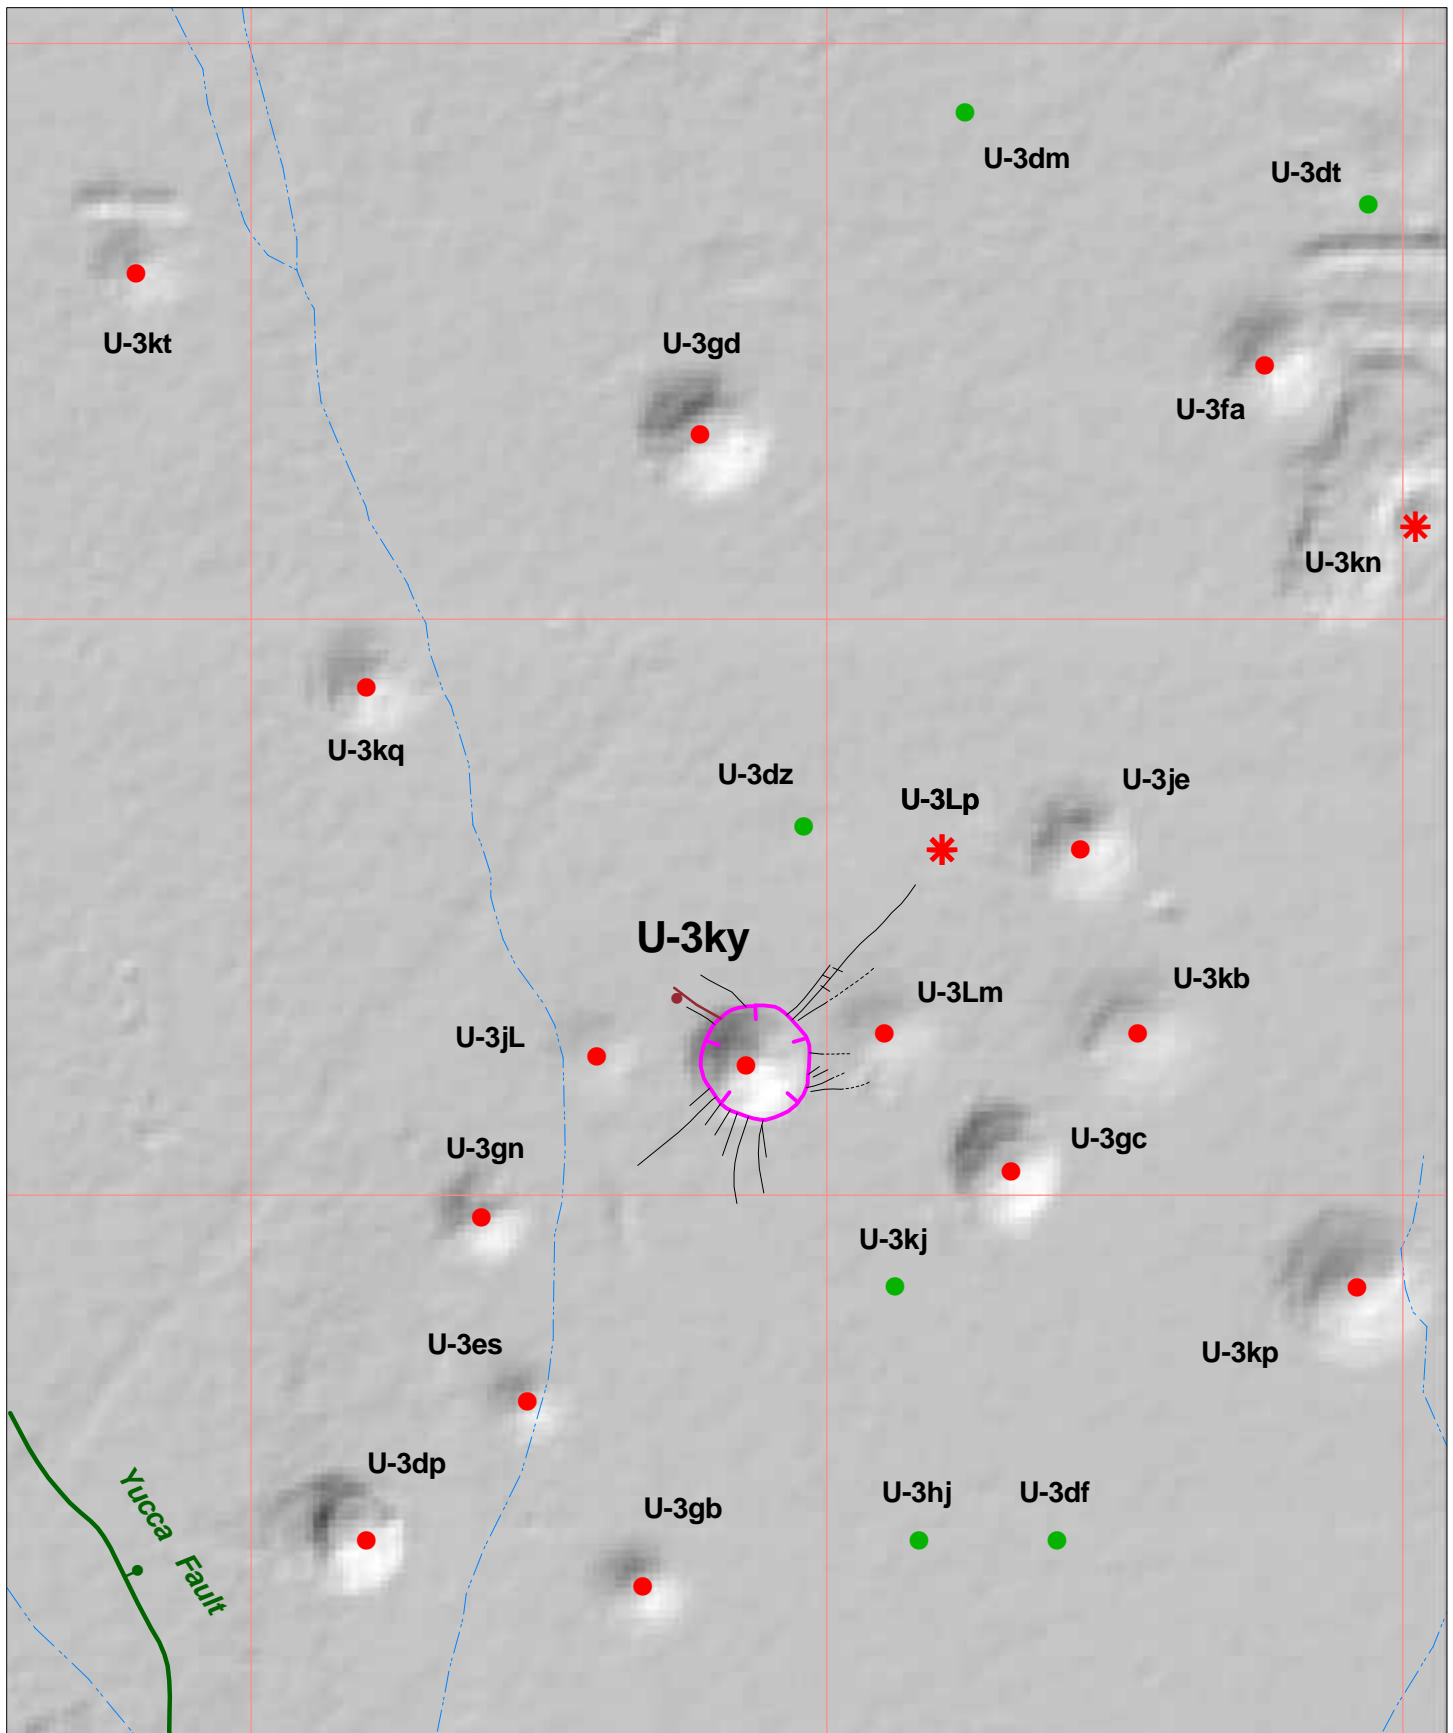

# Yucca Flat: Site U-3ky

1000 0 1000 2000 Feet