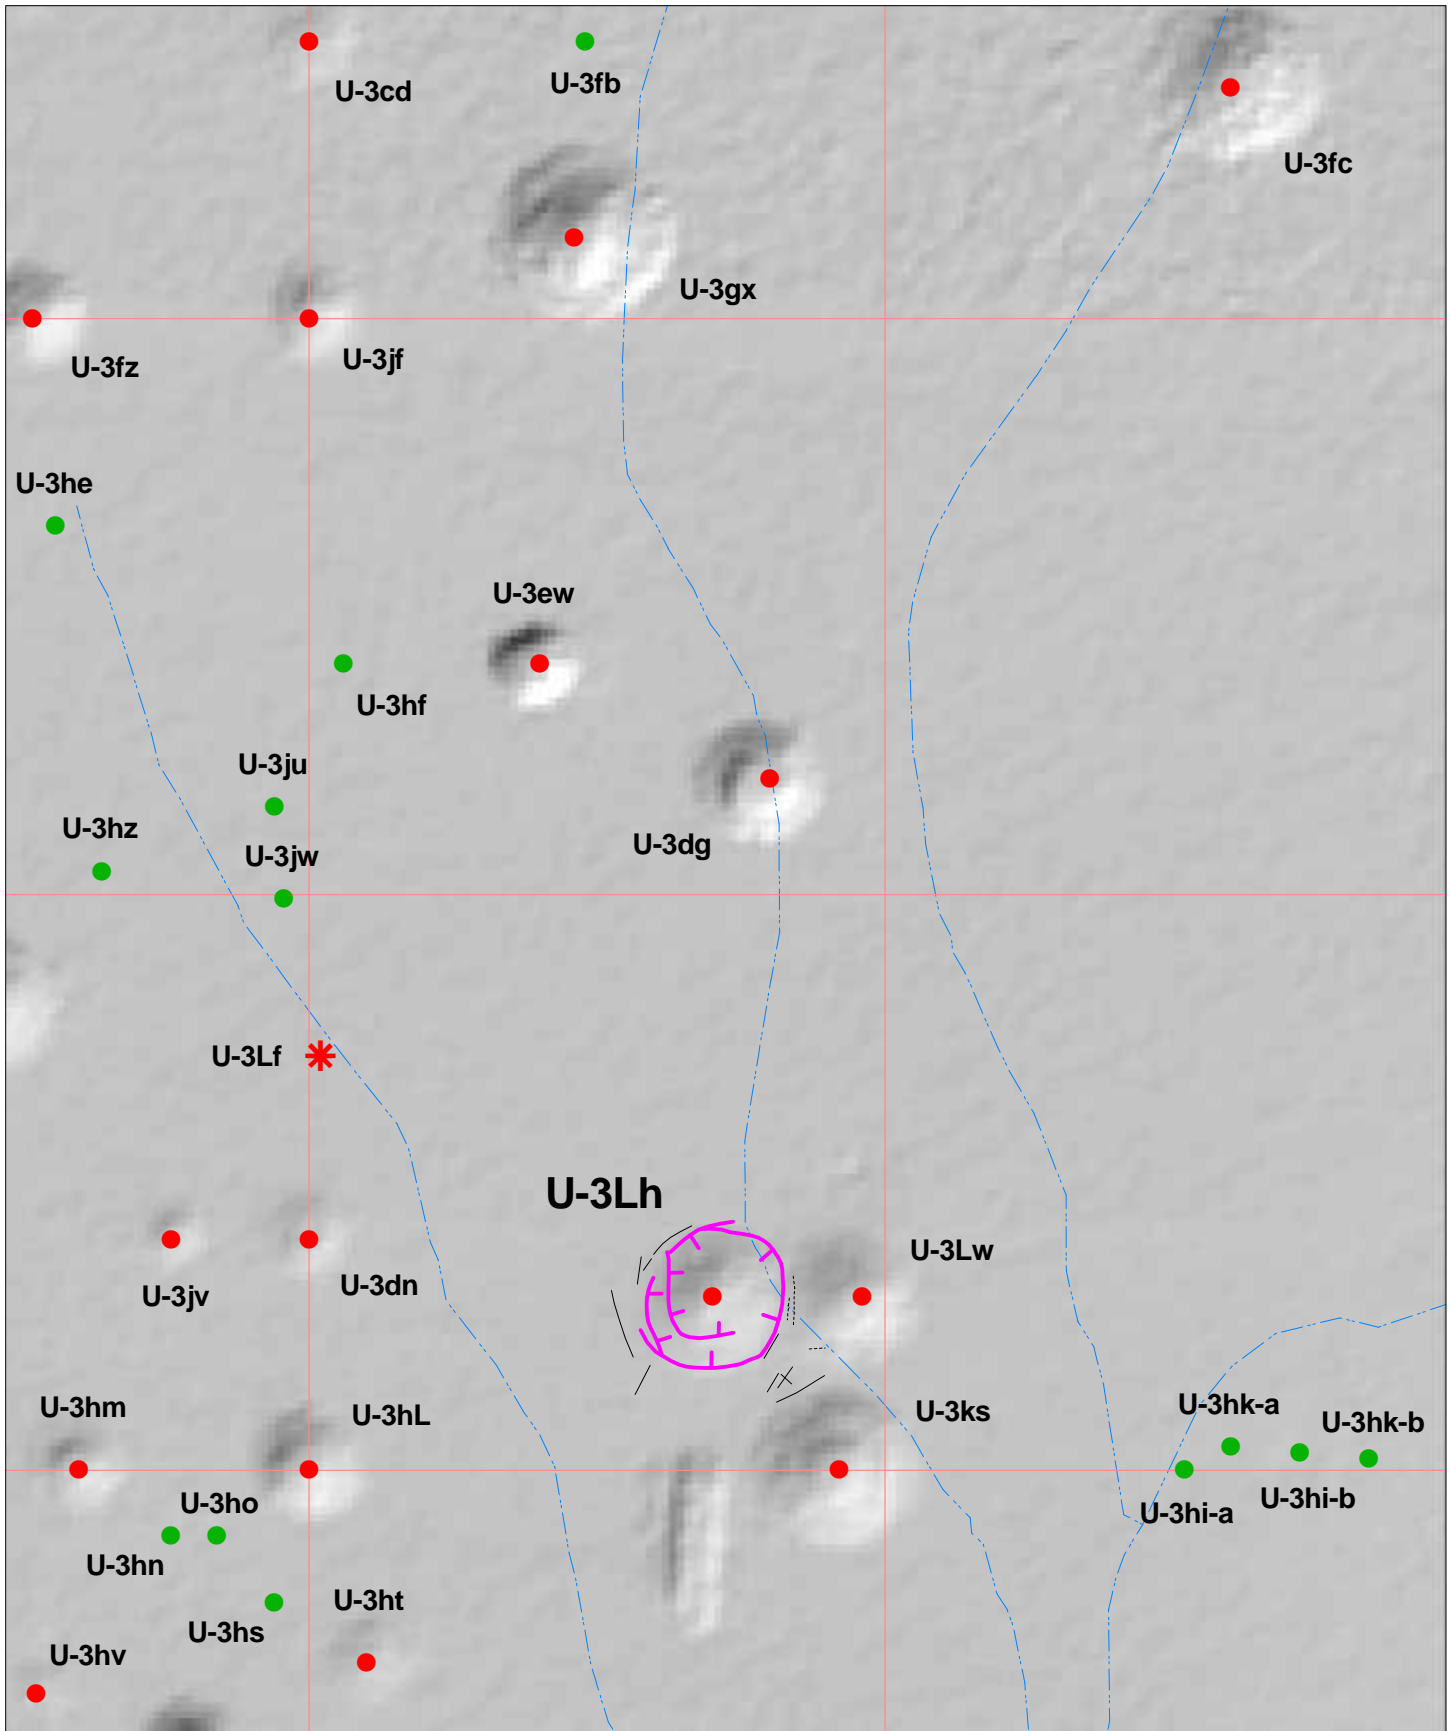

Yucca Flat: Site U-3Lh

1000 0 1000 2000 Feet