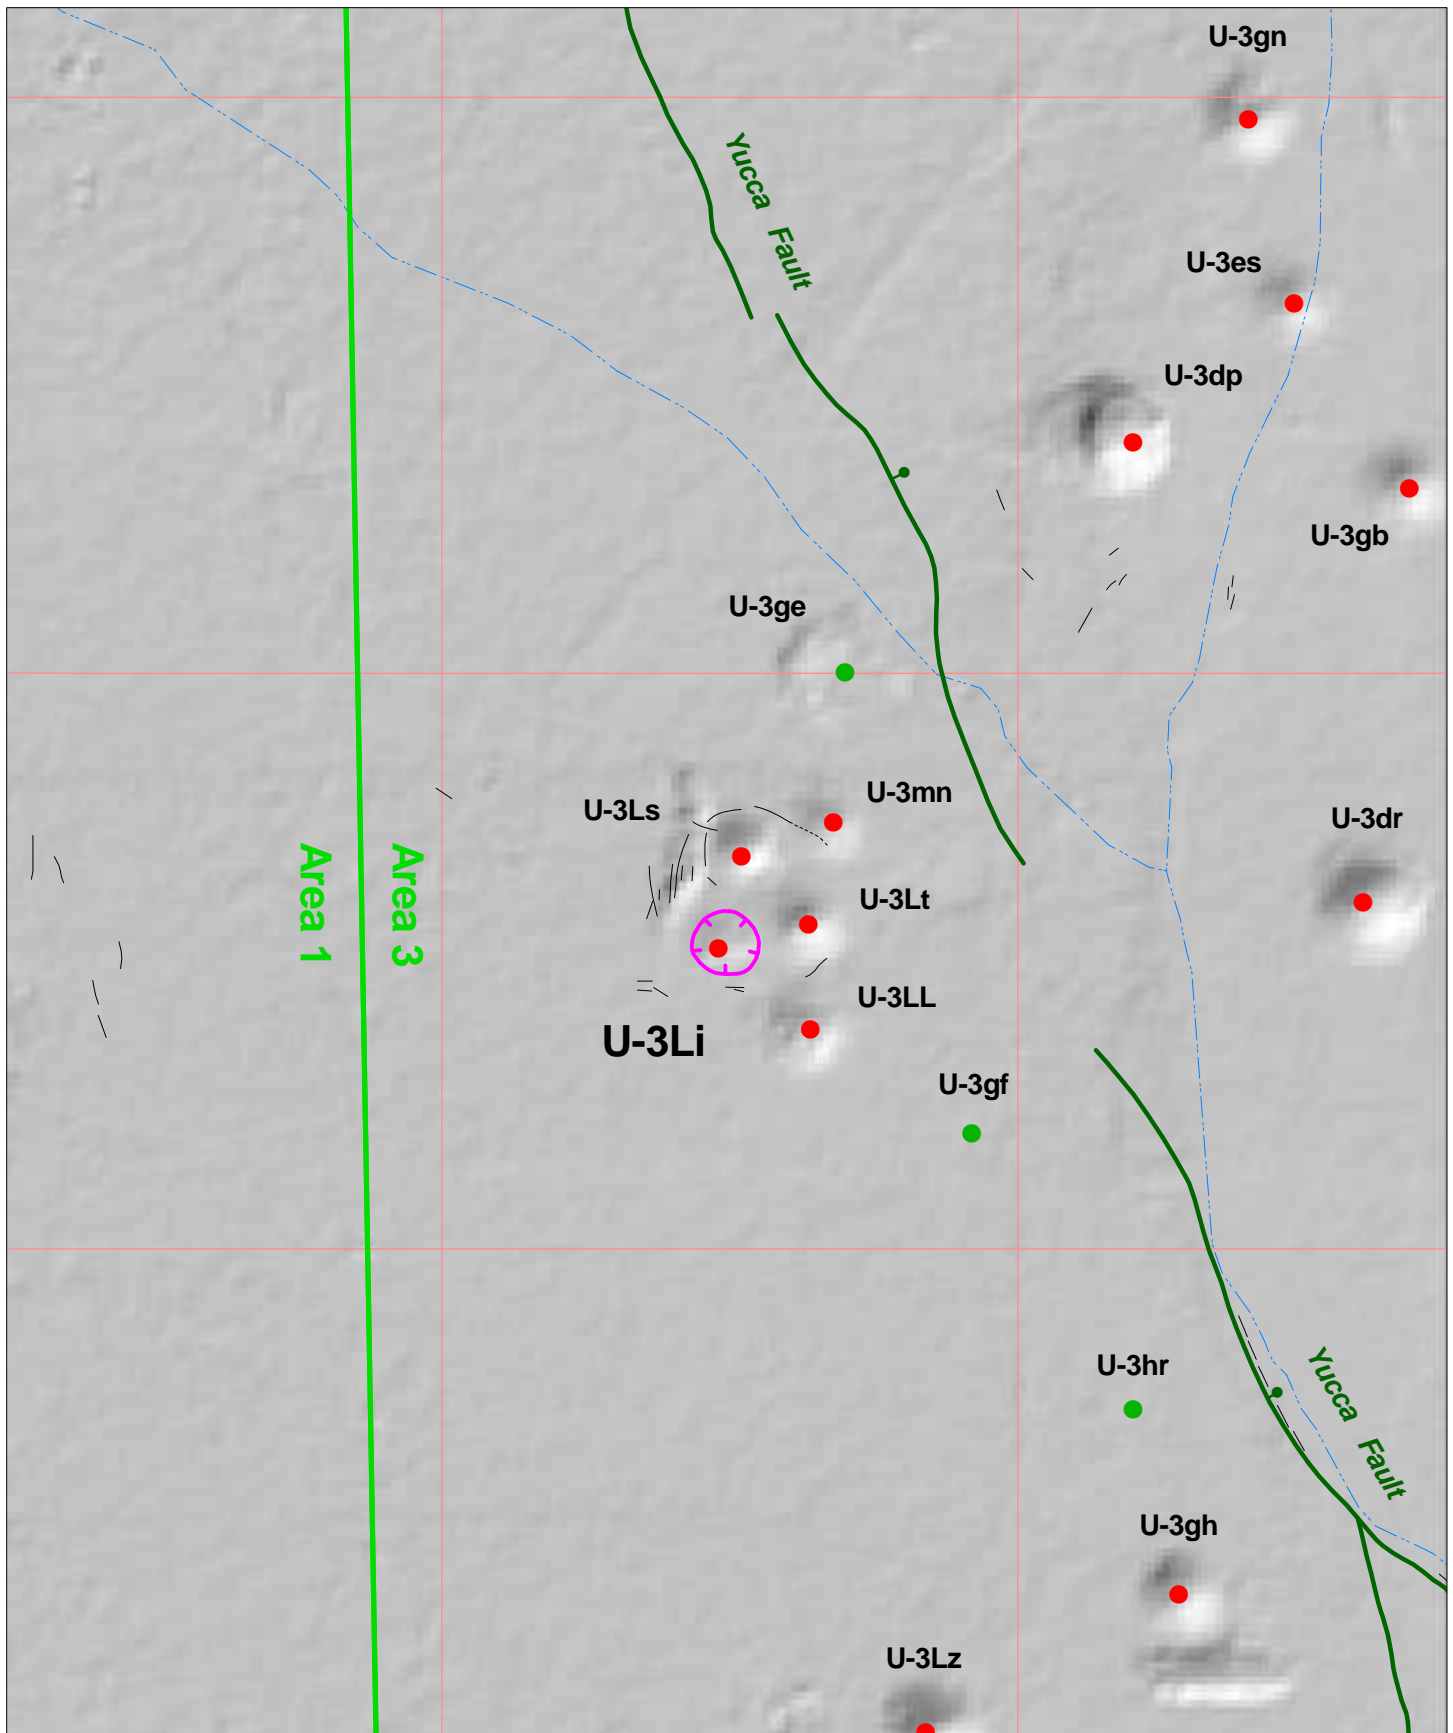

Yucca Flat: Site U-3Li

1000 0 1000 2000 Feet