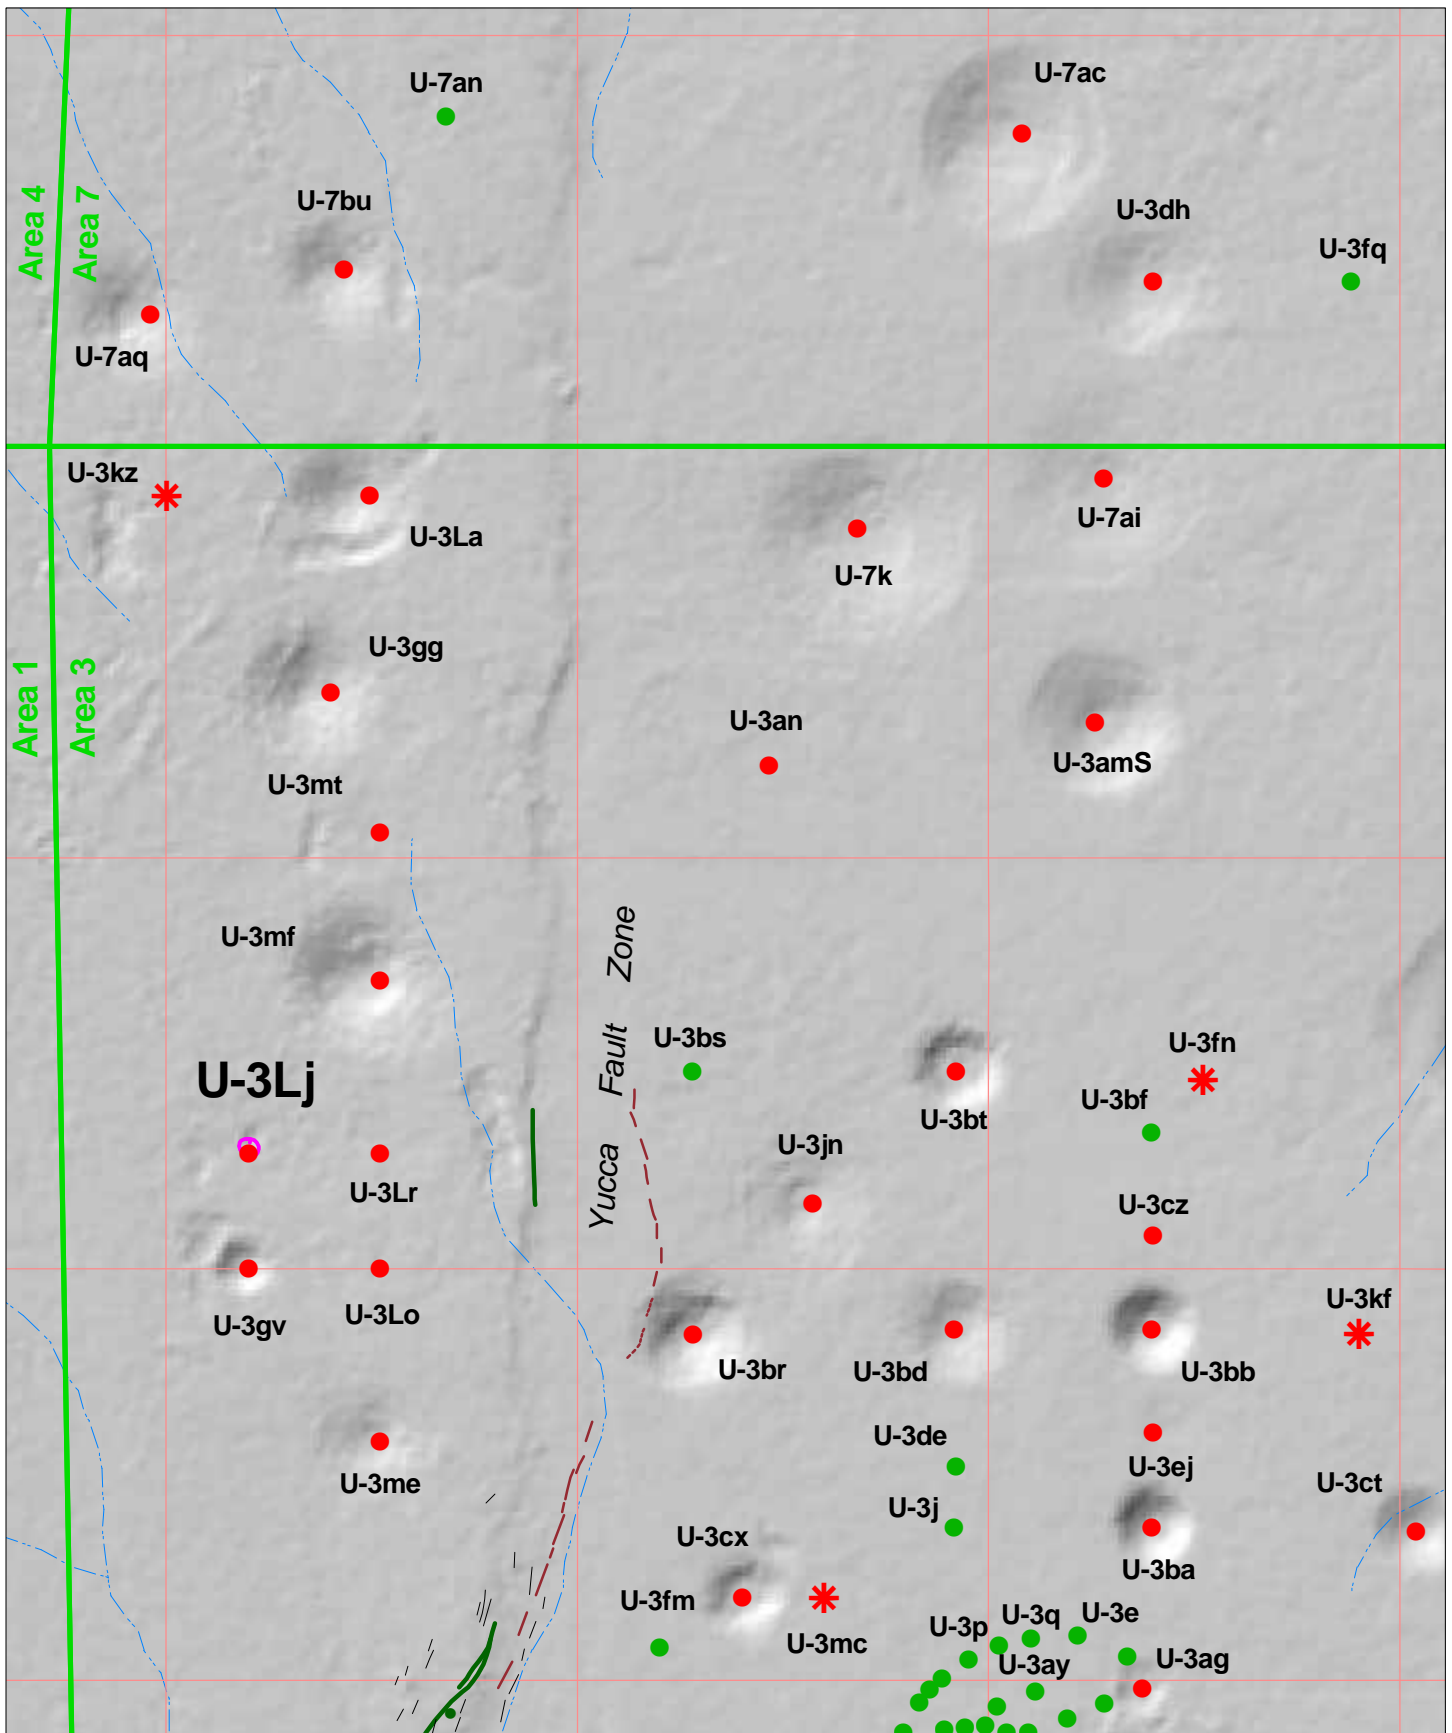

Yucca Flat: Site U-3Lj

2000 0 2000 Feet