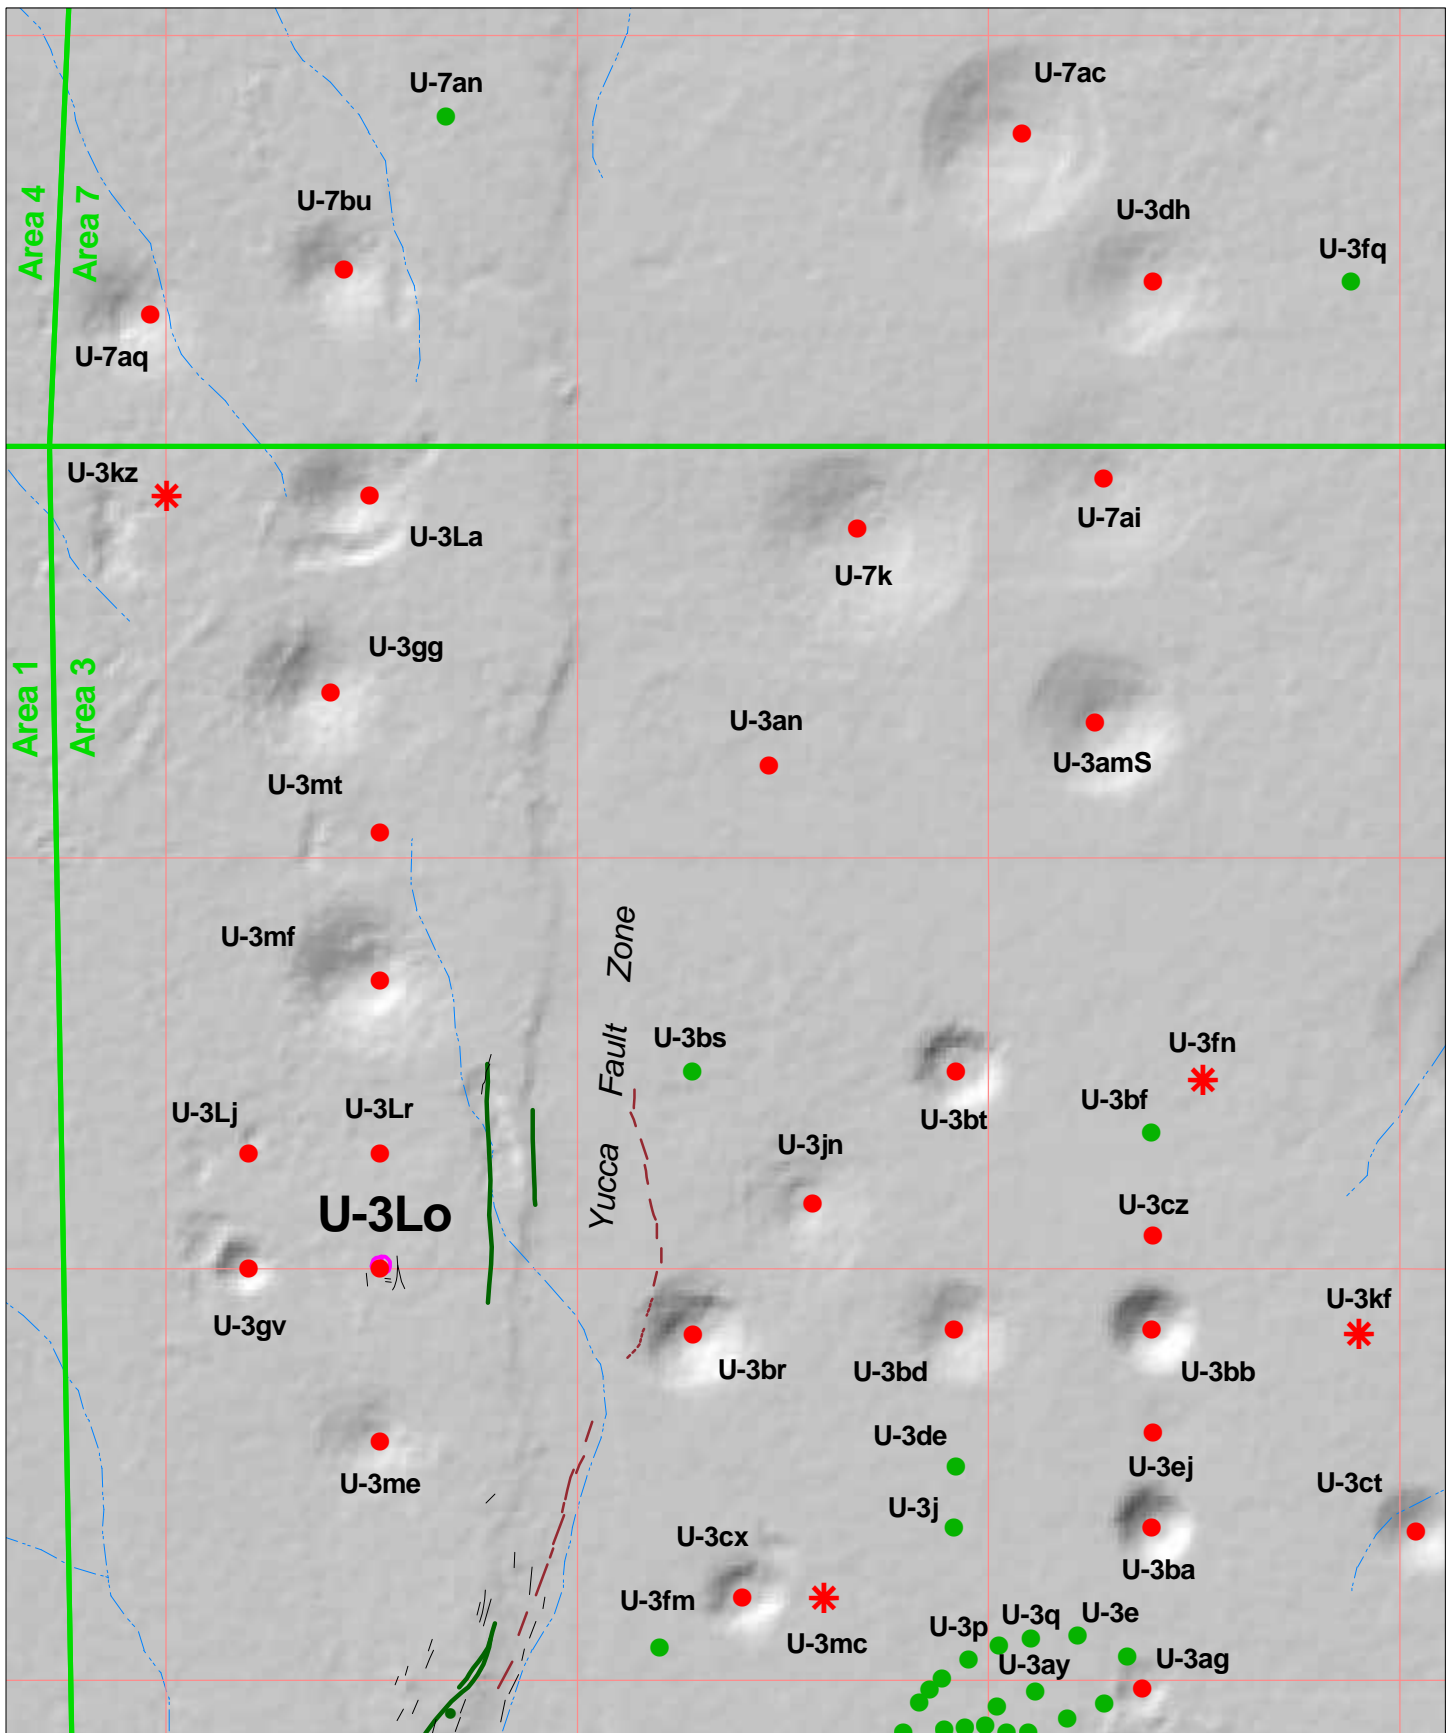

# Yucca Flat: Site U-3Lo

2000 0 2000 Feet