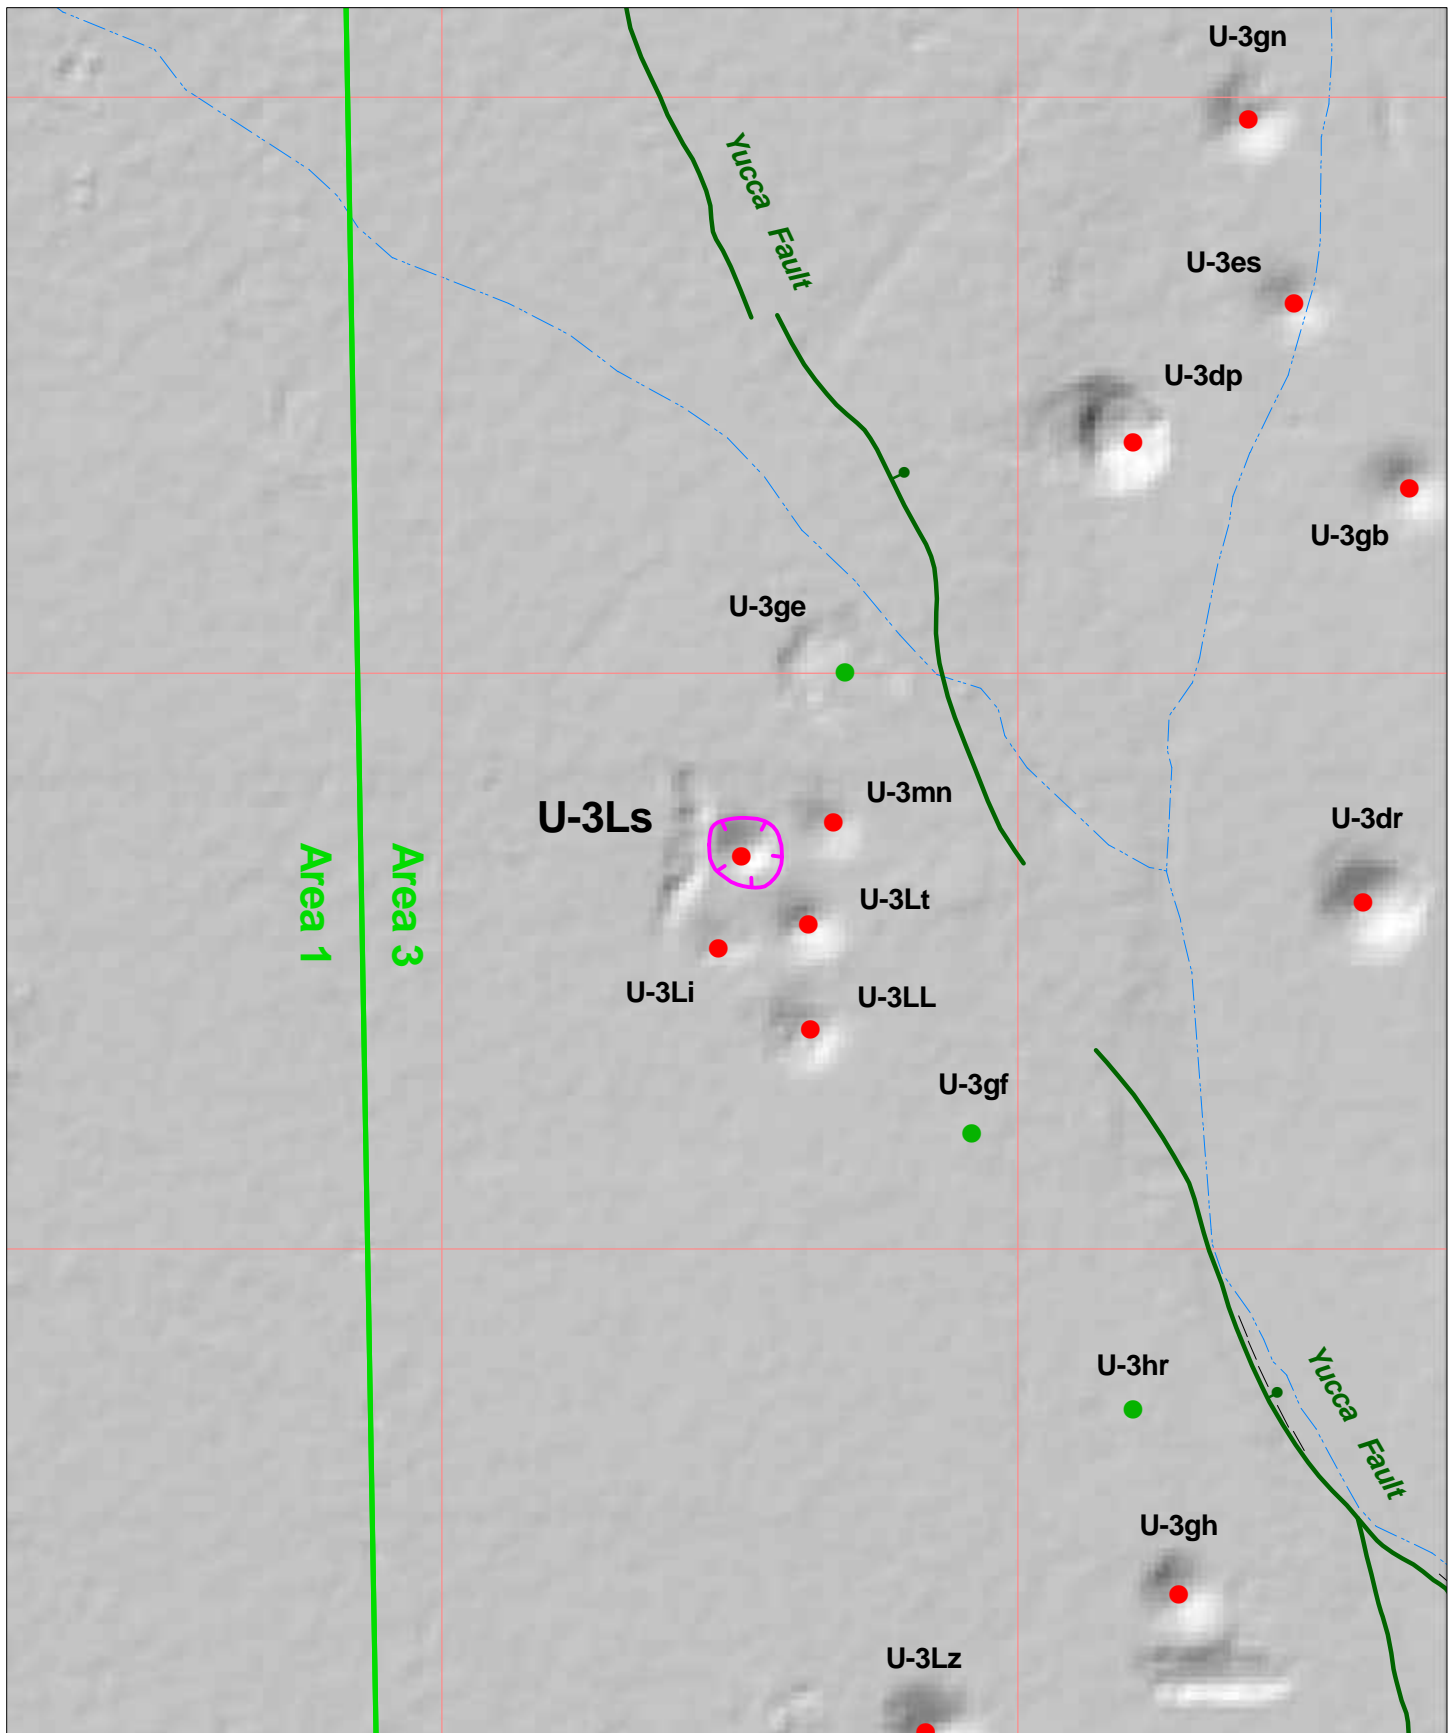

Yucca Flat: Site U-3Ls

1000 0 1000 2000 Feet