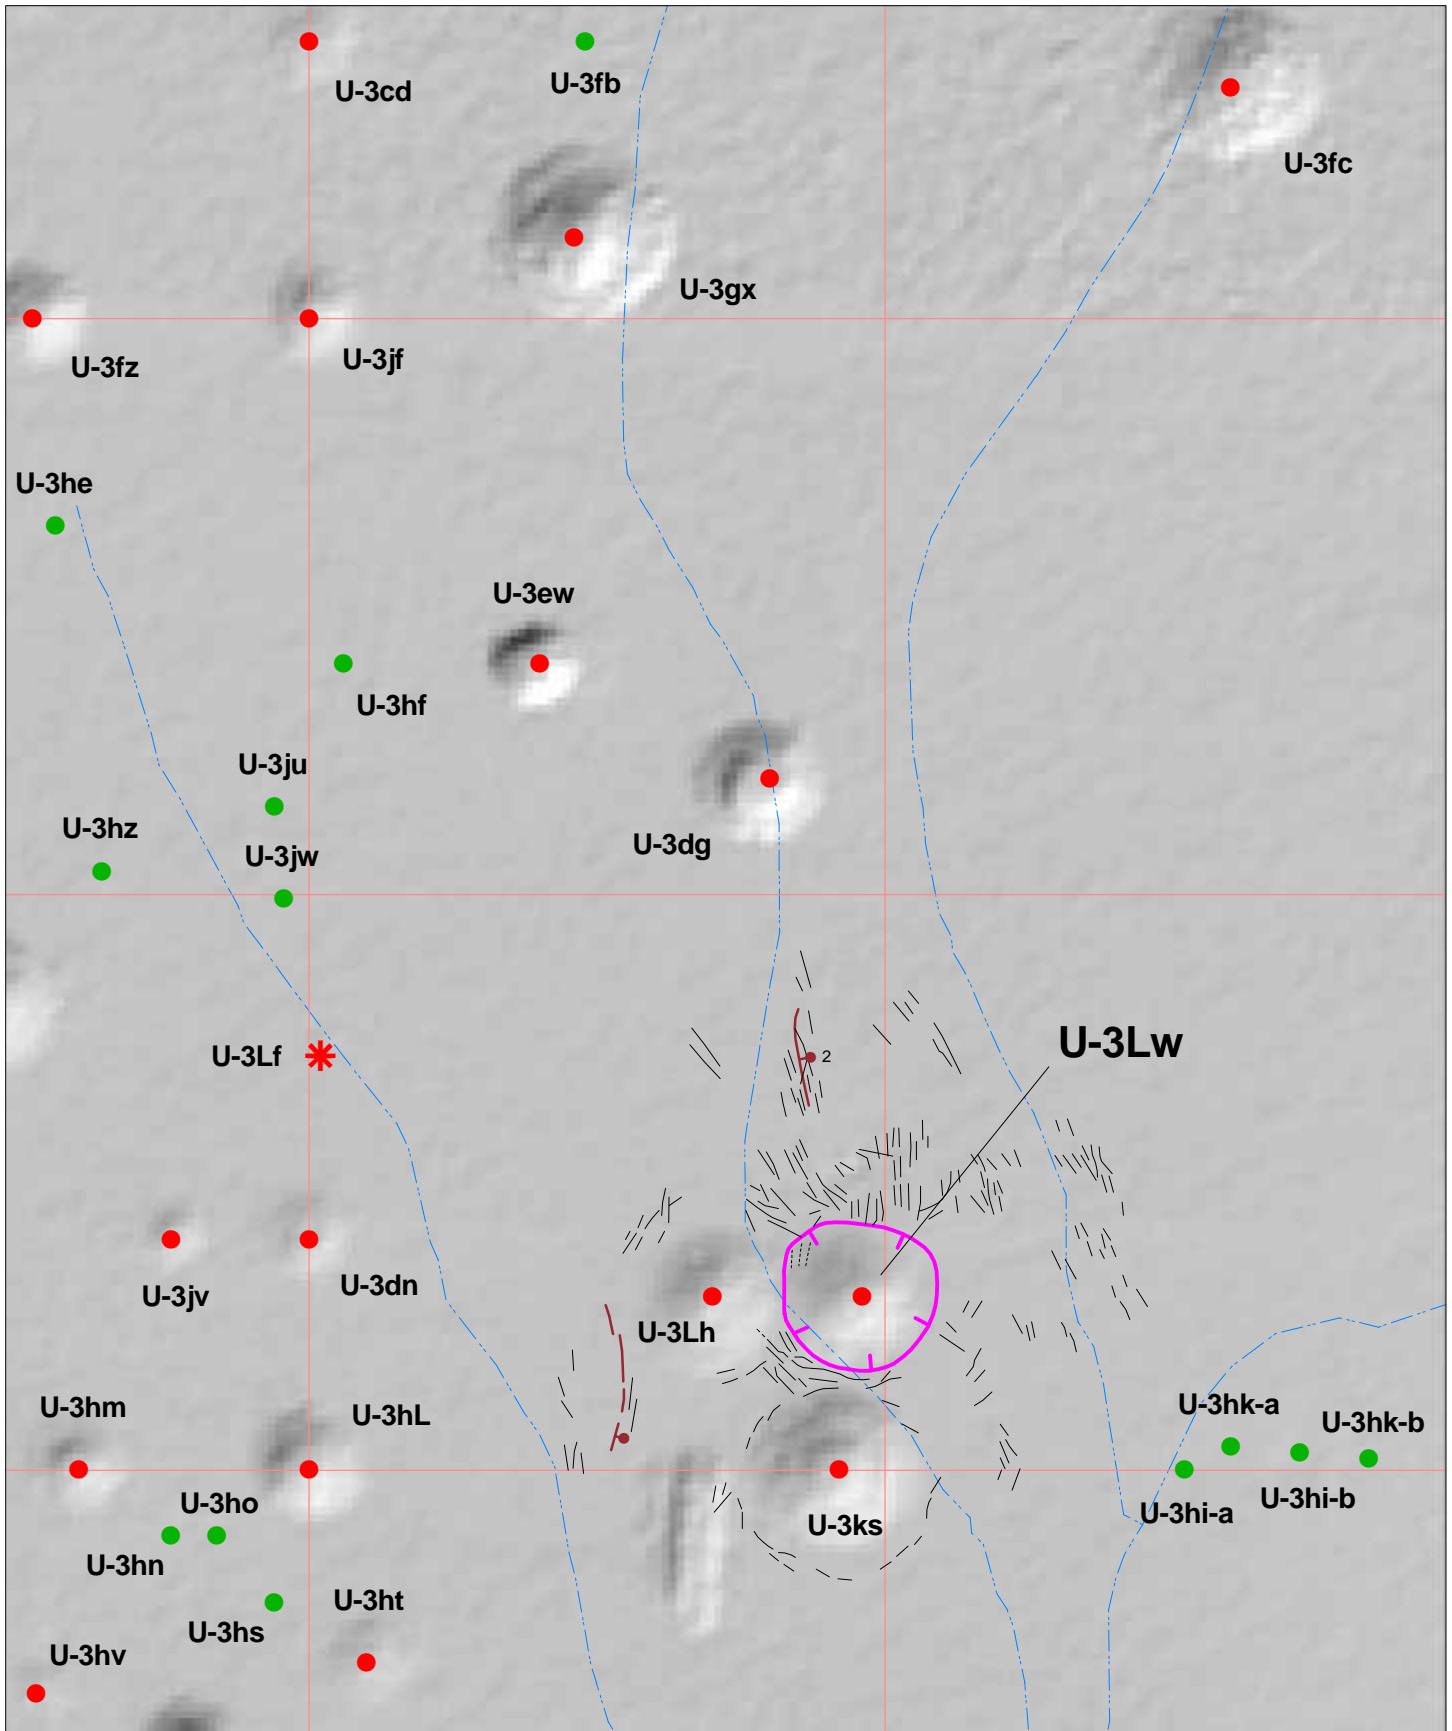

Yucca Flat: Site U-3Lw

1000 0 1000 2000 Feet