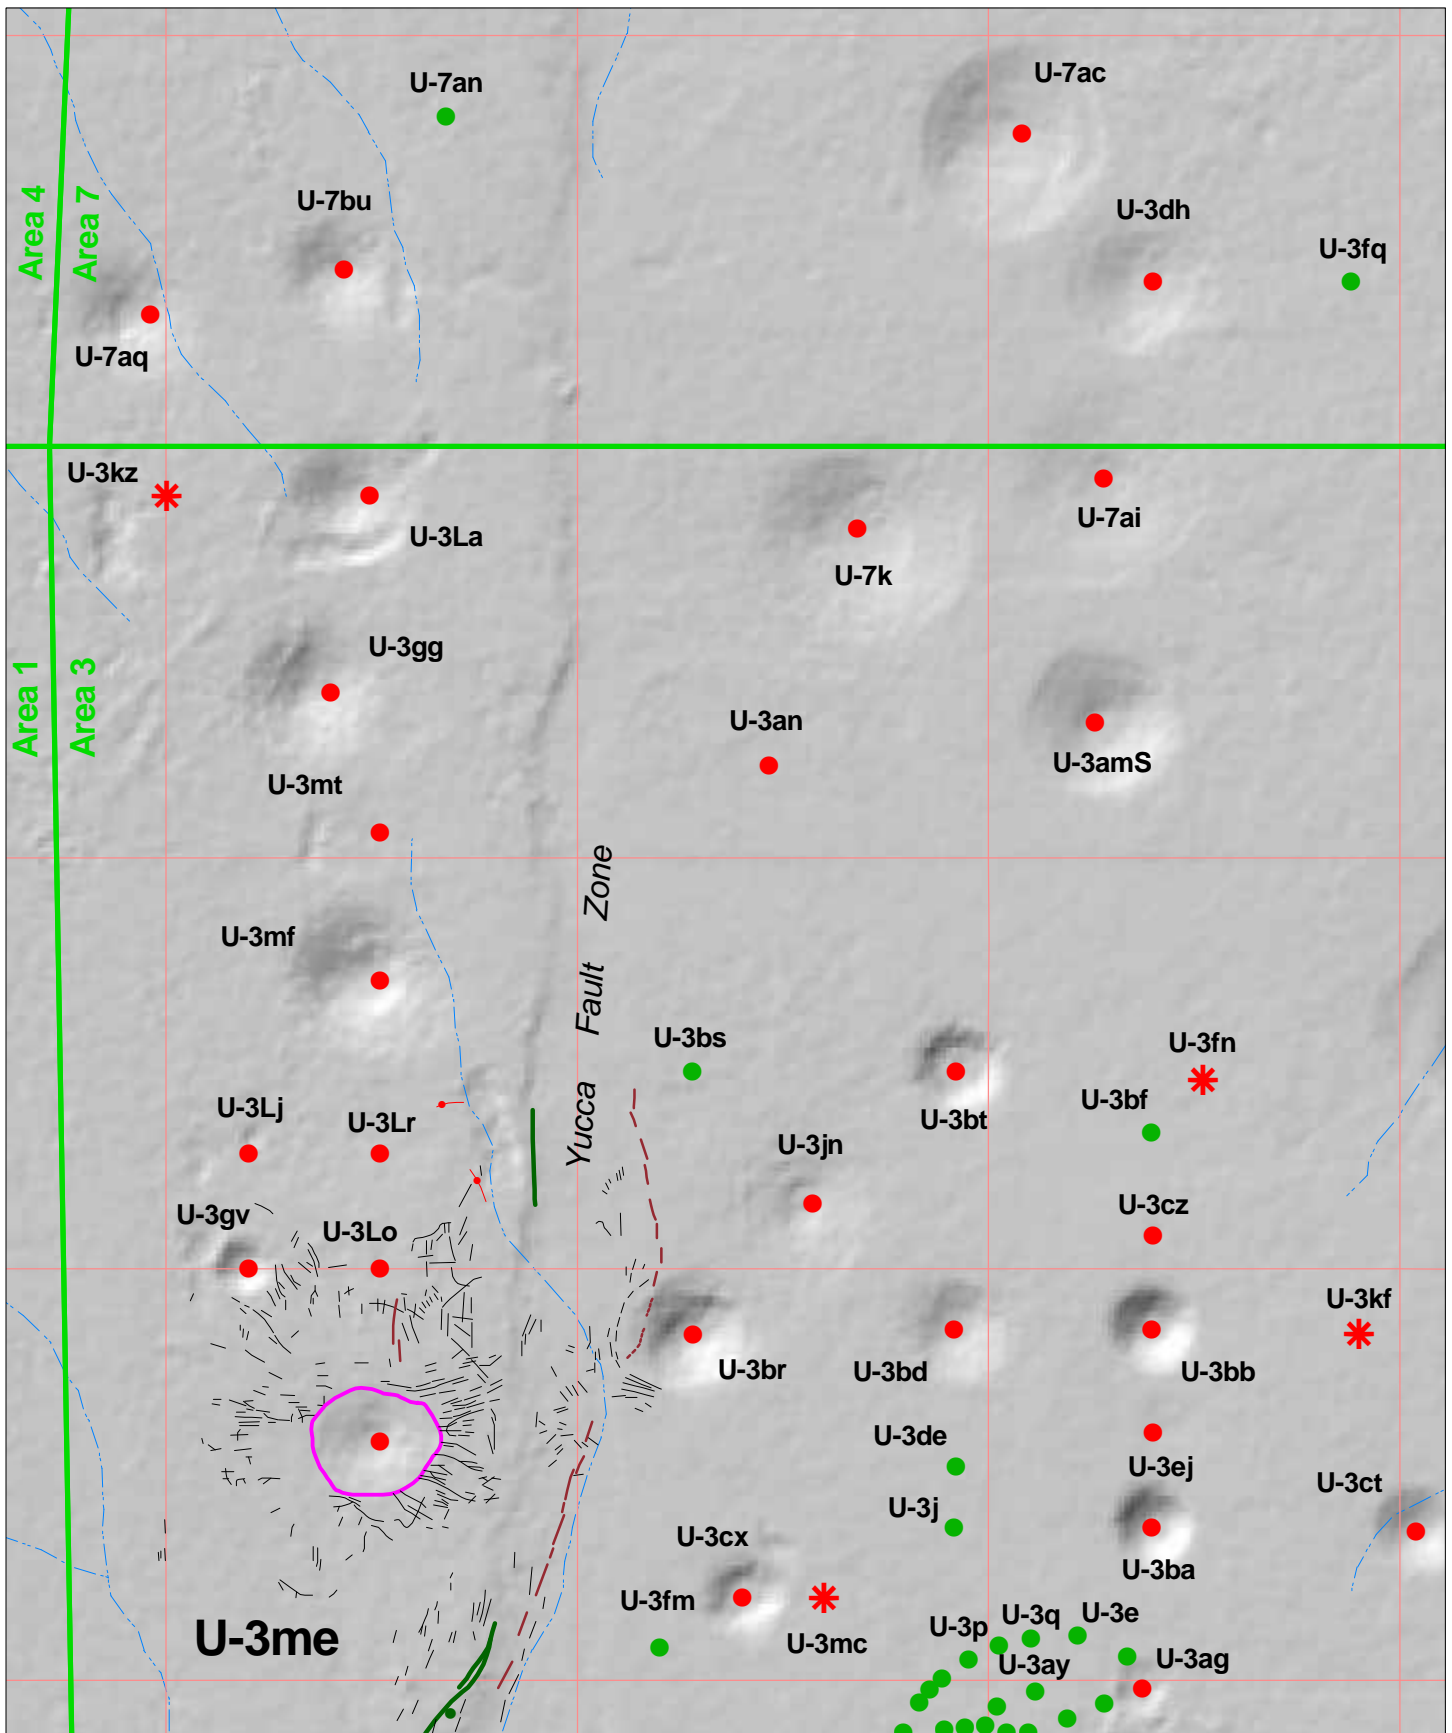

# Yucca Flat: Site U-3me

2000 0 2000 Feet