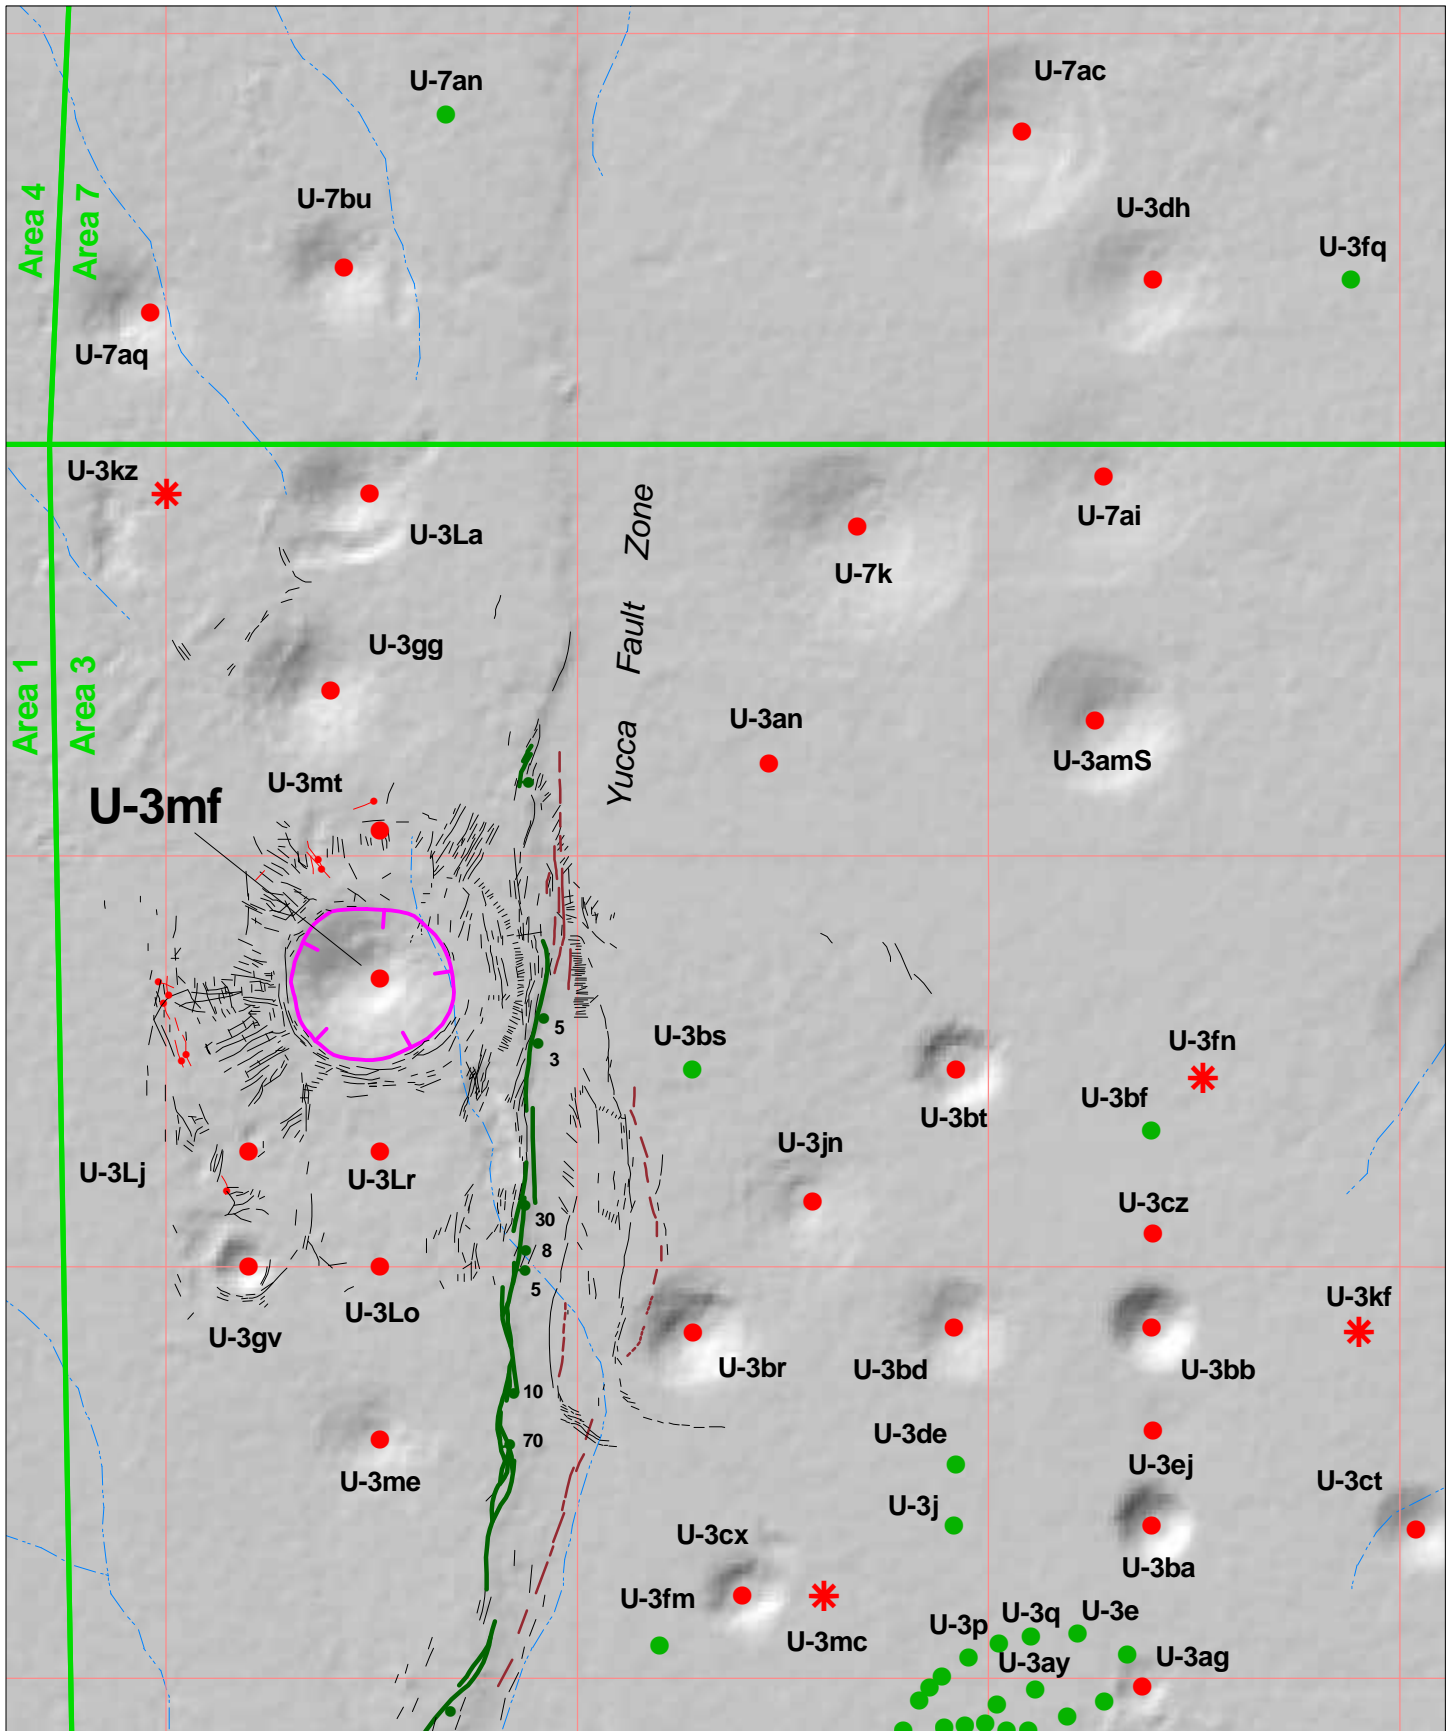

# Yucca Flat: Site U-3mf

2000 0 2000 Feet