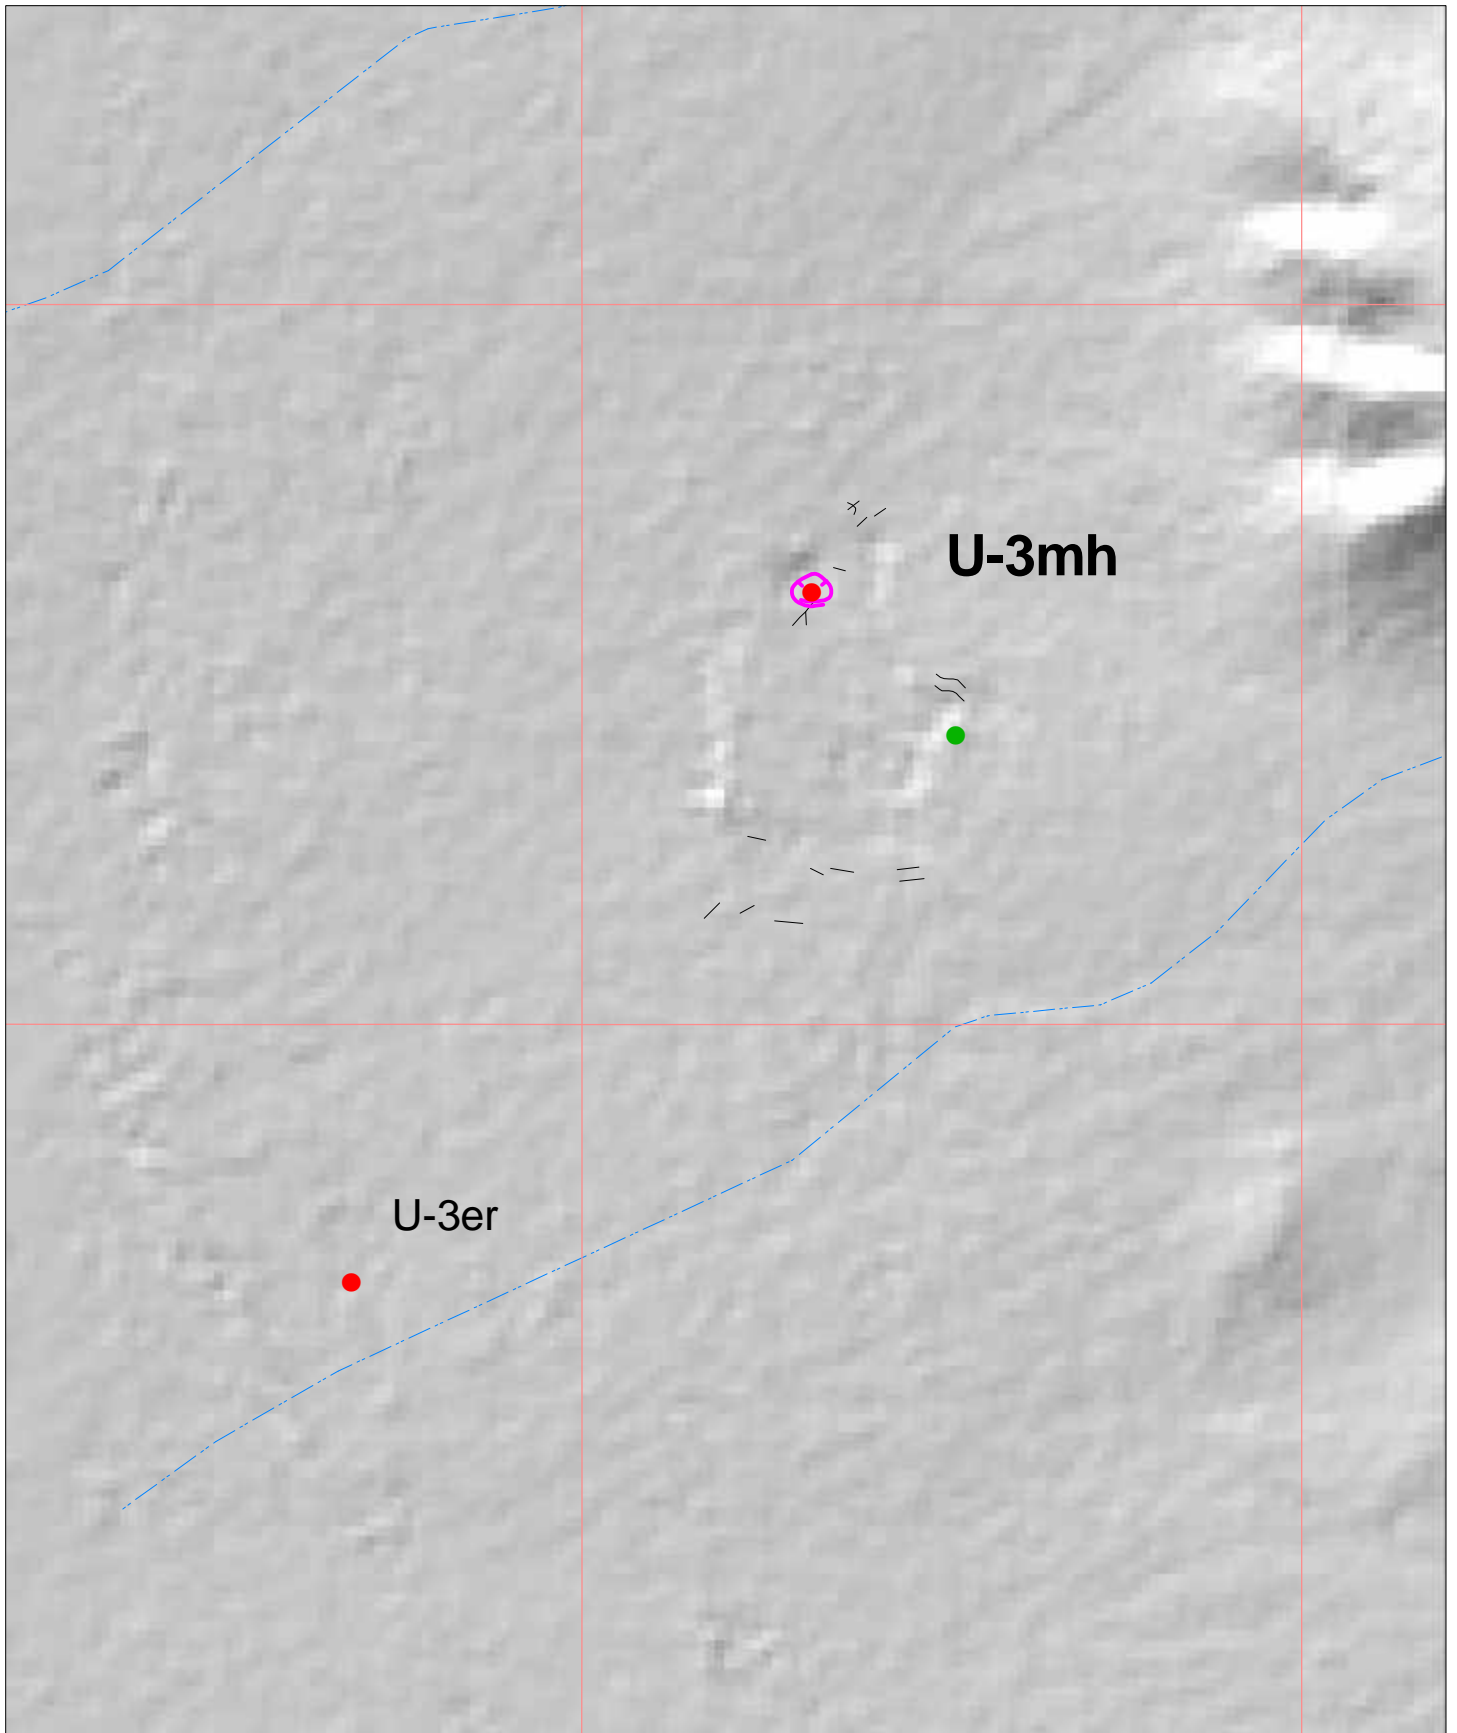

# Yucca Flat: Site U-3mh

800 0 800 1600 Feet