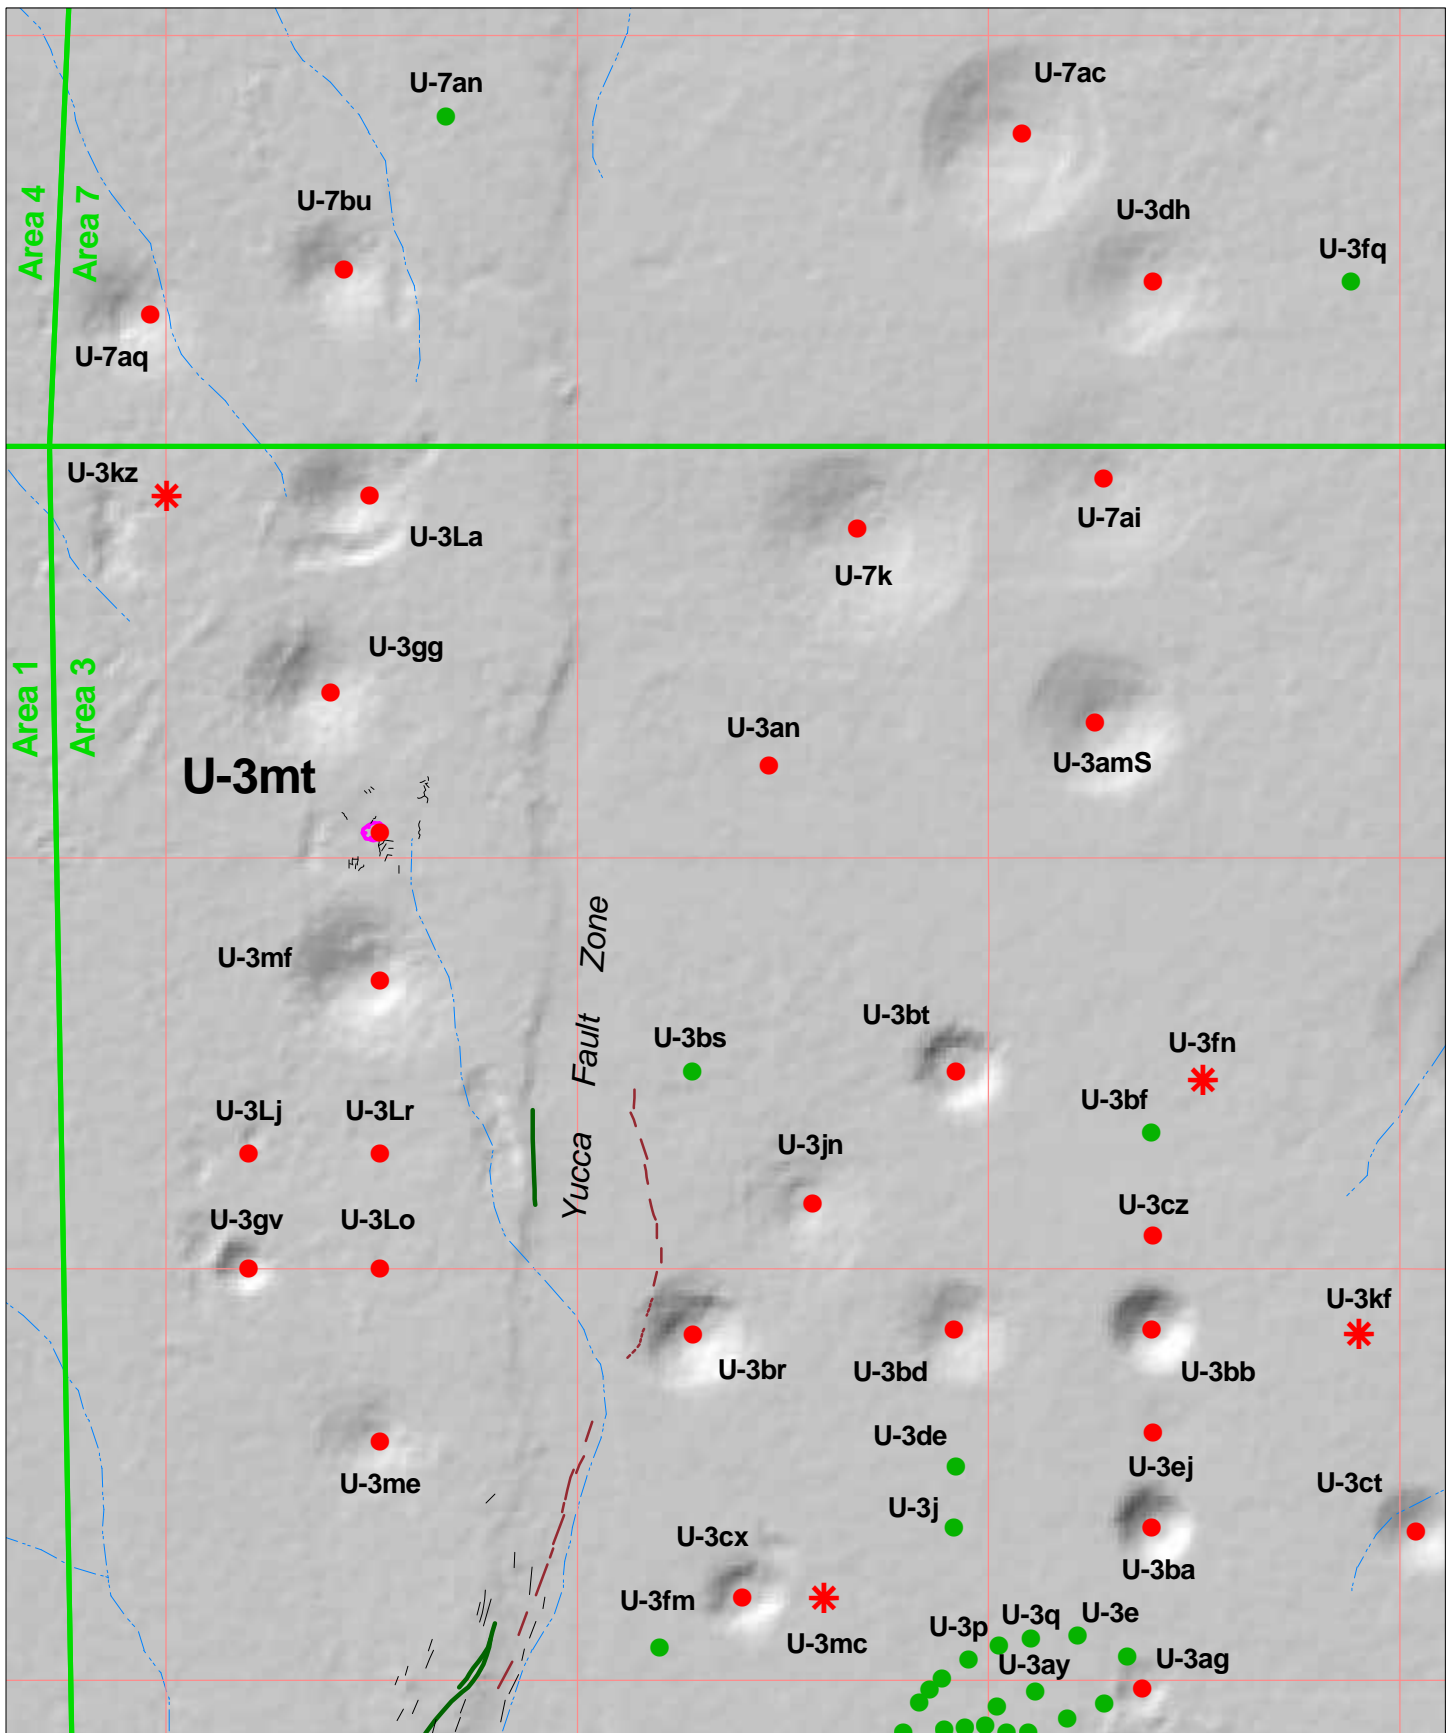

Yucca Flat: Site U-3mt

2000 0 2000 Feet