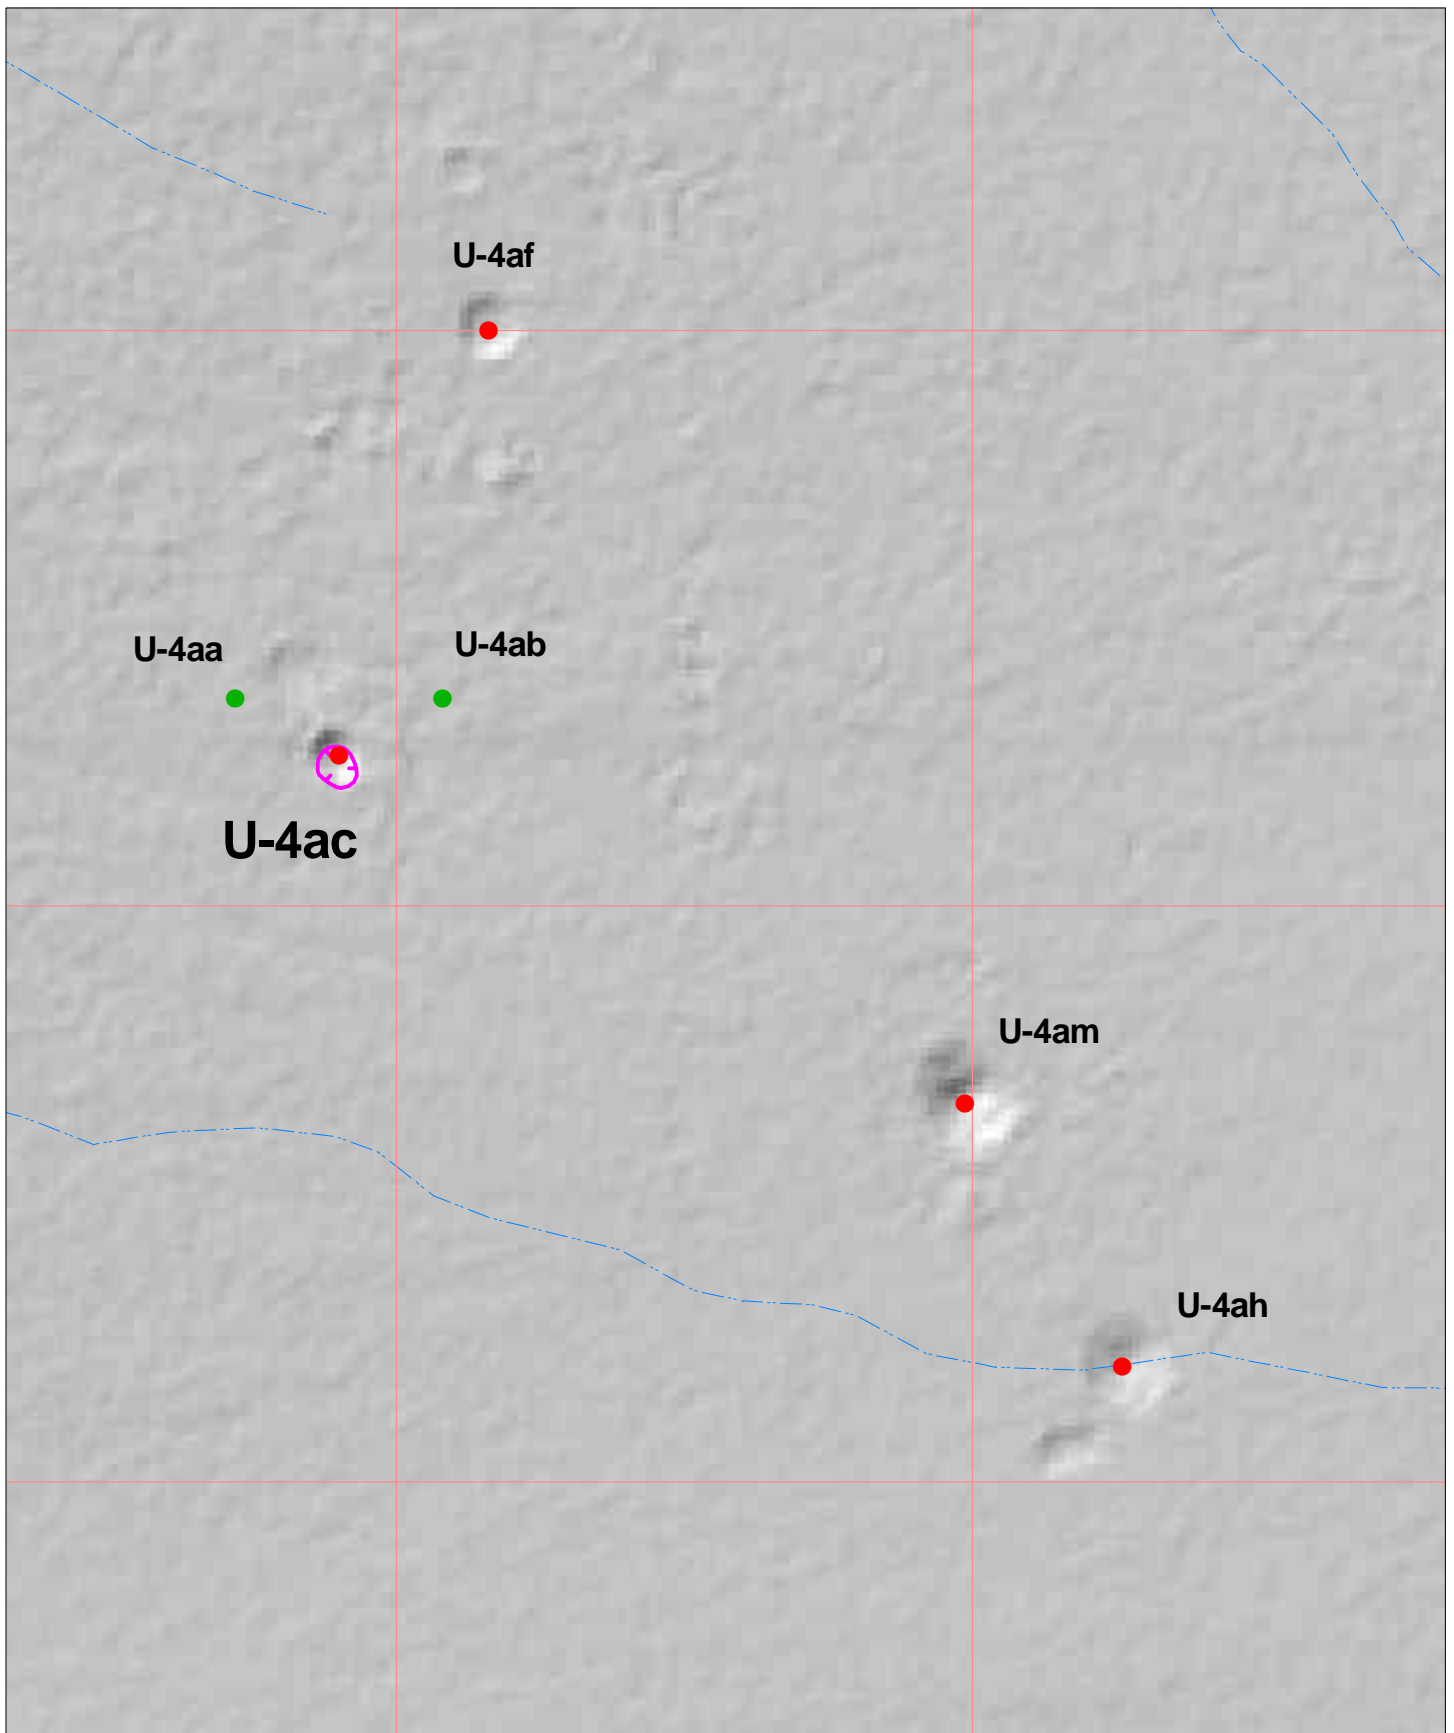

Yucca Flat: Site U-4ac

2000

0

2000 Feet