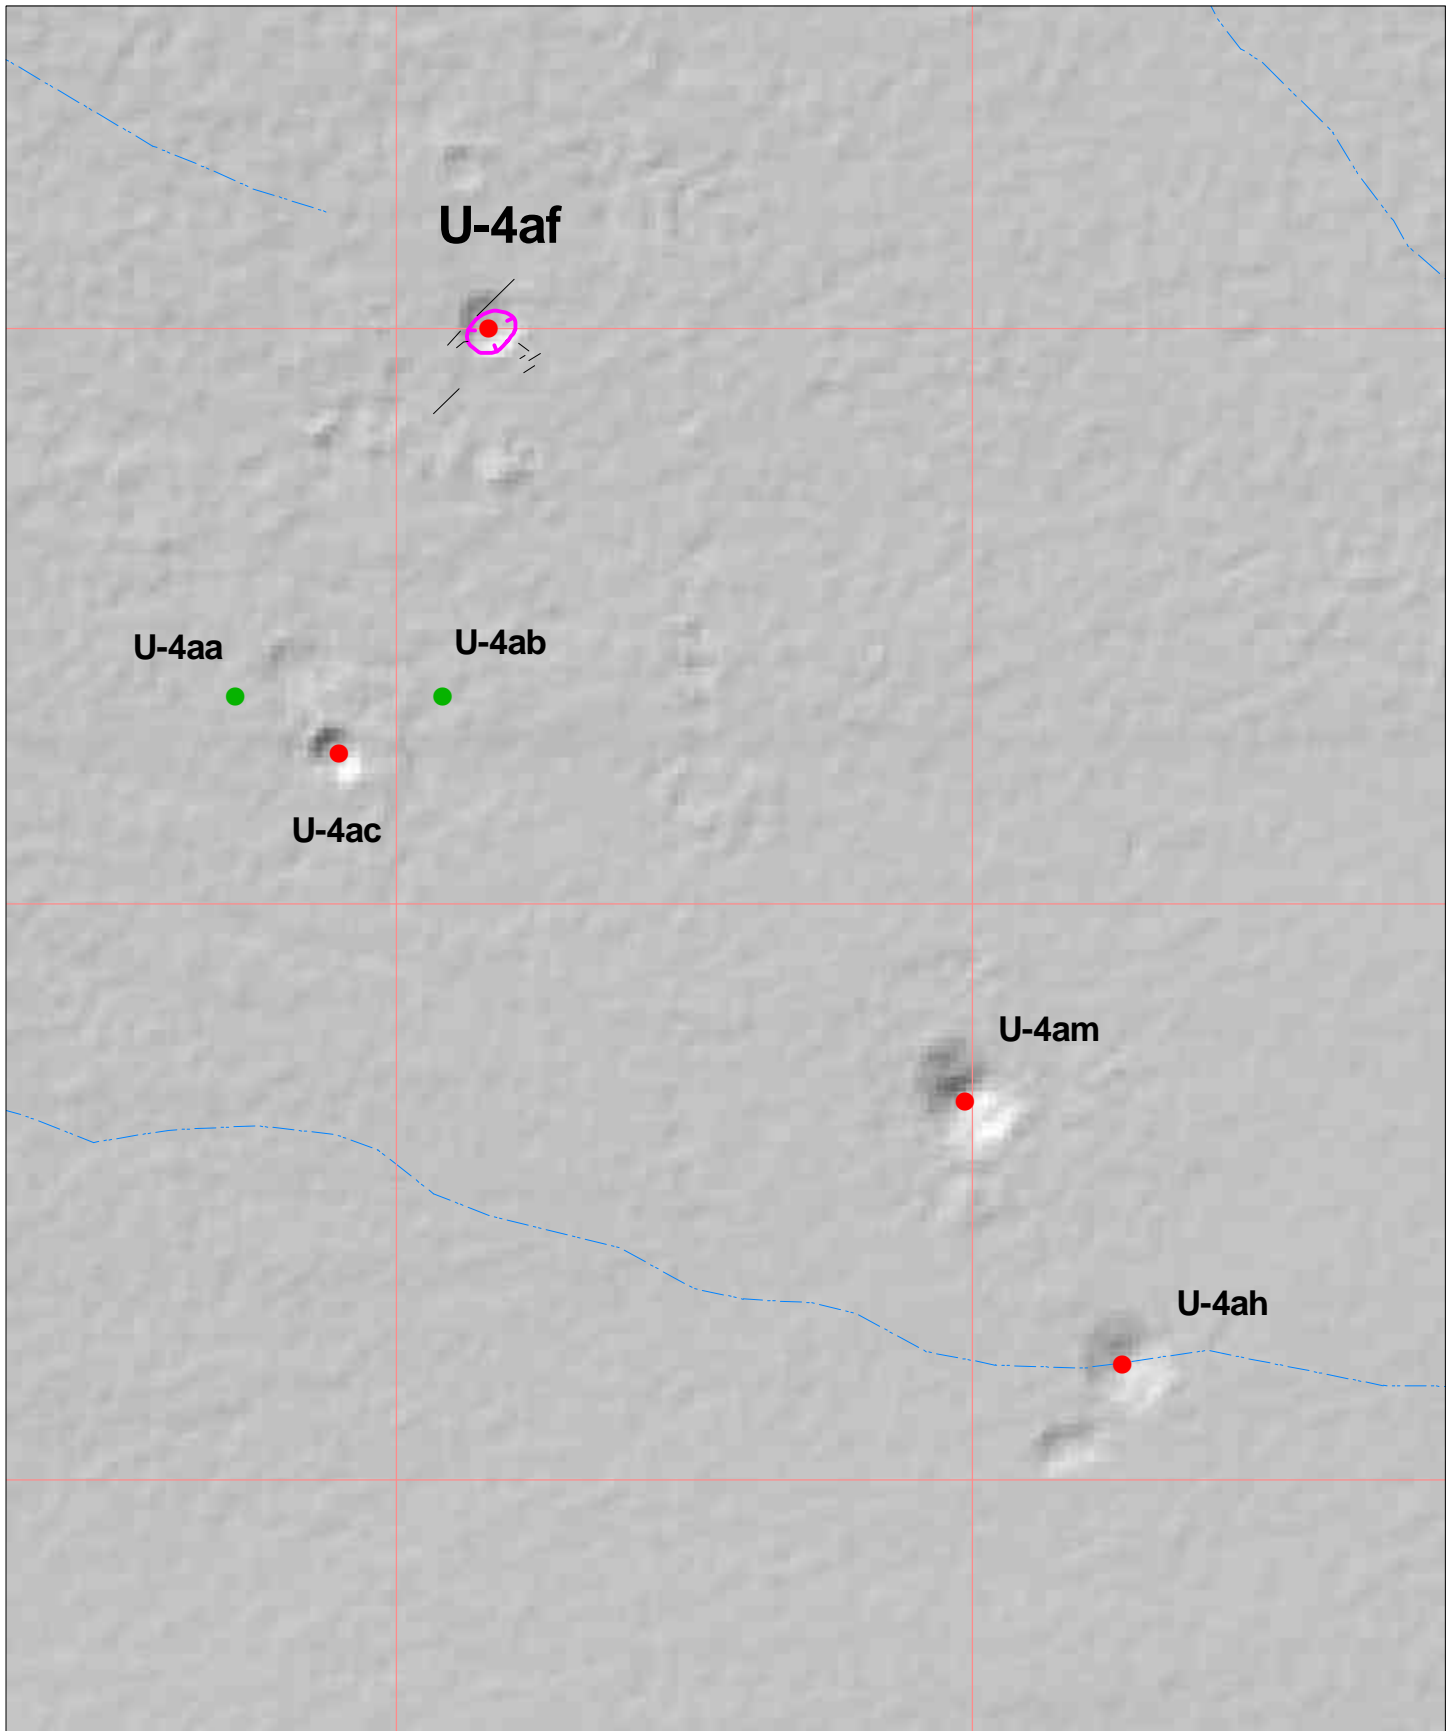

# Yucca Flat: Site U-4af

2000

0

2000 Feet