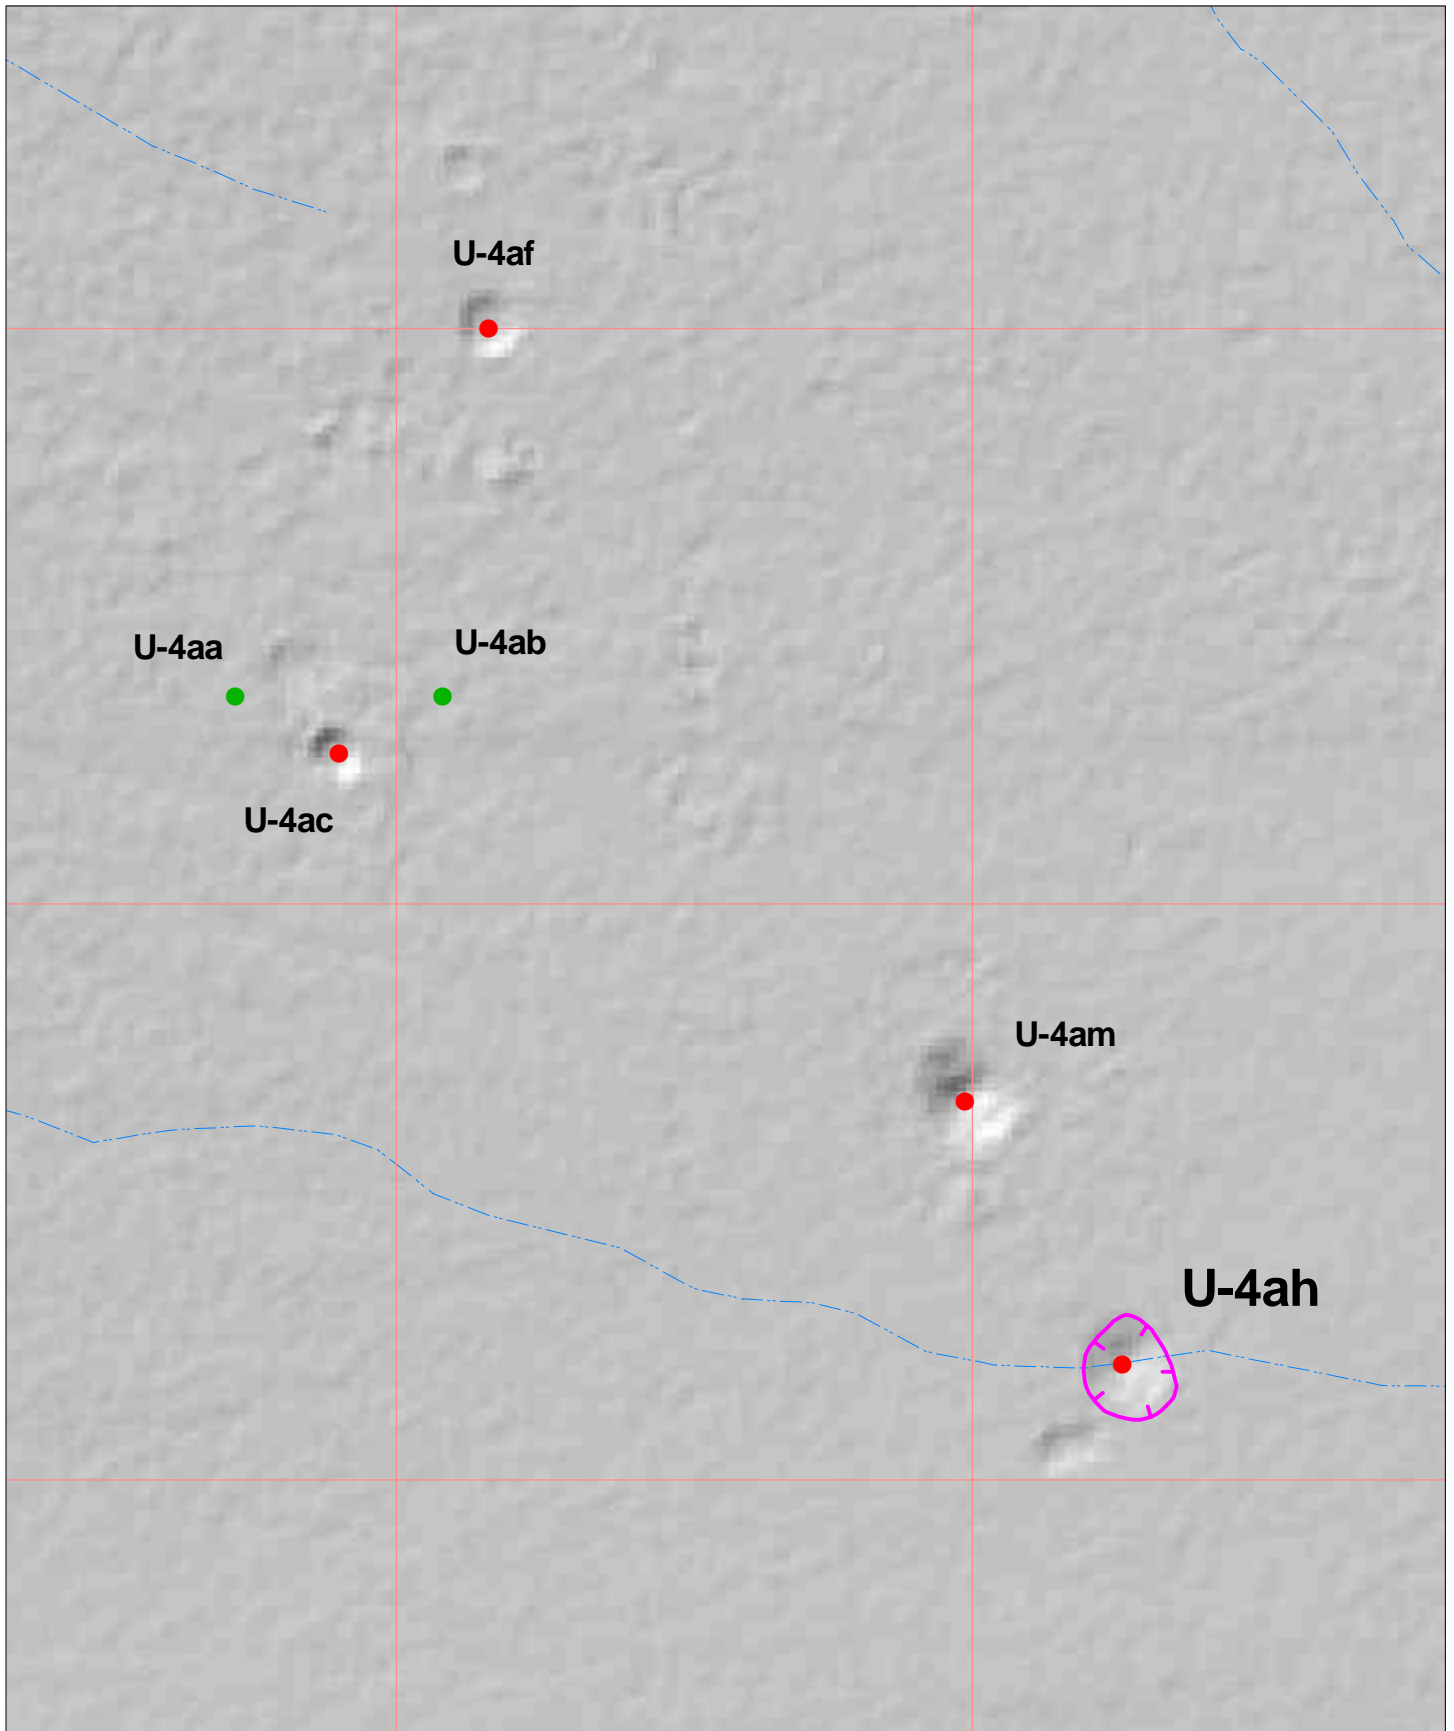

Yucca Flat: Site U-4ah

2000

0

2000 Feet