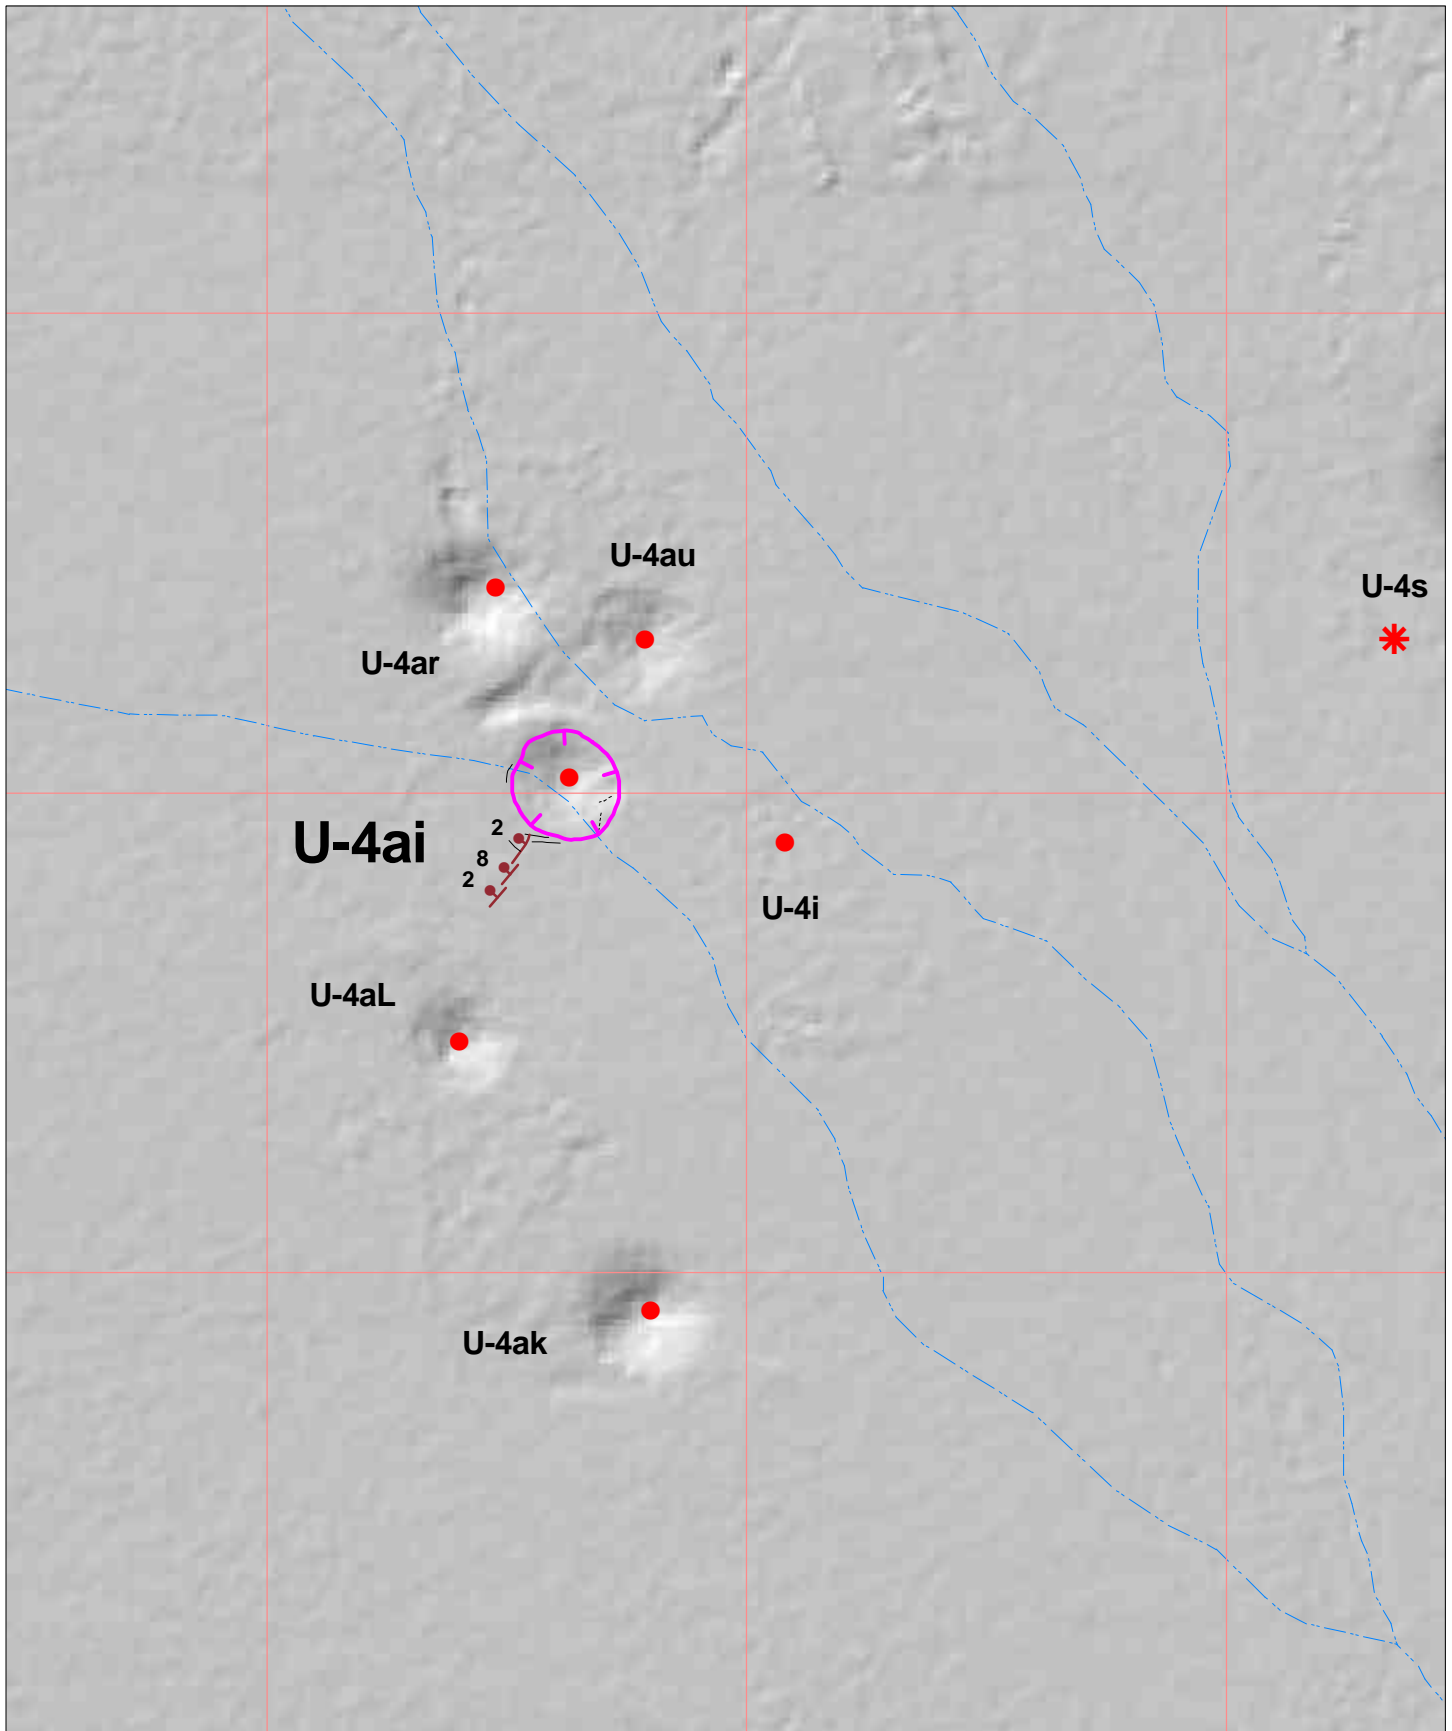

Yucca Flat: Site U-4ai

2000 0 2000 Feet