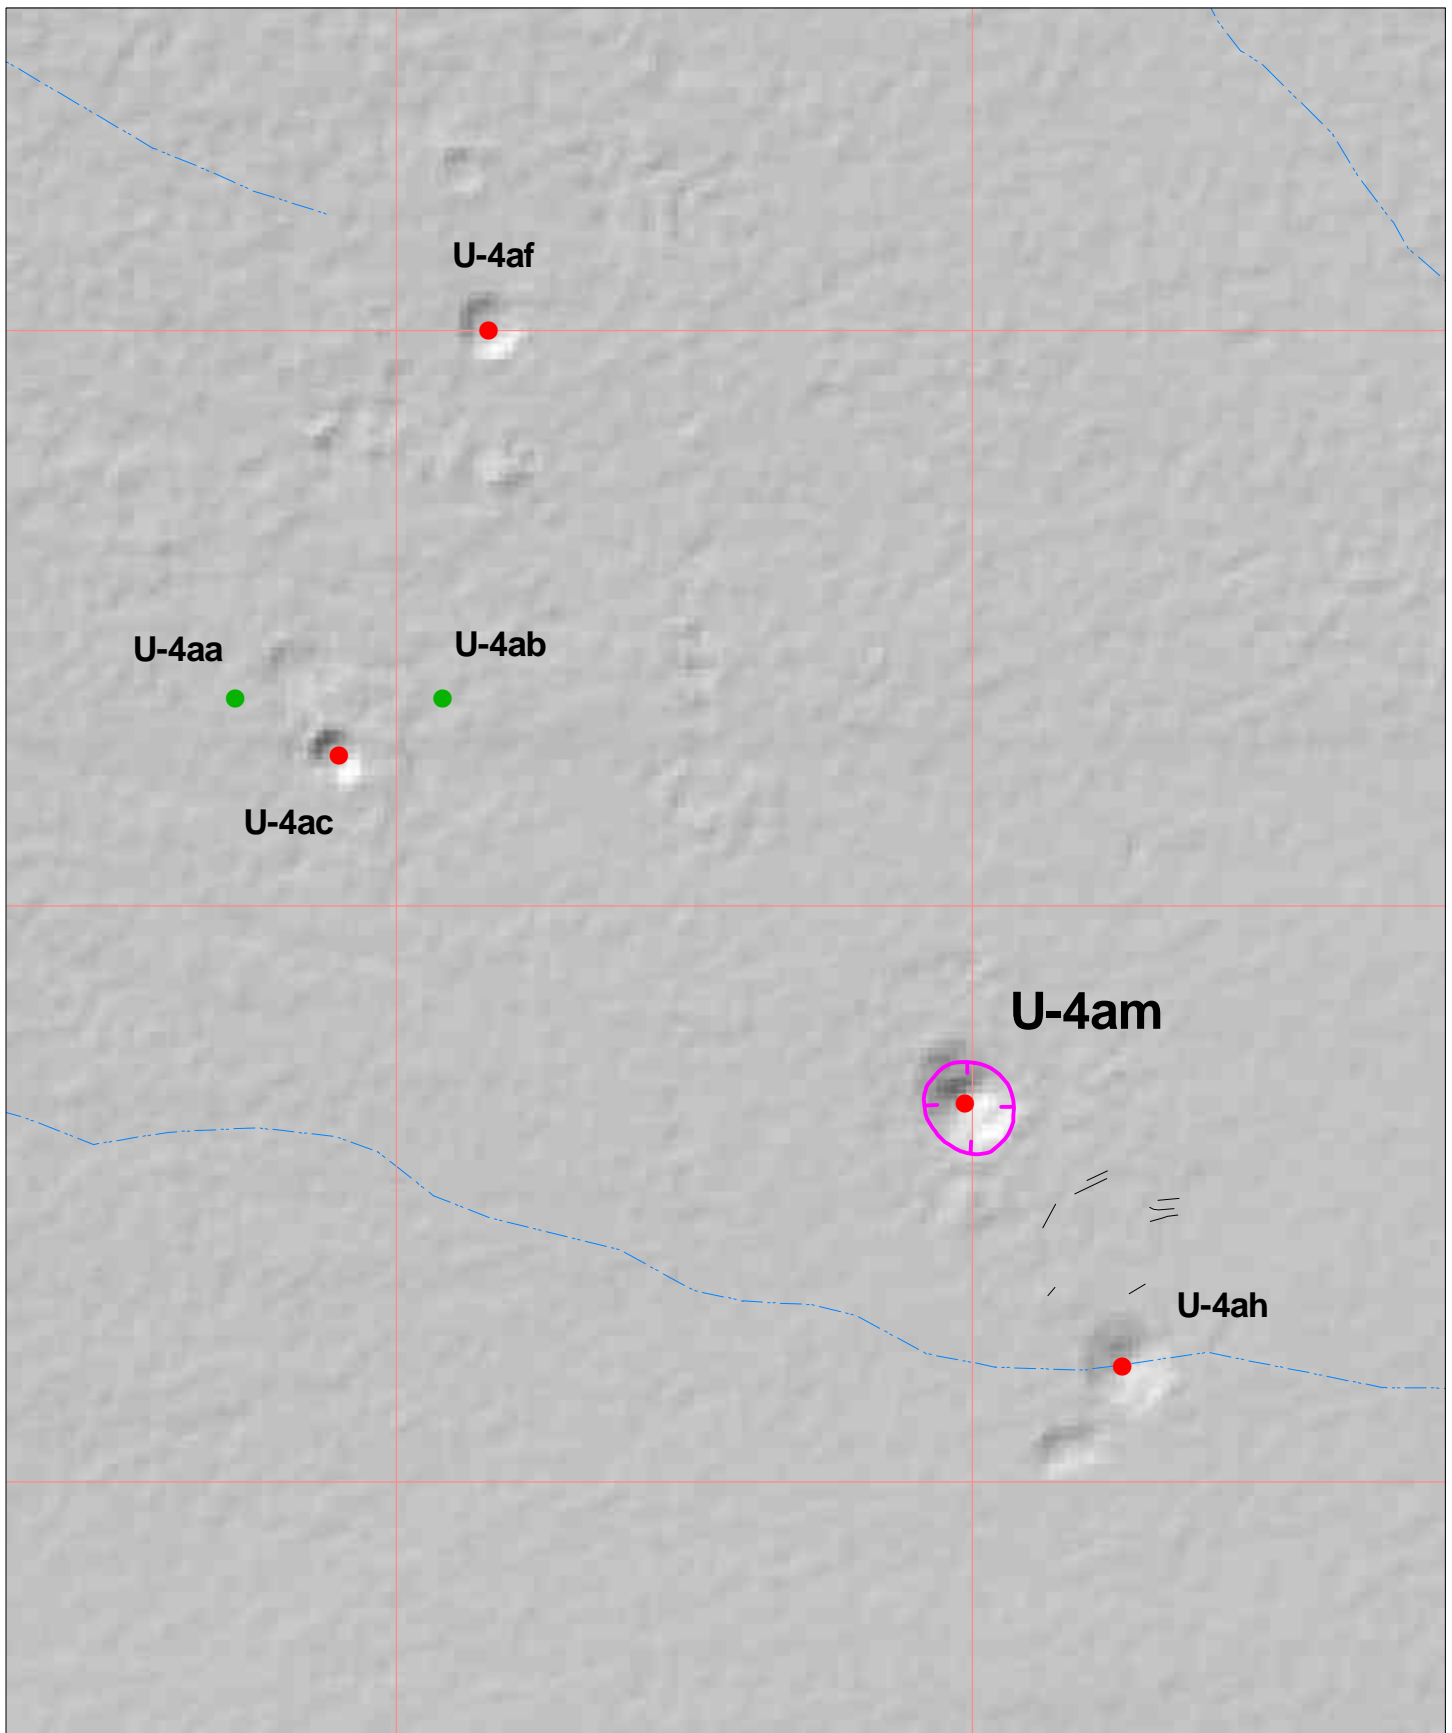

Yucca Flat: Site U-4am

2000

0

2000 Feet