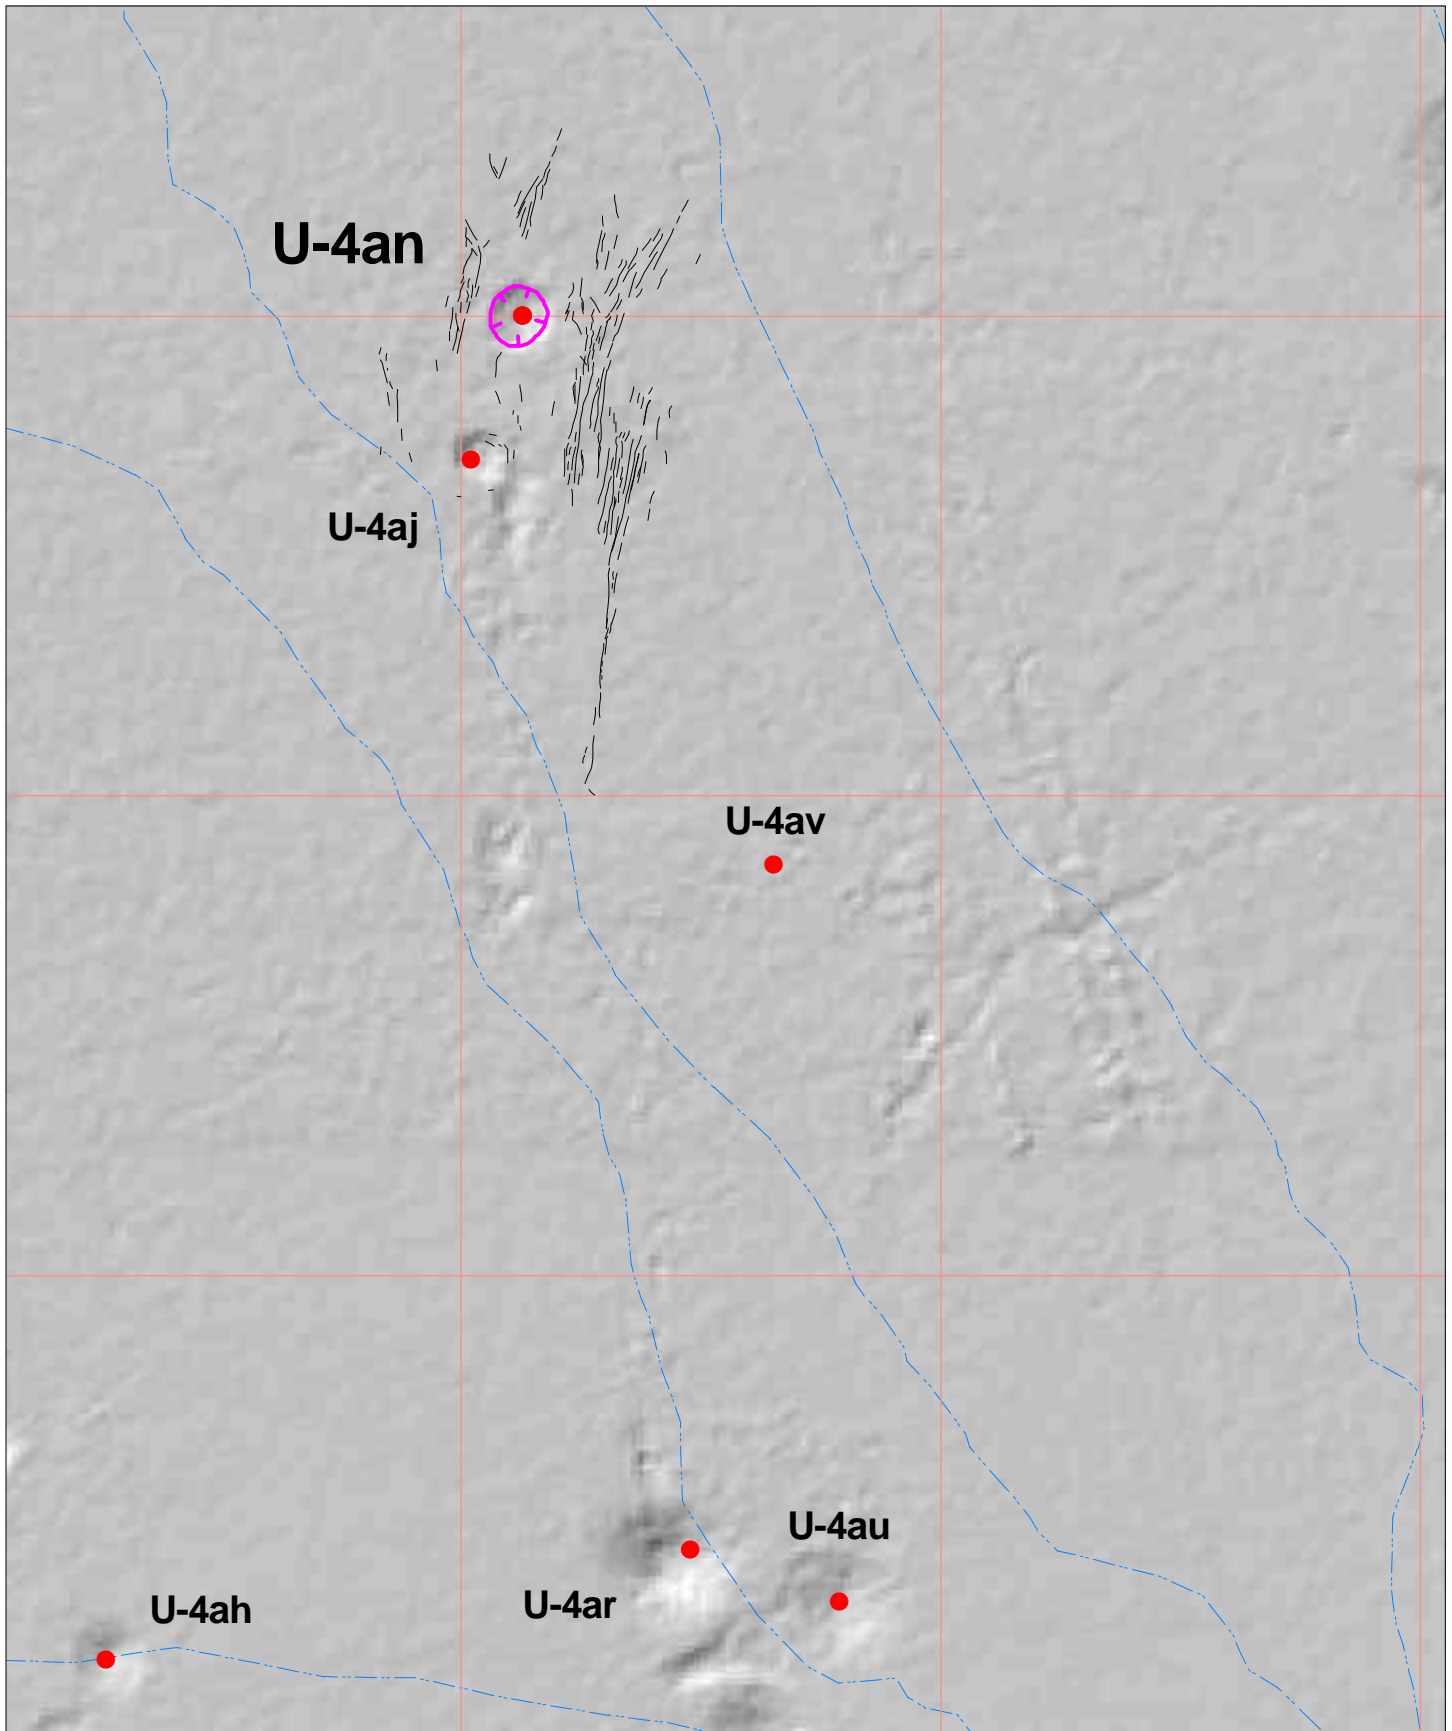

Yucca Flat: Site U-4an

2000 0 2000 Feet