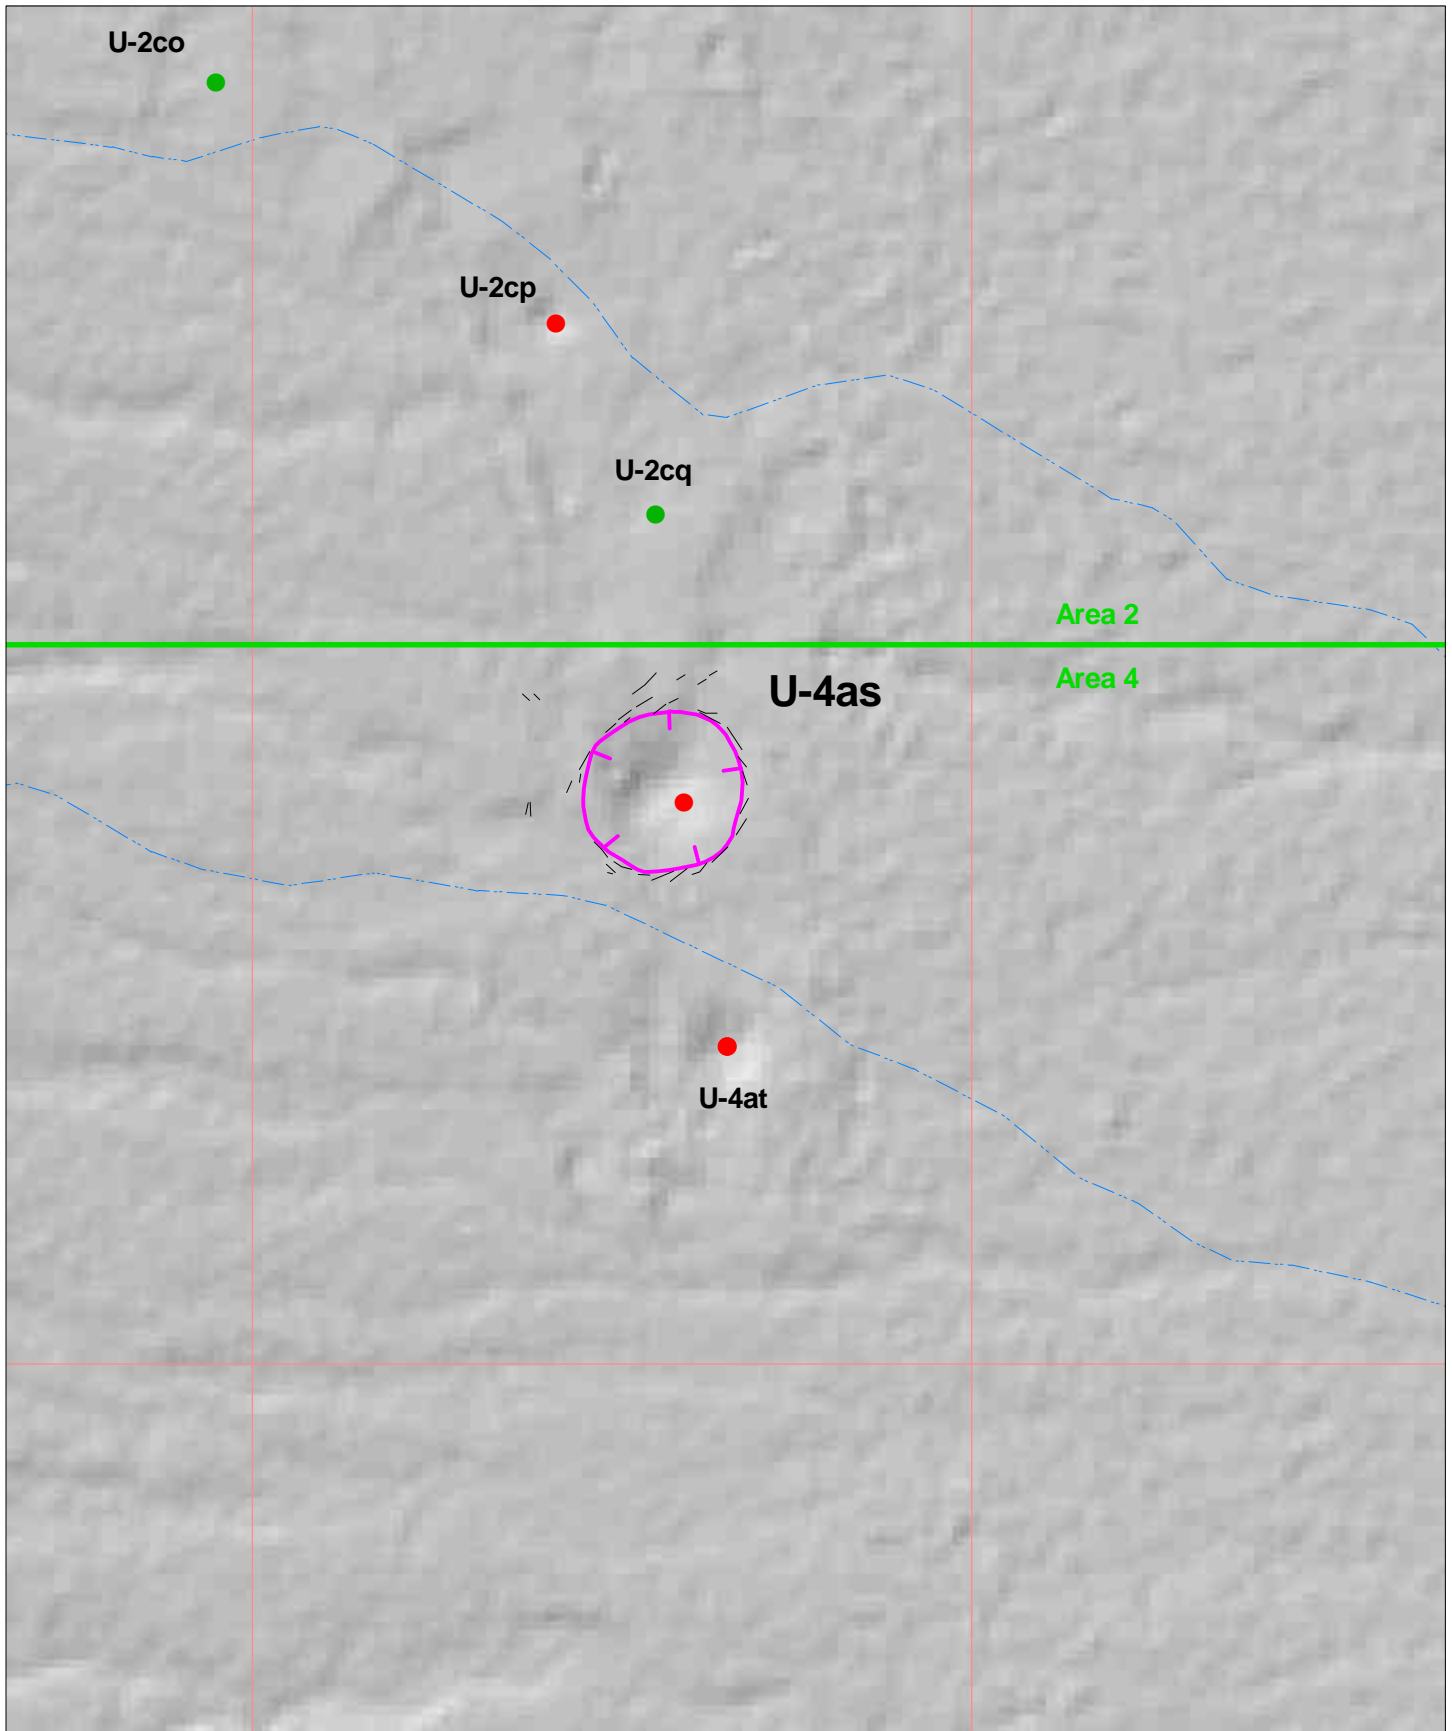

Yucca Flat: Site U-4as

2000

0

2000 Feet