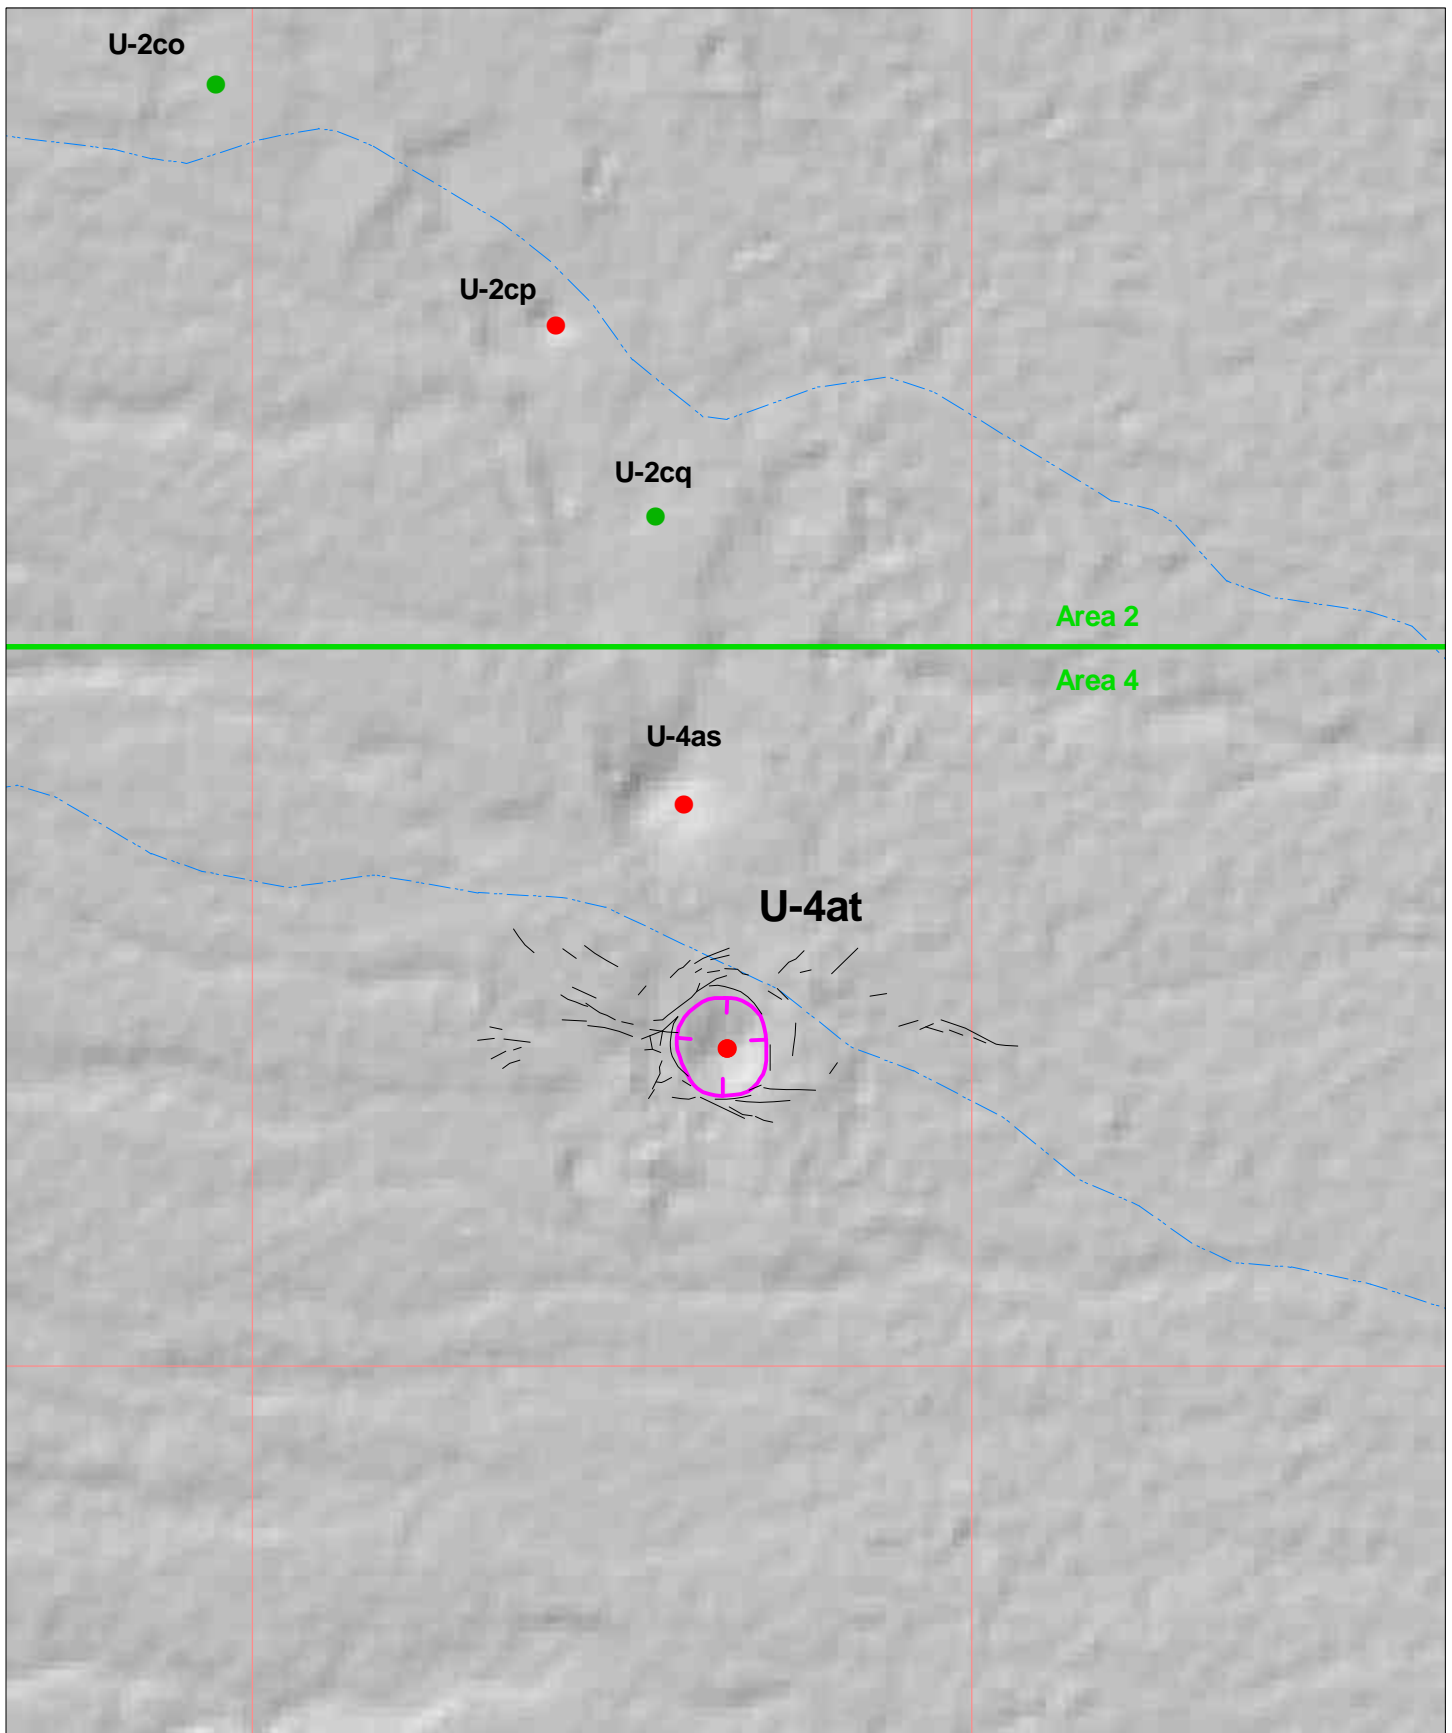

Yucca Flat: Site U-4at

2000

0

2000 Feet