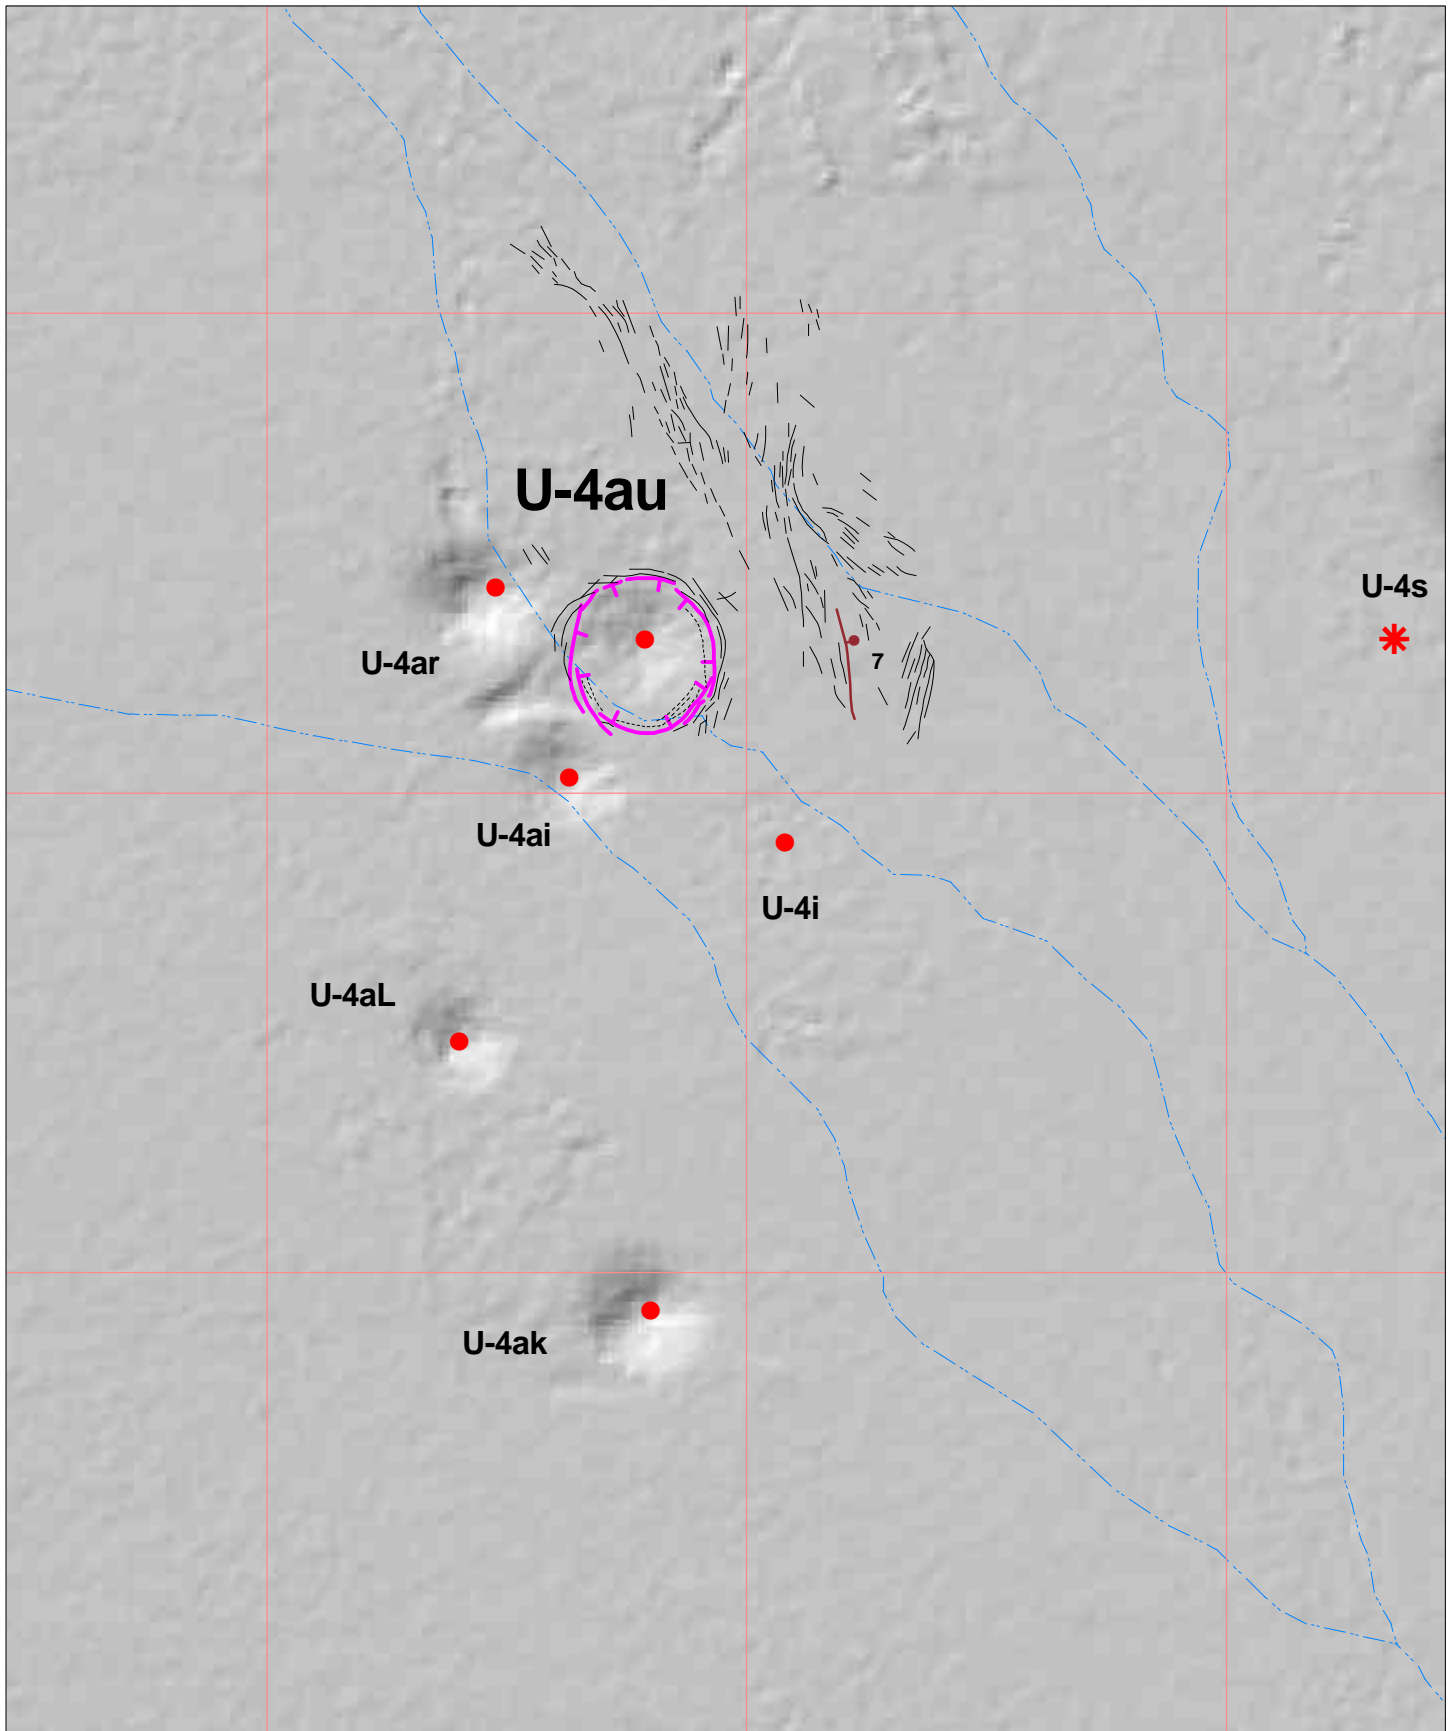

Yucca Flat: Site U-4au

2000 0 2000 Feet