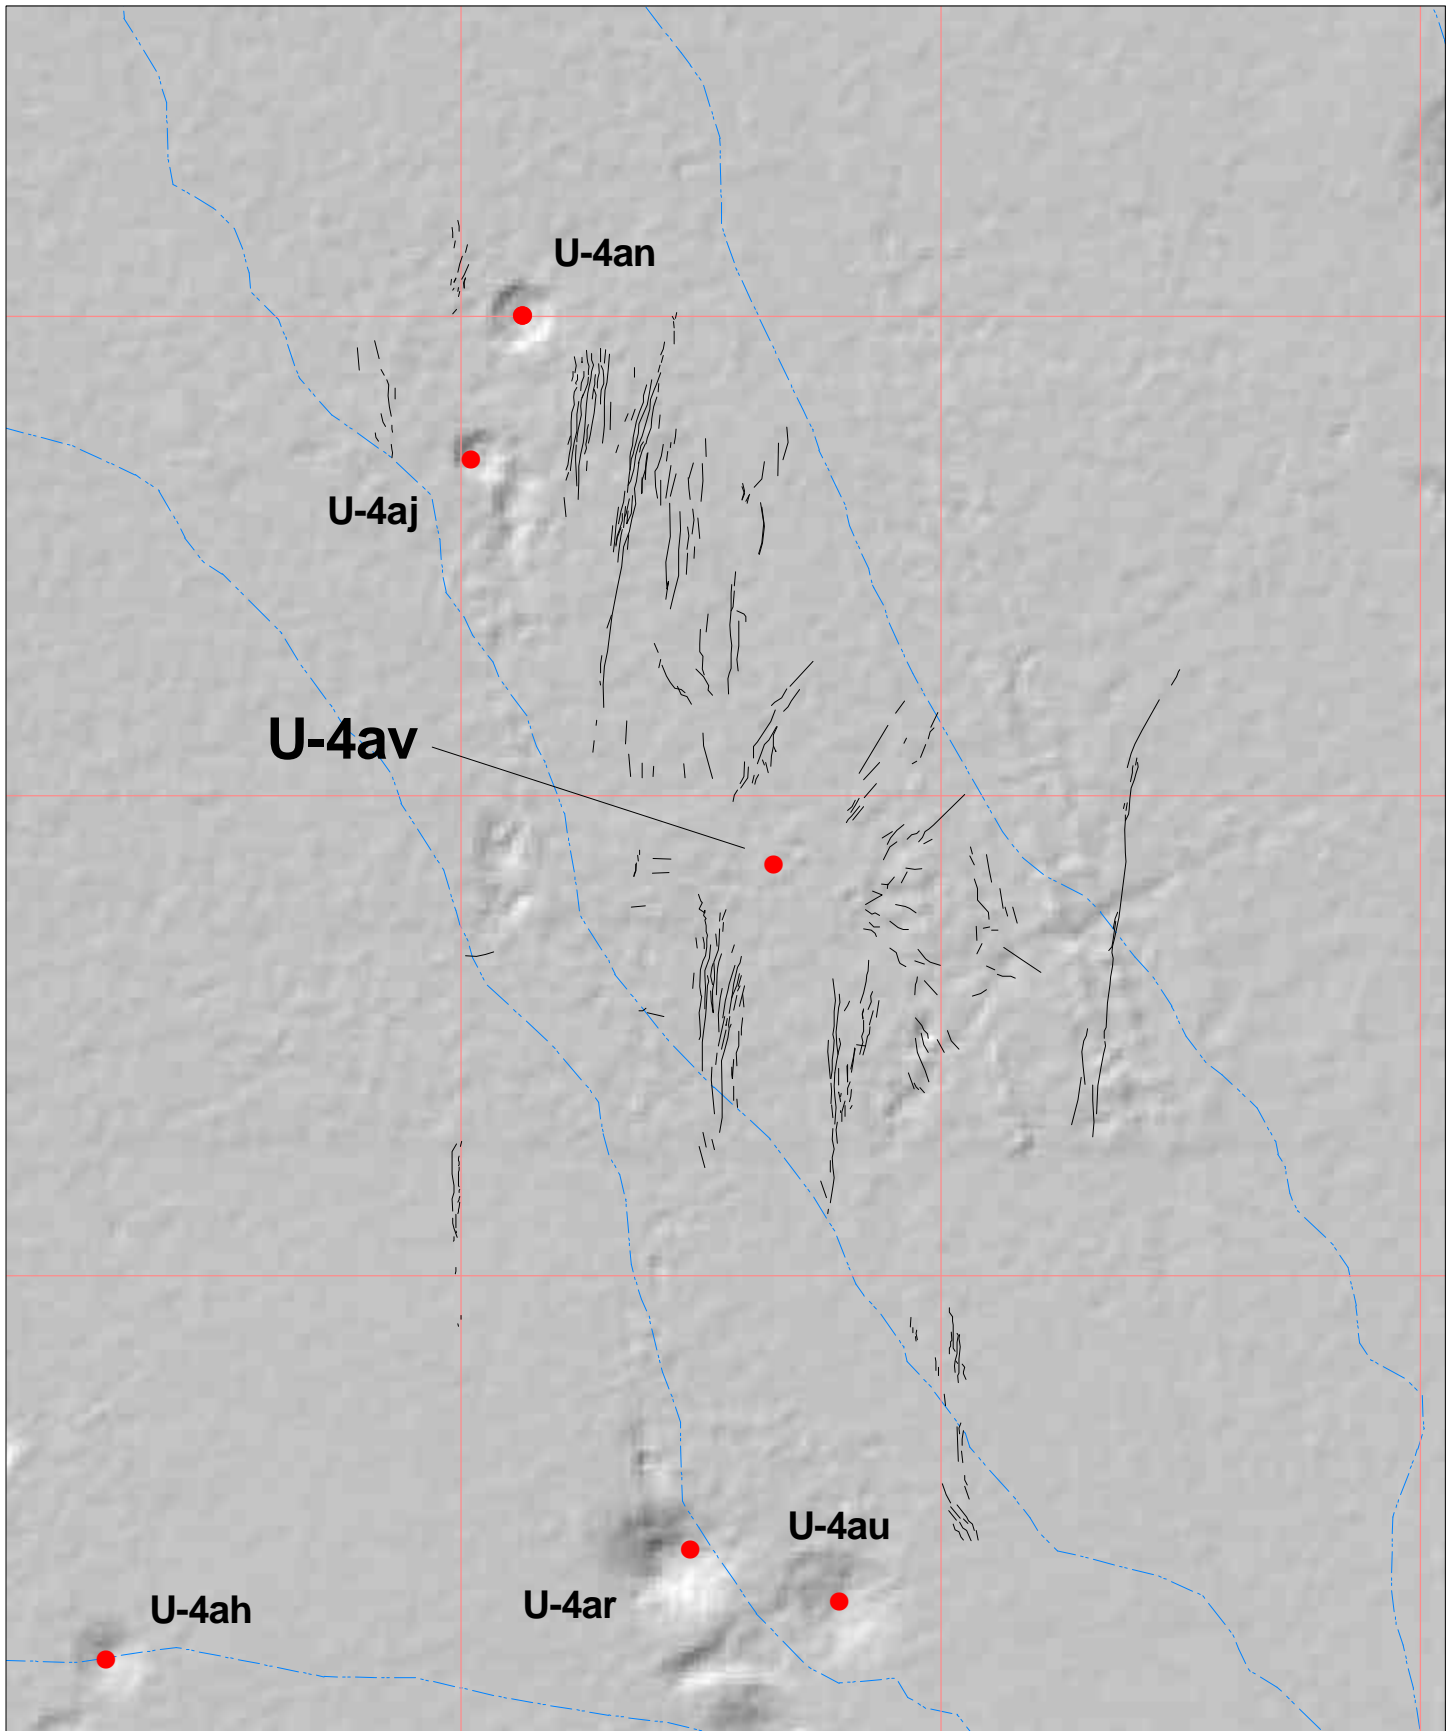

# Yucca Flat: Site U-4av

2000 0 2000 Feet