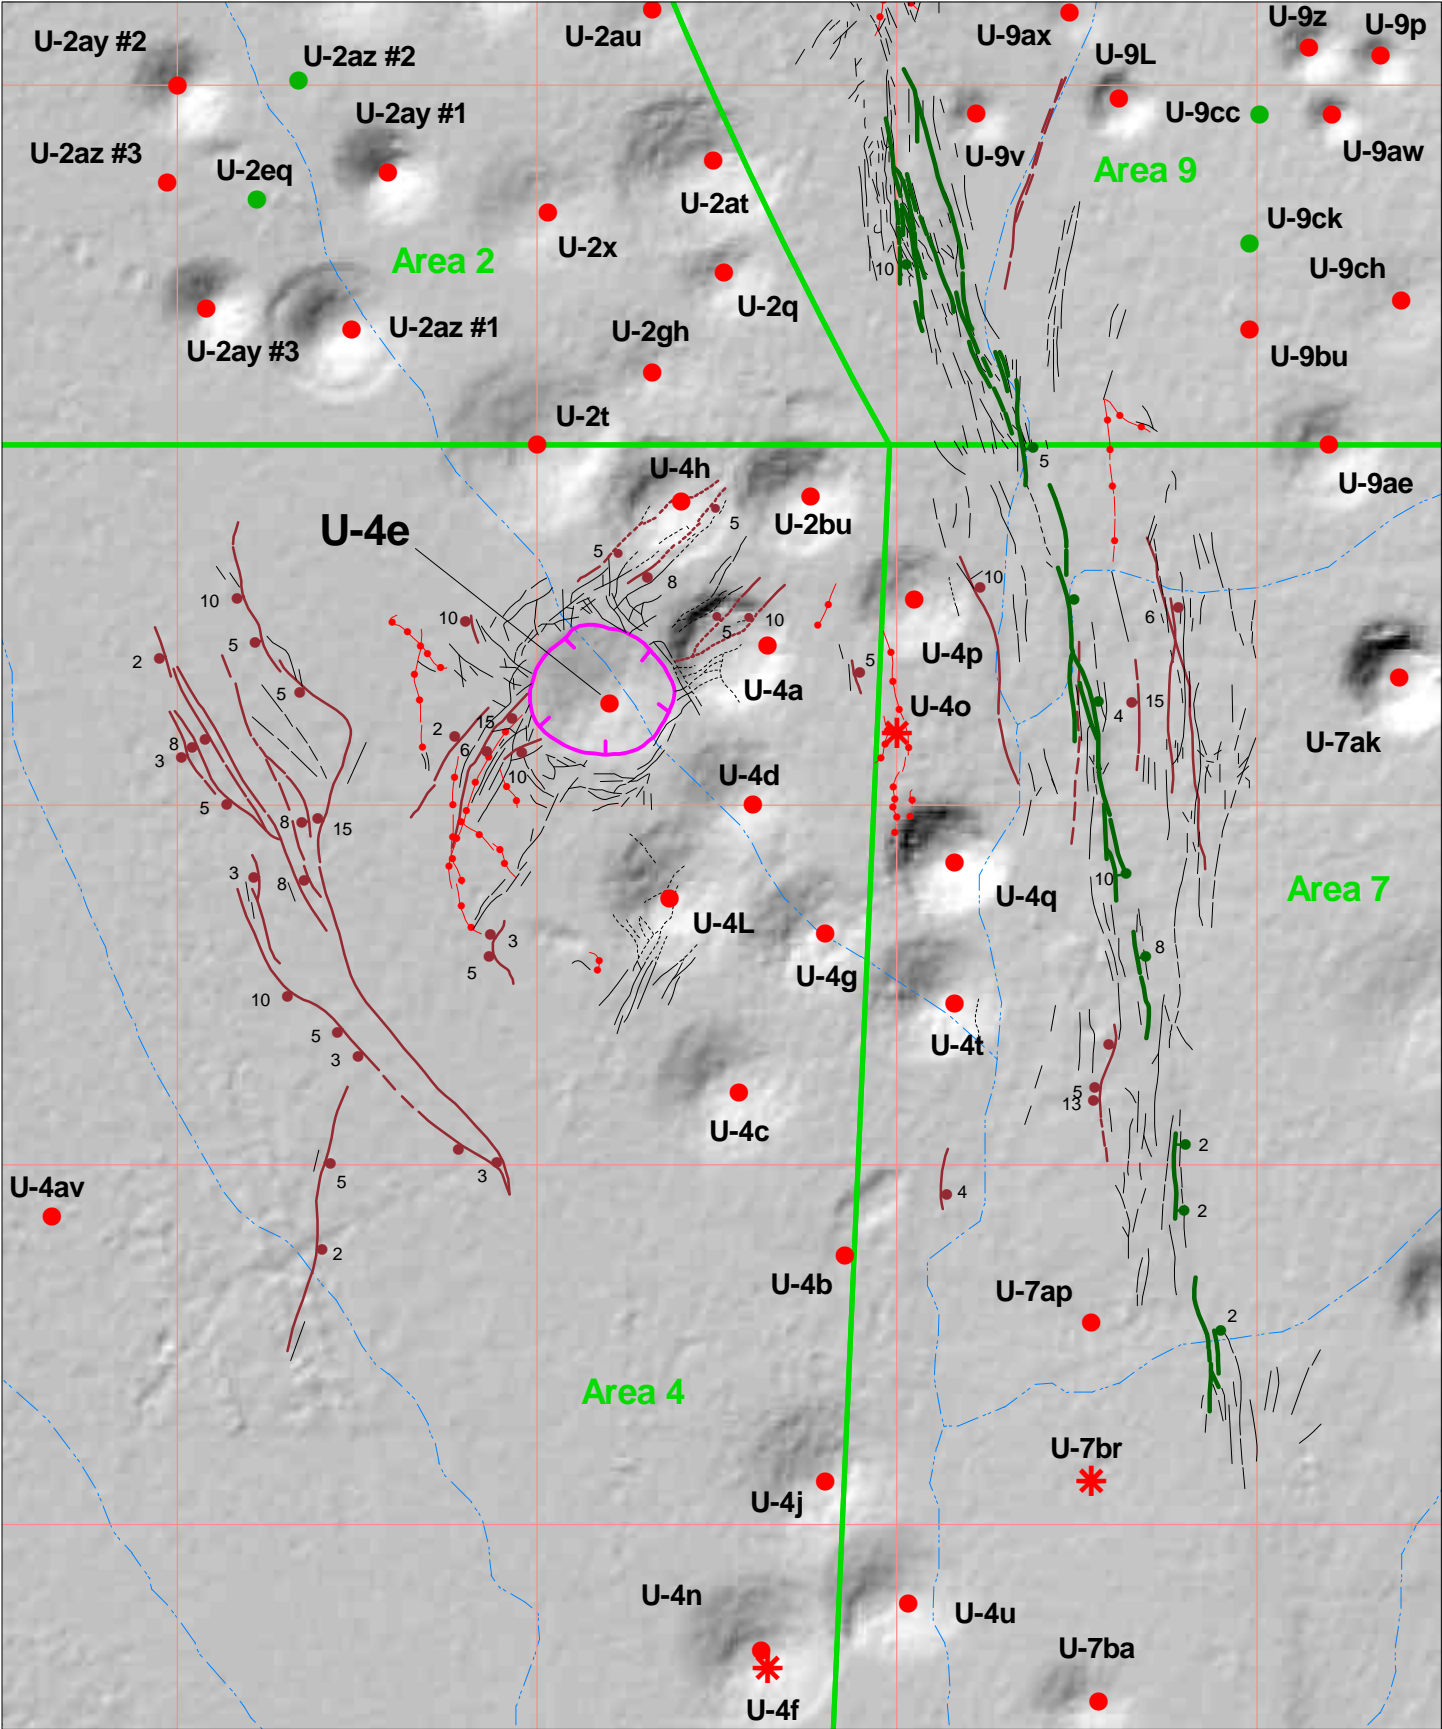

Yucca Flat: Site U-4e

3000 0 3000 Feet